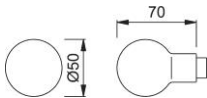

Produktdatenblatt

duraplus[®]

50

HOPPE-Aluminium-Knopf-Lochteil für Wohnungsabschluss-Türen:

- Lagerung: Knopf lose
- Verbindung: für HOPPE-Profilstifte

Artikelnummer	8099541
EAN-Code	4012789588705
Herkunftsland	Deutschland
Warentarifnummer	83024110
Türdicke	
Vierkantmaß	8 mm
Stiftlänge vorstehend	
Führung	Ø18 mm
Farbe	F1 Aluminium silberfarben
Sortiment	Kern-Sortiment
Packeinheit	2
Karton	12