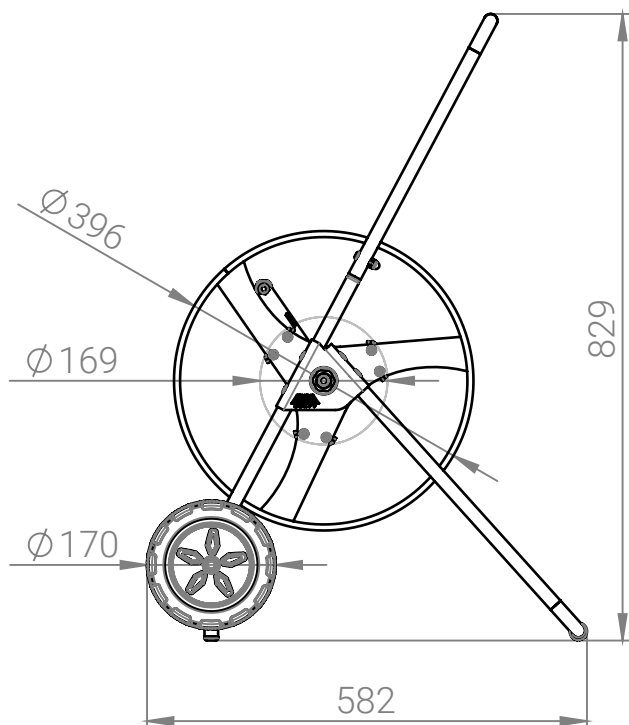

DATENBLATT CHIC II

Art. No.:	28779 ohne Schlauch
	28783 mit Schlauch
Arbeitsdruck:	max. 25 bar
Gewicht:	6.1 kg
Schlauchkapazitäten:	
ø 13 mm (1/2")	50 m
ø 16 mm (5/8")	40 m
Wasseranschluss:	1/2"
Material:	Stahl, galvanisch verzinkt
	Messing Hahnanschluss