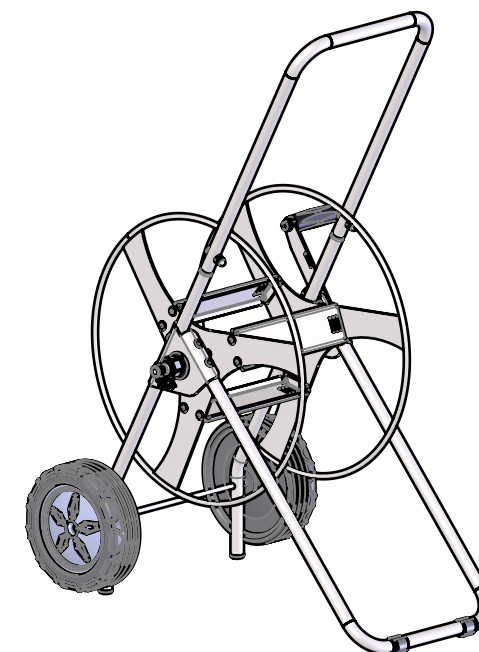

DATENBLATT CHIC II

Art. No.:	28779 ohne Schlauch
	28783 mit Schlauch
Arbeitsdruck:	max. 25 bar
Gewicht:	6.1 kg
Schlauchkapazitäten:	
ø 13 mm (1/2")	50 m
ø 16 mm (5/8")	40 m
Wasseranschluss:	1/2"
Material:	Stahl, galvanisch verzinkt
	Messing Hahnanschluss