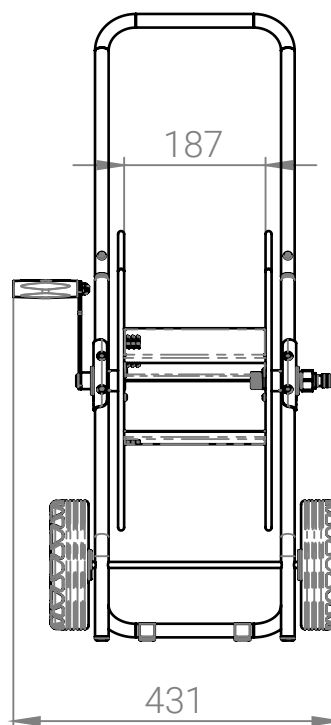

DATENBLATT CHIC II

Art. No.:	28779 ohne Schlauch
	28783 mit Schlauch
Arbeitsdruck:	max. 25 bar
Gewicht:	6.1 kg
Schlauchkapazitäten:	
ø 13 mm (1/2")	50 m
ø 16 mm (5/8")	40 m
Wasseranschluss:	1/2"
Material:	Stahl, galvanisch verzinkt
	Messing Hahnanschluss