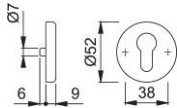

Produktdatenblatt

duraplus[®]

42KVS

HOPPE-Aluminium-Schlüsselrosetten-Paar für Innentüren:

- Unterkonstruktion: Kunststoff, Stütznocken
- Befestigung: verdeckt, durchgehend, wechselseitig, Mehrzweckschrauben

Artikelnummer	817306
EAN-Code	4012789025781
Herkunftsland	Italien
Warentarifnummer	83024110
Türdicke	37-42 mm
Stiftstärke WC	
Lochung	Profilzylinder
Schrauben	4,0x45 mm
Farbe	F1 Aluminium silberfarben
Sortiment	Kern-Sortiment
Packeinheit	10
Karton	50