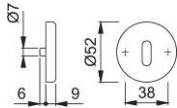

Produktdatenblatt

duraplus[®]

42KVS

HOPPE-Aluminium-Schlüsselrosetten-Paar für Innentüren:

- Unterkonstruktion: Kunststoff, Stütznocken
- Befestigung: verdeckt, durchgehend, wechselseitig, Mehrzweckschrauben

Artikelnummer	817214
EAN-Code	4012789025699
Herkunftsland	Italien
Warentarifnummer	83024110
Türdicke	37-42 mm
Stiftstärke WC	
Lochung	Ovalbart
Schrauben	4,0x45 mm
Farbe	F1 Aluminium silberfarben
Sortiment	Kern-Sortiment
Packeinheit	10
Karton	100