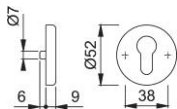

Produktdatenblatt

duraplus[®]

42KVS

HOPPE-Aluminium-Schlüsselrosetten-Paar für Innentüren:

- Unterkonstruktion: Kunststoff, Stütznocken
- Befestigung: verdeckt, durchgehend, wechselseitig, Mehrzweckschrauben

Artikelnummer	817313
EAN-Code	4012789025804
Herkunftsland	Deutschland
Warentarifnummer	83024110
Türdicke	37-42 mm
Stiftstärke WC	
Lochung	Profilzylinder
Schrauben	4,0x45 mm
Farbe	F2 Aluminium neusilberfarben
Sortiment	Kern-Sortiment
Packeinheit	10
Karton	50