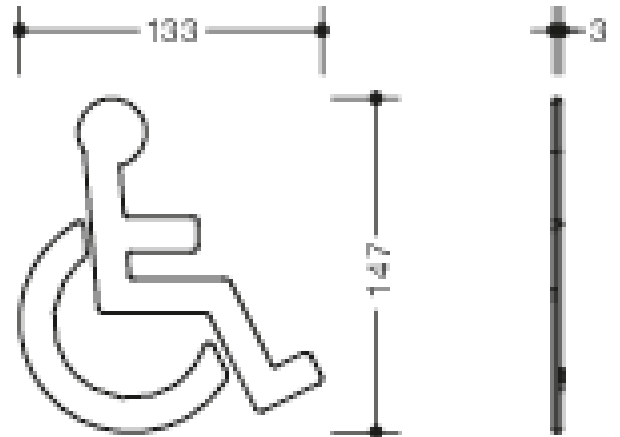

Abbildung ähnlich

Abmessungen in mm

Eigenschaften

Symbol Barrierefrei

- selbstklebend
- 147 mm hoch, 133 mm breit und 3 mm dick
- aus hochwertigem Polyamid
- in ausgewählten Farben

Auszeichnungen

Farben/Oberflächen