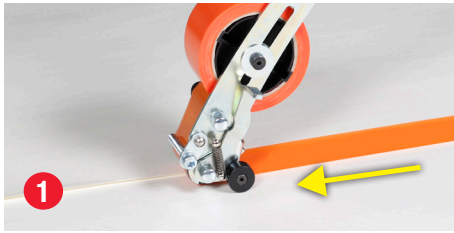

335 FLOOR-FIX PREMIUM

Professionelles Abrollgerät zum schnellen Fixieren von Abdeckmaterialien und zum einfachen Anbringen von Teppichklebeband

- Rücken- und Gelenkschonendes Arbeiten
- Schnelles Fixieren
- Teleskopierbar bis auf max. 2 Meter
- Einfache Handhabung

| Artikel | EAN | V.E. |
|---------|---------------|------|
| 335-14 | 4013142037168 | 1 |

kip®

Haftet für Qualität

www.kip-tape.com

FIXIEREN VON ABDECKMATERIALIEN

In Vorwärtsbewegung das Klebeband abrollen

Pedal nach unten umlegen, um das Klebeband abzureißen

Fertig fixiertes Klebeband

EINLEGEN DER ROLLE

TEPPICHVERLEGUNG MIT FLOOR-FIX

In Vorwärtsbewegung das Klebeband abrollen

Pedal nach unten umlegen, um das Klebeband abzureißen