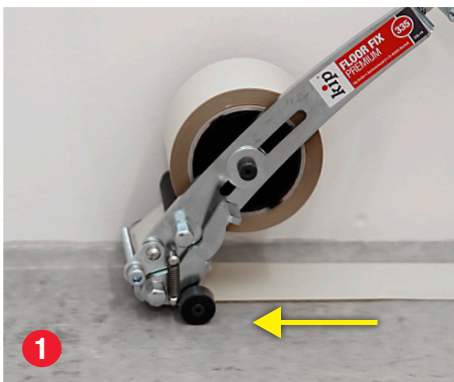

335 FLOOR-FIX PREMIUM

Professionelles Abrollgerät zum schnellen Fixieren von Abdeckmaterialien und zum einfachen Anbringen von Teppichklebeband

- Rücken- und Gelenkschonendes Arbeiten
- Schnelles Fixieren
- Teleskopierbar bis auf max. 2 Meter
- Einfache Handhabung

| Artikel | EAN | V.E. |
|---------|---------------|------|
| 335-14 | 4013142037168 | 1 |

kip®

Haftet für Qualität

www.kip-tape.com

FIXIEREN VON ABDECKMATERIALIEN

In Vorwärtsbewegung das Klebeband abrollen

Pedal nach unten umlegen, um das Klebeband abzureißen

Fertig fixiertes Klebeband

EINLEGEN DER ROLLE

TEPPICHVERLEGUNG MIT FLOOR-FIX

In Vorwärtsbewegung das Klebeband abrollen

Pedal nach unten umlegen, um das Klebeband abzureißen

Fertig fixiertes Klebeband

Trennpapier entfernen

Teppich einlegen

Fertig!