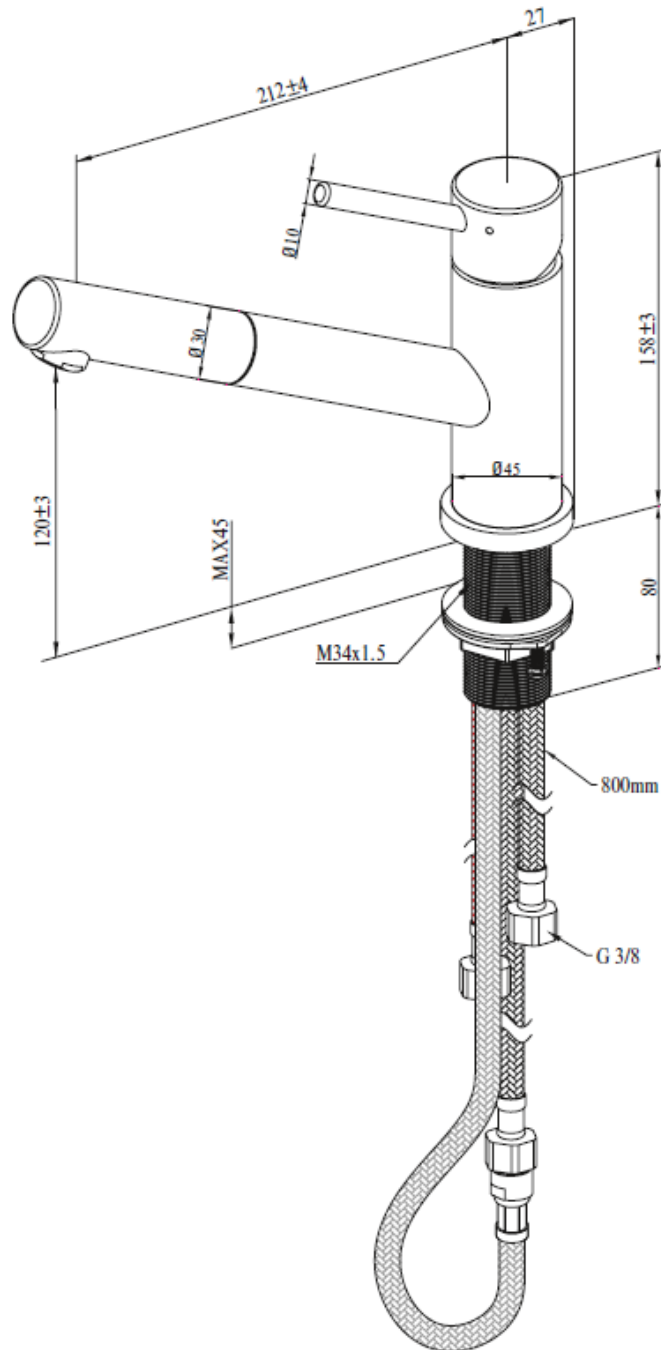

## PRODUKTINFORMATIONEN

<b>Modell</b>	<b>9258 00</b>
Kollektion	Como Shower Window
Durchflussmenge	8,6 l/min
Kartusche	Ø35 mm mit Keramikscheiben
Auslauflänge	212 mm
Höhe des Auslaufs	120 mm
Material	Edelstahl massiv
Schwenkbereich	120°
Öffnungswinkel des Hebels	25°
Anschlussschlauchset	Länge 800 mm
Brauseschlauch	integriert, herausziehbar, Länge 1500 mm
Sockelhöhe bei ausgezogener Armatur	35 mm
Rückholung der Brause durch Kugelgewicht.	
Freiraum in oder neben der Küchenspüle zum Nutzen der Window-Funktion notwendig	

## FINISHES

<u>Artikelnummer</u>	<u>Beschreibung</u>
9258 00 LC	Edelstahl massiv

## PRODUCT FEATURES

TECHNISCHE ZEICHNUNG

ERSATZTEILE

ERSATZTEILE

Pos.	Artikelnummer	Beschreibung	Anzahl
1	9252 72 LC	Strahlregler Set	1
2	9251 80 LC	Armaturengriff	1
3	9668 62 00	Kartusche	1
4	9240 65 00	Gegenverschraubung	1
5	9K03 73 00	Anschlussschlauchset	1
6	9252 64 00	Dichtung	1
7	9252 05 LC	Handbrause	1
8	9K05 73 00	Brauseschlauch	1
9	9K07 00 00	Kugelgewicht	1