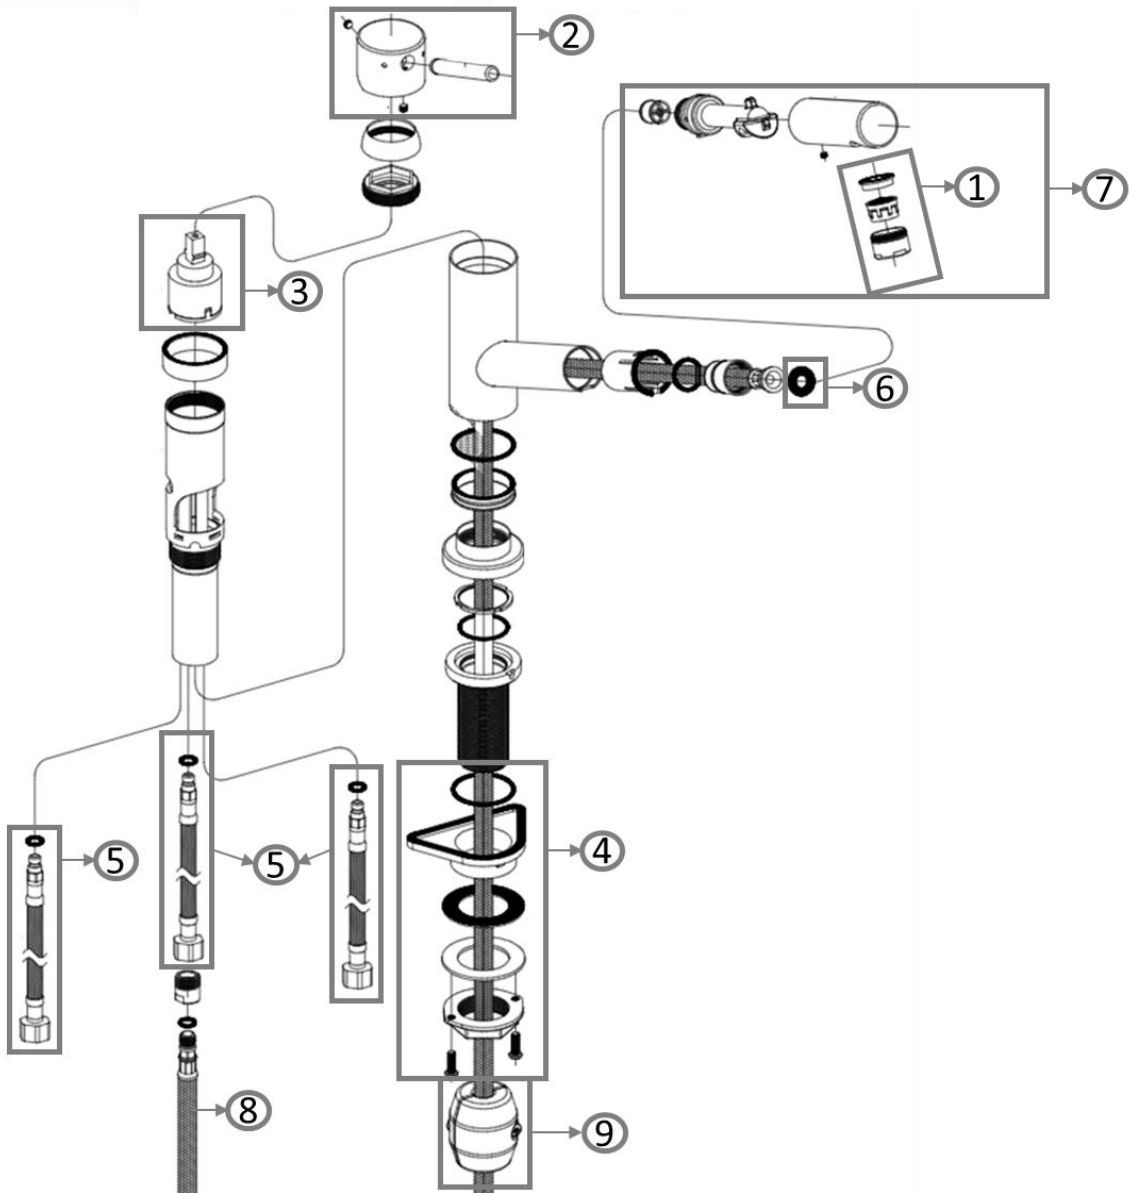

## PRODUKTINFORMATIONEN

<b>Modell</b>	<b>9258 00</b>
Kollektion	Como Shower Window
Durchflussmenge	8,6 l/min
Kartusche	Ø35 mm mit Keramikscheiben
Auslauflänge	212 mm
Höhe des Auslaufs	120 mm
Material	Edelstahl massiv
Schwenkbereich	120°
Öffnungswinkel des Hebels	25°
Anschlussschlauchset	Länge 800 mm
Brauseschlauch	integriert, herausziehbar, Länge 1500 mm
Sockelhöhe bei ausgezogener Armatur	35 mm
Rückholung der Brause durch Kugelgewicht.	
Freiraum in oder neben der Küchenspüle zum Nutzen der Window-Funktion notwendig	

## FINISHES

<u>Artikelnummer</u>	<u>Beschreibung</u>
9258 00 LC	Edelstahl massiv

## PRODUCT FEATURES

TECHNISCHE ZEICHNUNG

ERSATZTEILE

ERSATZTEILE

Pos.	Artikelnummer	Beschreibung	Anzahl
1	9252 72 LC	Strahlregler Set	1
2	9251 80 LC	Armaturengriff	1
3	9668 62 00	Kartusche	1
4	9240 65 00	Gegenverschraubung	1
5	9K03 73 00	Anschlussschlauchset	1
6	9252 64 00	Dichtung	1
7	9252 05 LC	Handbrause	1
8	9K05 73 00	Brauseschlauch	1
9	9K07 00 00	Kugelgewicht	1