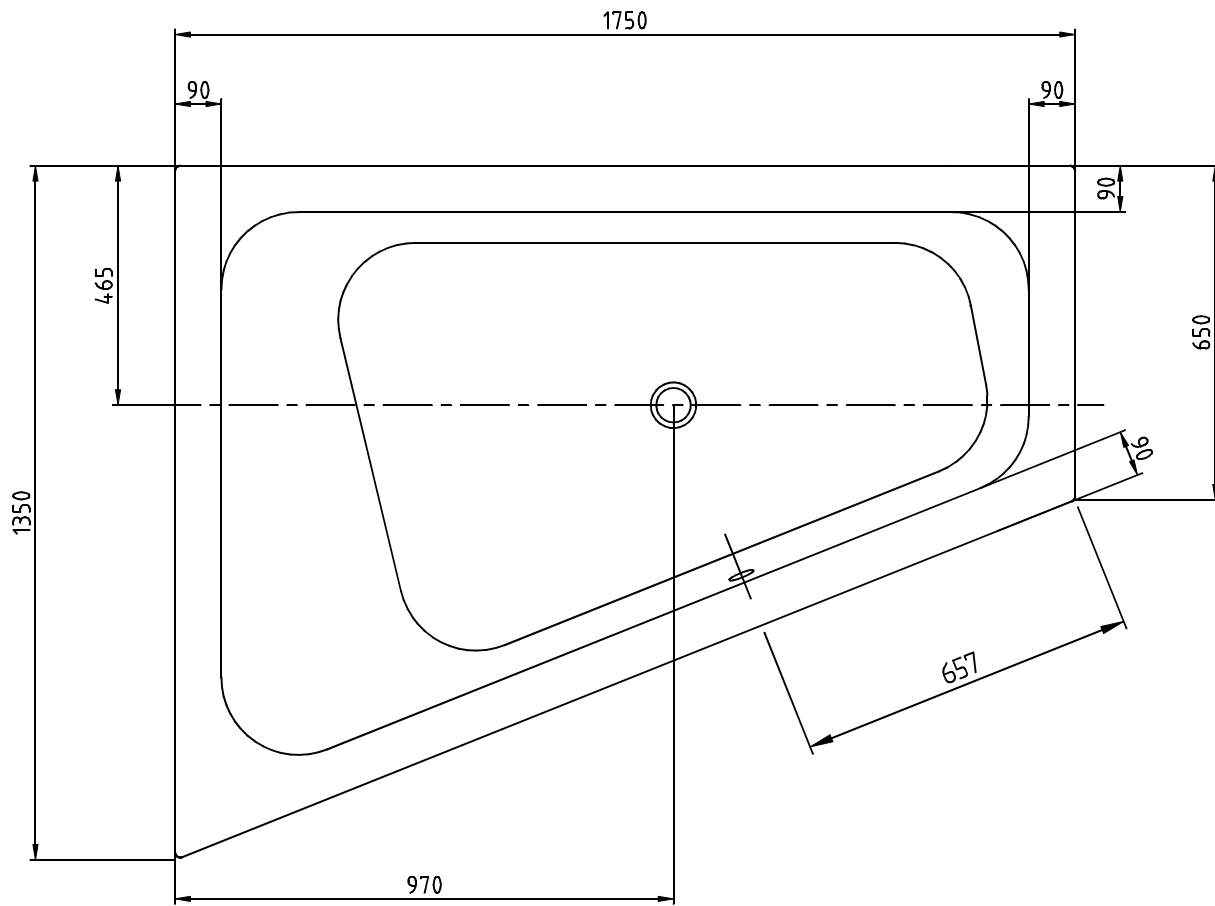

UBA175LFS3LI  
 LOOP & FRIENDS SQUARE

LOOP & FRIENDS SQUARE 1750x11350 UBA175LFS9LI	 <b>Villeroy &amp; Boch</b> 1748
V02/ 25-02-2020	