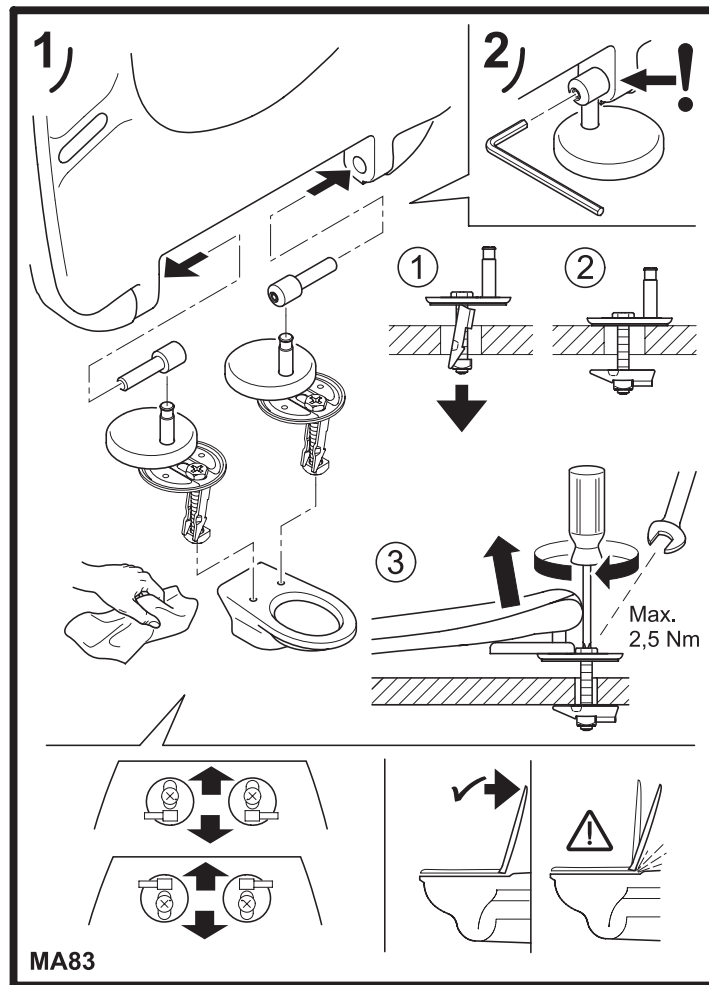

WC-Sitz Architectura

Modell — 98M9D1 Architectura WC-Sitz einschl. 9223 70 61 Scharnier

Produktbeschreibung — WC-Sitz Architectura im Wrap-Over-Design aus durchgefärbtem Duroplast

- einschl. Scharnier in Edelstahl und Kunststoff
- Mittenabstand: 155 mm
- max. Belastbarkeit des Ringsitzes: 240 kg
- 10 Jahre Garantie

Villeroy & Boch

1748

Montageanleitung

Materialbeschreibung

Beim Material handelt es sich um durchgefärbten Duroplast (UF A 10 = Harnstoff-Formaldehyd), der frei von umweltschädlichen Stoffen ist. Duroplast enthält 67% Urea-Formaldehyd-Harz, 28% Zellulose sowie 5% Mineralien, Pigmente, Schmierstoffe und Feuchtigkeit. Der Rohstoff des Lieferanten enthält weniger als 0,03% freies Formaldehyd und nach dem Aushärten noch weniger.