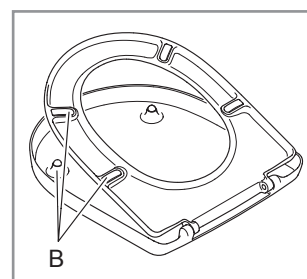

WC-Sitz Architectura

Modell — 98M9D1 Architectura WC-Sitz einschl. 9223 70 61 Scharnier

Produktbeschreibung — WC-Sitz Architectura im Wrap-Over-Design aus durchgefärbtem Duroplast

- einschl. Scharnier in Edelstahl und Kunststoff
- Mittenabstand: 155 mm
- max. Belastbarkeit des Ringsitzes: 240 kg
- 10 Jahre Garantie

Villeroy & Boch

1748

Montageanleitung

Materialbeschreibung

Beim Material handelt es sich um durchgefärbten Duroplast (UF A 10 = Harnstoff-Formaldehyd), der frei von umweltschädlichen Stoffen ist. Duroplast enthält 67% Urea-Formaldehyd-Harz, 28% Zellulose sowie 5% Mineralien, Pigmente, Schmierstoffe und Feuchtigkeit. Der Rohstoff des Lieferanten enthält weniger als 0,03% freies Formaldehyd und nach dem Aushärten noch weniger.