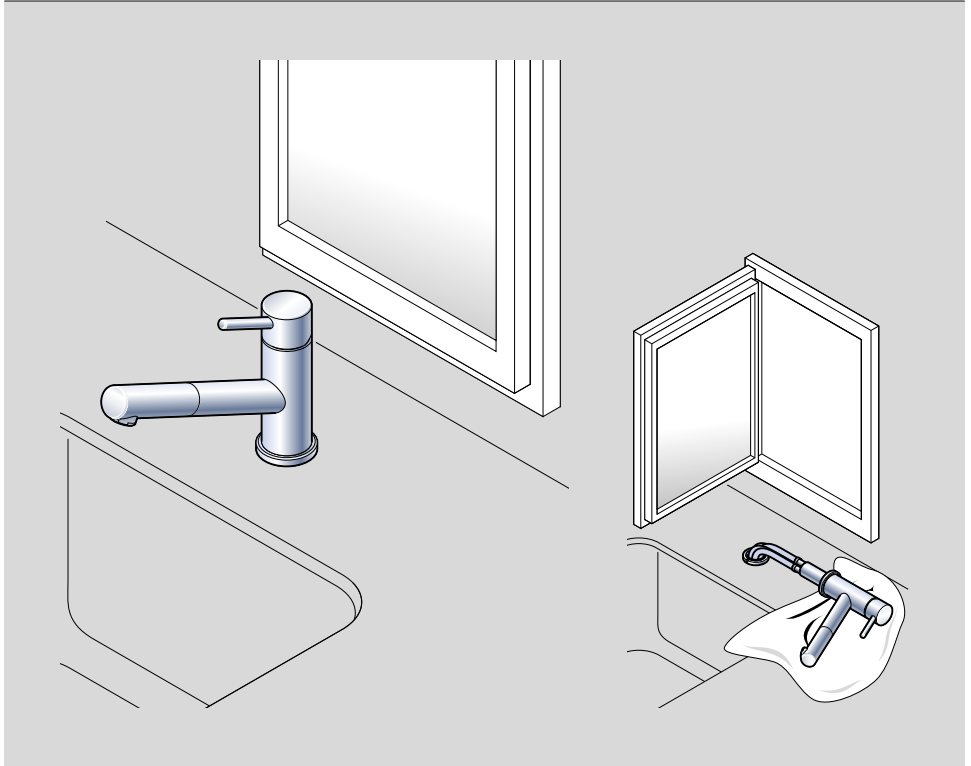

# Como Shower Window

- EN Installation Instructions
- DE Montageanleitung
- FR Instructions de montage
- NL Montage-instructie
- PL Instrukcja montażu

● 9258 00 LC