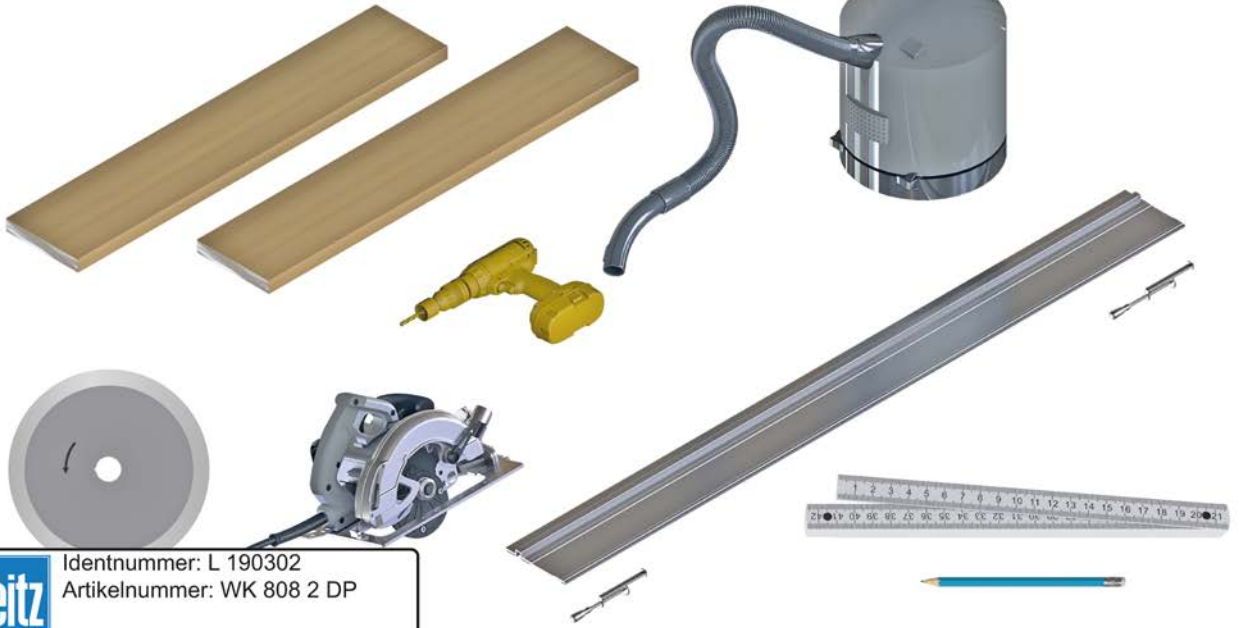

Squaro Infinity

- | | | | |
|---------------------------------------|---------------------------------|---------------------------------|----------------------------------|
| DE Montageanleitung | AR دليل التركيب | HU Szerelési útmutató | PT Instruções de montagem |
| EN Installation instructions | BG Ръководство за монтаж | ID Petunjuk pemasangan | RO Manual de montaj |
| ES Instrucciones de montaje | CS Návod k montáži | JA 取付説明書 | SK Návod na montáž |
| FR Instructions de montage | DA Monteringsvejledning | KO 설치 가이드 | SL Navodila za montažo |
| IT Istruzioni per il montaggio | ET Paigaldusjuhend | LT Montavimo instrukcija | SV Monteringsanvisning |
| NL Montagehandleiding | EL Οδηγίες τοποθέτησης | LV Mont#žas instrukcija | TH คู่มือการติดตั้ง |
| RU Инструкция по монтажу | FI Asennusohje | NO Monteringsanvisning | TR Montaj kılavuzu |
| ZH 安装说明 | HR Uputa za montažu | PL Instrukcja monta' u | UK Інструкція з монтажу |

leitz
Werkzeuge
Tools
Outils
Utensili

Identnummer: L 190302
Artikelnummer: WK 808 2 DP
Kreissägeblatt m.Si.-Pl.Sitz
DP:160x3.2x20, Z4, PROFIL

VILLEROY & BOCH

GERMANY

*Villeroy & Boch AG
Bathroom and Wellness Division
Headquarters
66693 Mettlach
Germany*