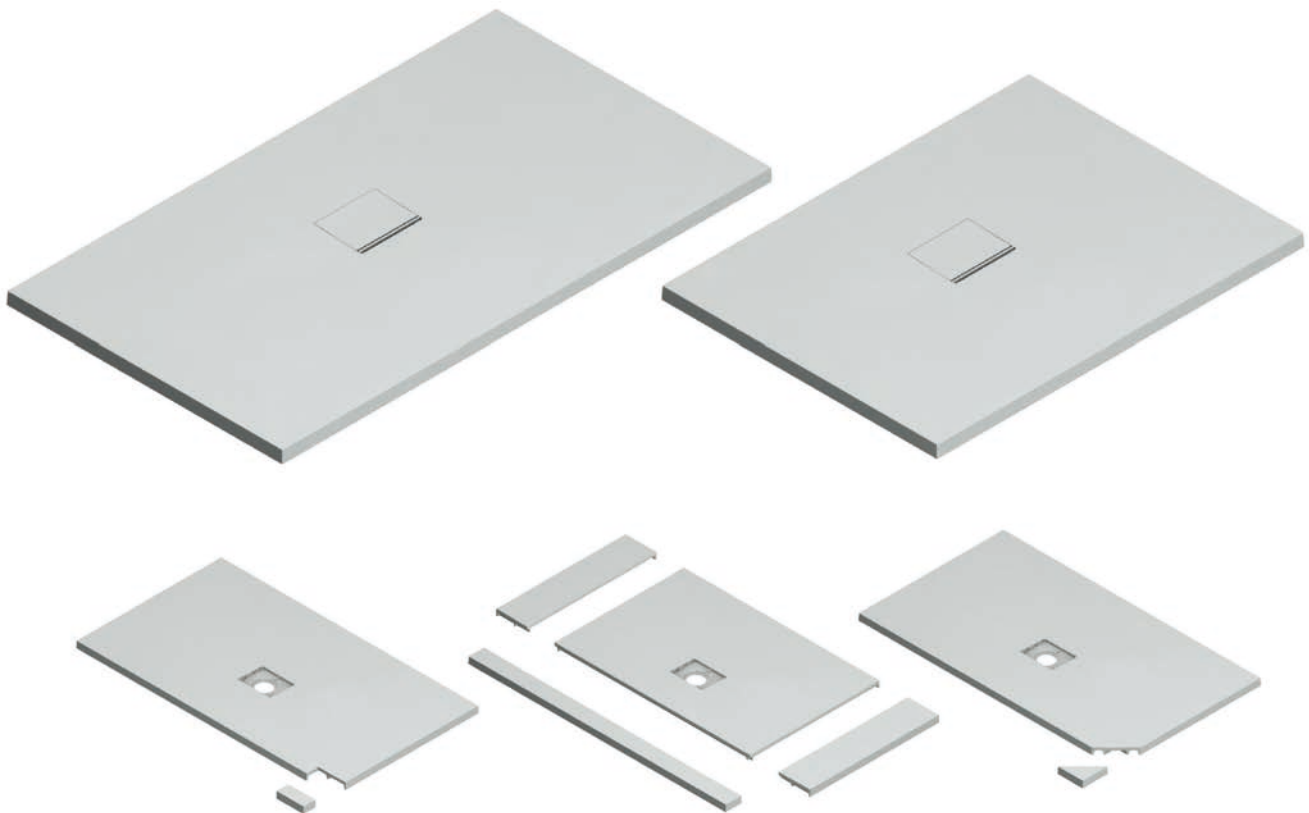

Squaro Infinity

- | | | | |
|---------------------------------------|---------------------------------|---------------------------------|----------------------------------|
| DE Montageanleitung | AR دليل التركيب | HU Szerelési útmutató | PT Instruções de montagem |
| EN Installation instructions | BG Ръководство за монтаж | ID Petunjuk pemasangan | RO Manual de montaj |
| ES Instrucciones de montaje | CS Návod k montáži | JA 取付説明書 | SK Návod na montáž |
| FR Instructions de montage | DA Monteringsvejledning | KO 설치 가이드 | SL Navodila za montažo |
| IT Istruzioni per il montaggio | ET Paigaldusjuhend | LT Montavimo instrukcija | SV Monteringsanvisning |
| NL Montagehandleiding | EL Οδηγίες τοποθέτησης | LV Mont#žas instrukcija | TH คู่มือการติดตั้ง |
| RU Инструкция по монтажу | FI Asennusohje | NO Monteringsanvisning | TR Montaj kılavuzu |
| ZH 安装说明 | HR Uputa za montažu | PL Instrukcja monta' u | UK Інструкція з монтажу |

leitz
Werkzeuge
Tools
Outils
Utensili

Identnummer: L 190302
Artikelnummer: WK 808 2 DP
Kreissägeblatt m.Si.-Pl.Sitz
DP:160x3.2x20, Z4, PROFIL

VILLEROY & BOCH

GERMANY

*Villeroy & Boch AG
Bathroom and Wellness Division
Headquarters
66693 Mettlach
Germany*