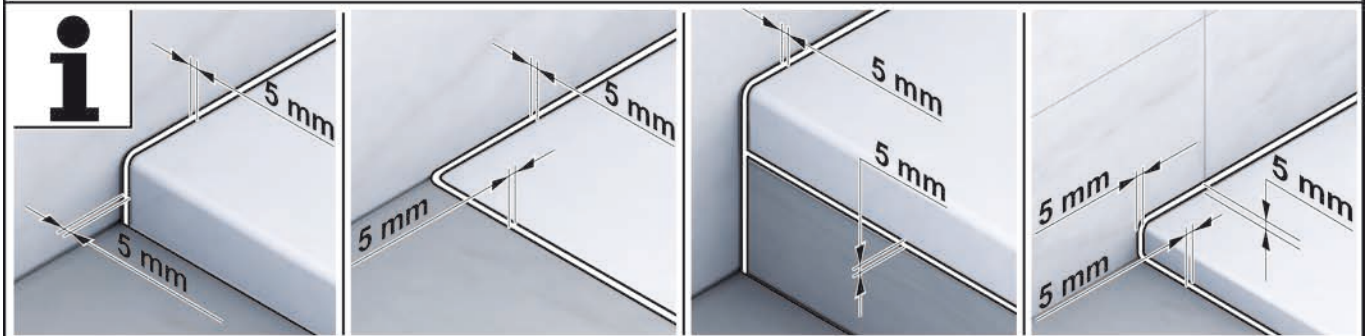

Squaro Infinity

- | | | | |
|---------------------------------------|---------------------------------|---------------------------------|----------------------------------|
| DE Montageanleitung | AR دليل التركيب | HU Szerelési útmutató | PT Instruções de montagem |
| EN Installation instructions | BG Ръководство за монтаж | ID Petunjuk pemasangan | RO Manual de montaj |
| ES Instrucciones de montaje | CS Návod k montáži | JA 取付説明書 | SK Návod na montáž |
| FR Instructions de montage | DA Monteringsvejledning | KO 설치 가이드 | SL Navodila za montažo |
| IT Istruzioni per il montaggio | ET Paigaldusjuhend | LT Montavimo instrukcija | SV Monteringsanvisning |
| NL Montagehandleiding | EL Οδηγίες τοποθέτησης | LV Mont#žas instrukcija | TH คู่มือการติดตั้ง |
| RU Инструкция по монтажу | FI Asennusohje | NO Monteringsanvisning | TR Montaj kılavuzu |
| ZH 安装说明 | HR Uputa za montažu | PL Instrukcja monta' u | UK Інструкція з монтажу |

leitz
Werkzeuge
Tools
Outils
Utensili

Identnummer: L 190302
Artikelnummer: WK 808 2 DP
Kreissägeblatt m.Si.-Pl.Sitz
DP:160x3.2x20, Z4, PROFIL

VILLEROY & BOCH

GERMANY

*Villeroy & Boch AG
Bathroom and Wellness Division
Headquarters
66693 Mettlach
Germany*