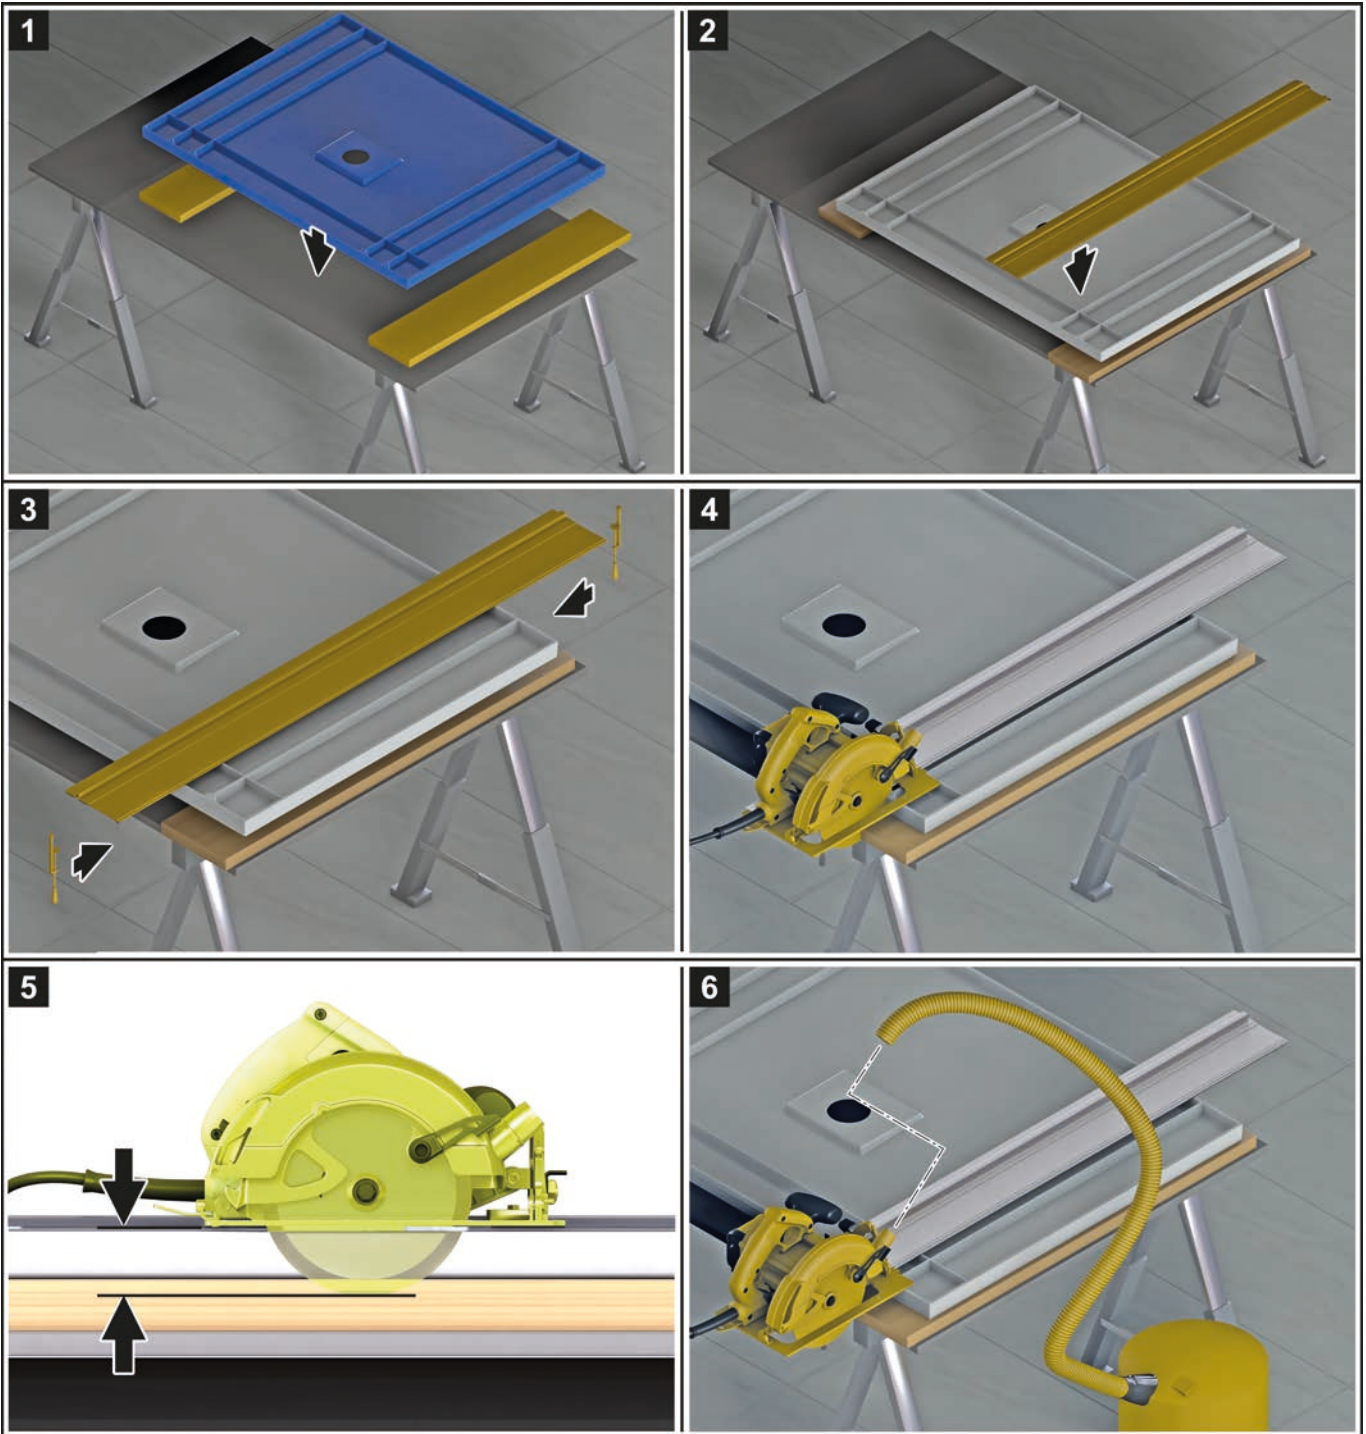

Squaro Infinity

- | | | | |
|---------------------------------------|---------------------------------|---------------------------------|----------------------------------|
| DE Montageanleitung | AR دليل التركيب | HU Szerelési útmutató | PT Instruções de montagem |
| EN Installation instructions | BG Ръководство за монтаж | ID Petunjuk pemasangan | RO Manual de montaj |
| ES Instrucciones de montaje | CS Návod k montáži | JA 取付説明書 | SK Návod na montáž |
| FR Instructions de montage | DA Monteringsvejledning | KO 설치 가이드 | SL Navodila za montažo |
| IT Istruzioni per il montaggio | ET Paigaldusjuhend | LT Montavimo instrukcija | SV Monteringsanvisning |
| NL Montagehandleiding | EL Οδηγίες τοποθέτησης | LV Mont#žas instrukcija | TH คู่มือการติดตั้ง |
| RU Инструкция по монтажу | FI Asennusohje | NO Monteringsanvisning | TR Montaj kılavuzu |
| ZH 安装说明 | HR Uputa za montažu | PL Instrukcja monta' u | UK Інструкція з монтажу |

leitz
Werkzeuge
Tools
Outils
Utensili

Identnummer: L 190302
Artikelnummer: WK 808 2 DP
Kreissägeblatt m.Si.-Pl.Sitz
DP:160x3.2x20, Z4, PROFIL

VILLEROY & BOCH

GERMANY

*Villeroy & Boch AG
Bathroom and Wellness Division
Headquarters
66693 Mettlach
Germany*