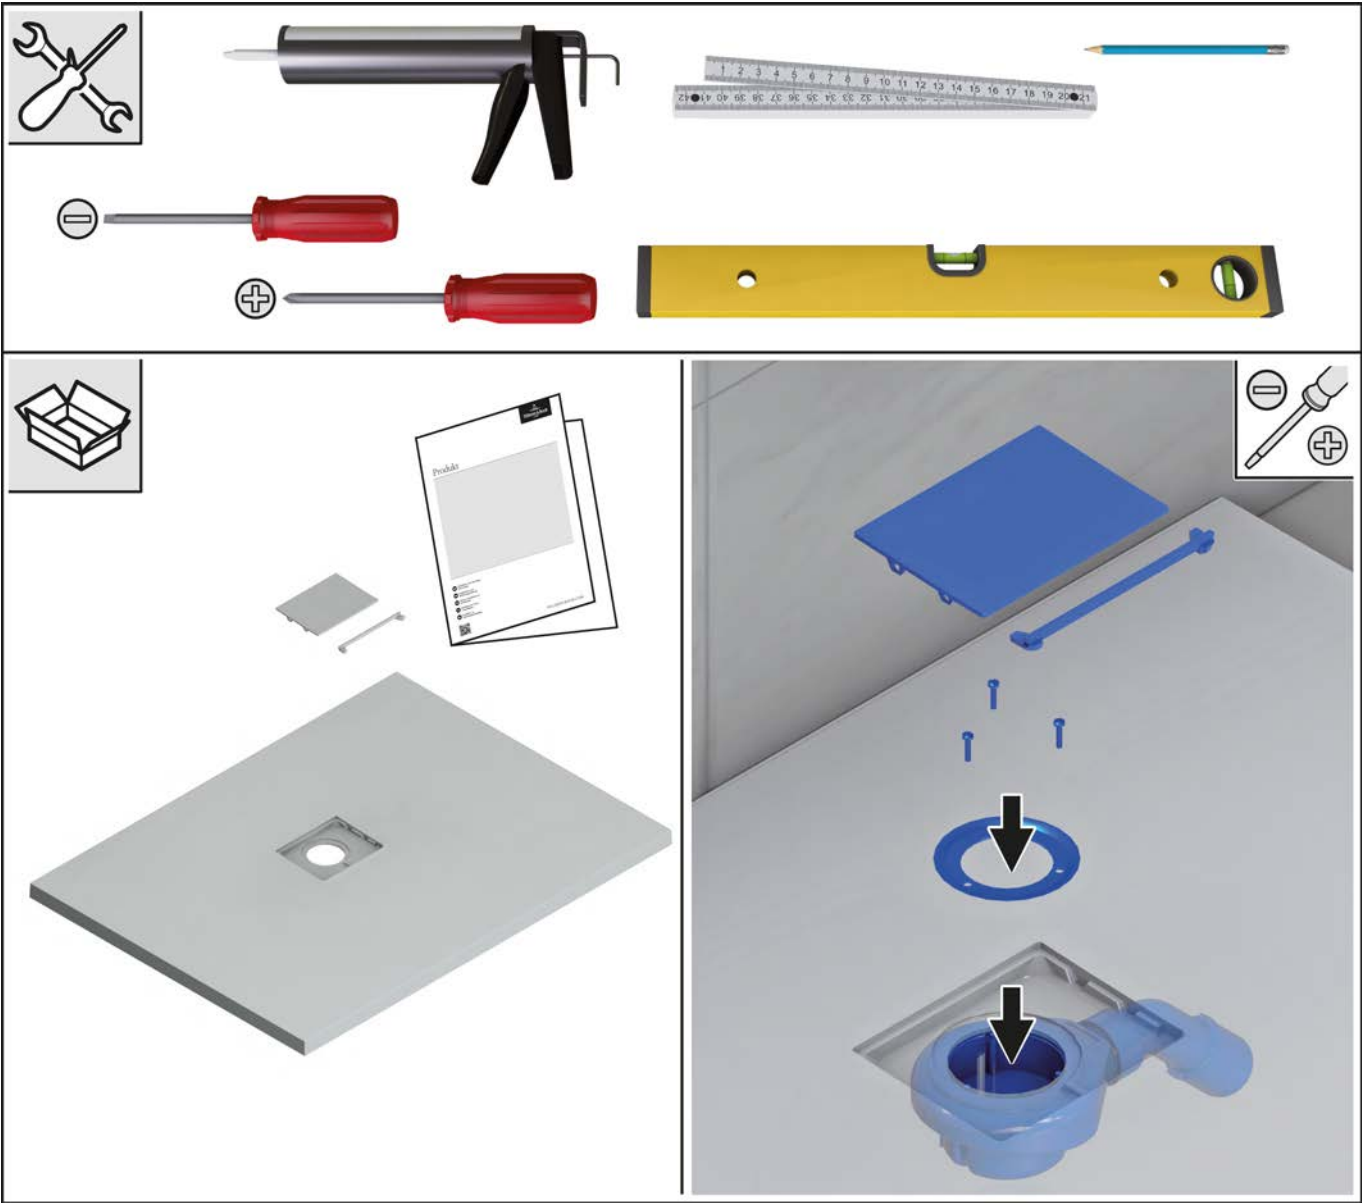

Squaro Infinity

- | | | | |
|---------------------------------------|---------------------------------|---------------------------------|----------------------------------|
| DE Montageanleitung | AR دليل التركيب | HU Szerelési útmutató | PT Instruções de montagem |
| EN Installation instructions | BG Ръководство за монтаж | ID Petunjuk pemasangan | RO Manual de montaj |
| ES Instrucciones de montaje | CS Návod k montáži | JA 取付説明書 | SK Návod na montáž |
| FR Instructions de montage | DA Monteringsvejledning | KO 설치 가이드 | SL Navodila za montažo |
| IT Istruzioni per il montaggio | ET Paigaldusjuhend | LT Montavimo instrukcija | SV Monteringsanvisning |
| NL Montagehandleiding | EL Οδηγίες τοποθέτησης | LV Mont#žas instrukcija | TH คู่มือการติดตั้ง |
| RU Инструкция по монтажу | FI Asennusohje | NO Monteringsanvisning | TR Montaj kılavuzu |
| ZH 安装说明 | HR Uputa za montažu | PL Instrukcja monta' u | UK Інструкція з монтажу |

leitz
Werkzeuge
Tools
Outils
Utensili

Identnummer: L 190302
Artikelnummer: WK 808 2 DP
Kreissägeblatt m.Si.-Pl.Sitz
DP:160x3.2x20, Z4, PROFIL

VILLEROY & BOCH

GERMANY

*Villeroy & Boch AG
Bathroom and Wellness Division
Headquarters
66693 Mettlach
Germany*