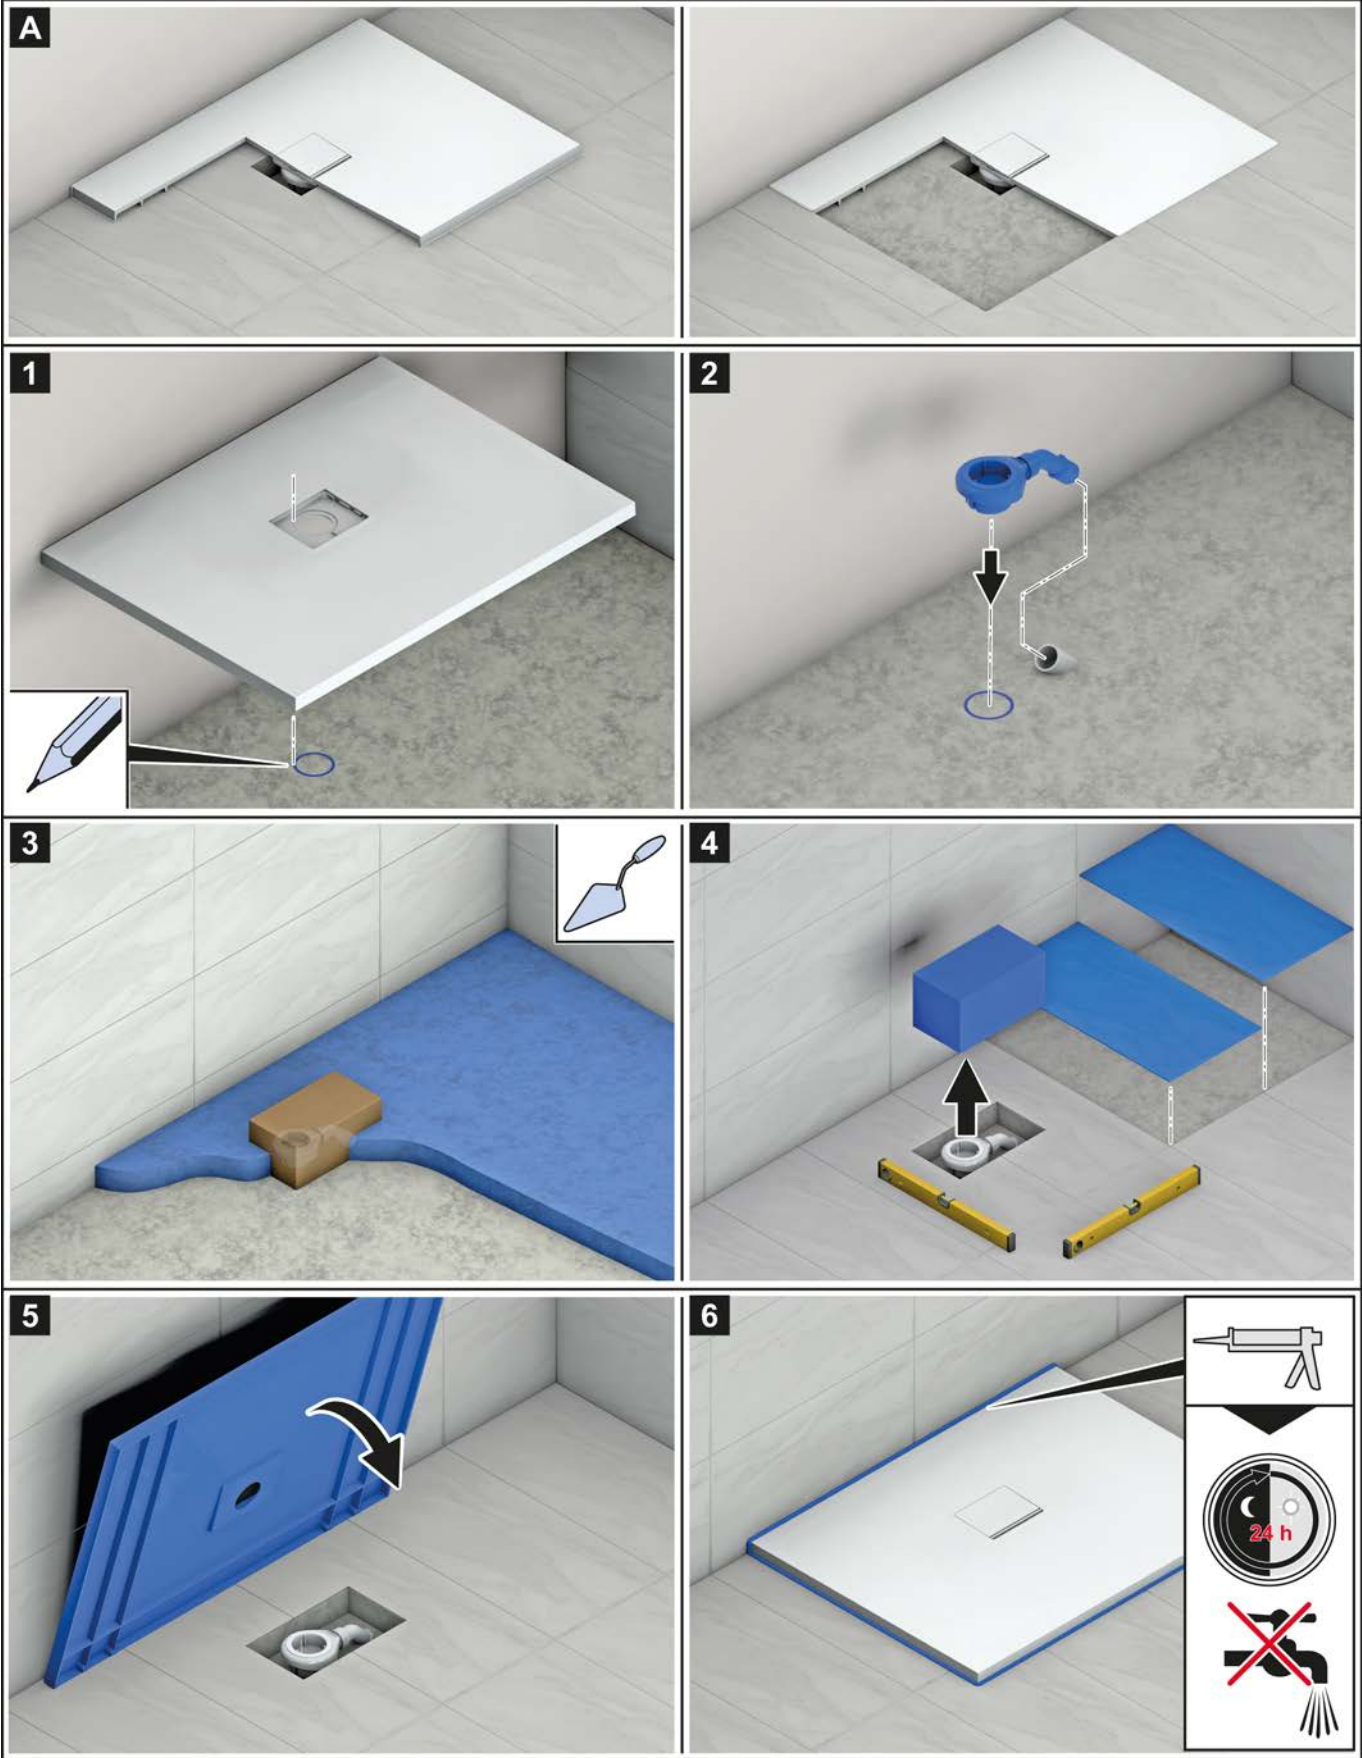

Squaro Infinity

- | | | | |
|---------------------------------------|---------------------------------|---------------------------------|----------------------------------|
| DE Montageanleitung | AR دليل التركيب | HU Szerelési útmutató | PT Instruções de montagem |
| EN Installation instructions | BG Ръководство за монтаж | ID Petunjuk pemasangan | RO Manual de montaj |
| ES Instrucciones de montaje | CS Návod k montáži | JA 取付説明書 | SK Návod na montáž |
| FR Instructions de montage | DA Monteringsvejledning | KO 설치 가이드 | SL Navodila za montažo |
| IT Istruzioni per il montaggio | ET Paigaldusjuhend | LT Montavimo instrukcija | SV Monteringsanvisning |
| NL Montagehandleiding | EL Οδηγίες τοποθέτησης | LV Mont#žas instrukcija | TH คู่มือการติดตั้ง |
| RU Инструкция по монтажу | FI Asennusohje | NO Monteringsanvisning | TR Montaj kılavuzu |
| ZH 安装说明 | HR Uputa za montažu | PL Instrukcja monta' u | UK Інструкція з монтажу |

leitz
Werkzeuge
Tools
Outils
Utensili

Identnummer: L 190302
Artikelnummer: WK 808 2 DP
Kreissägeblatt m.Si.-Pl.Sitz
DP:160x3.2x20, Z4, PROFIL

VILLEROY & BOCH

GERMANY

*Villeroy & Boch AG
Bathroom and Wellness Division
Headquarters
66693 Mettlach
Germany*