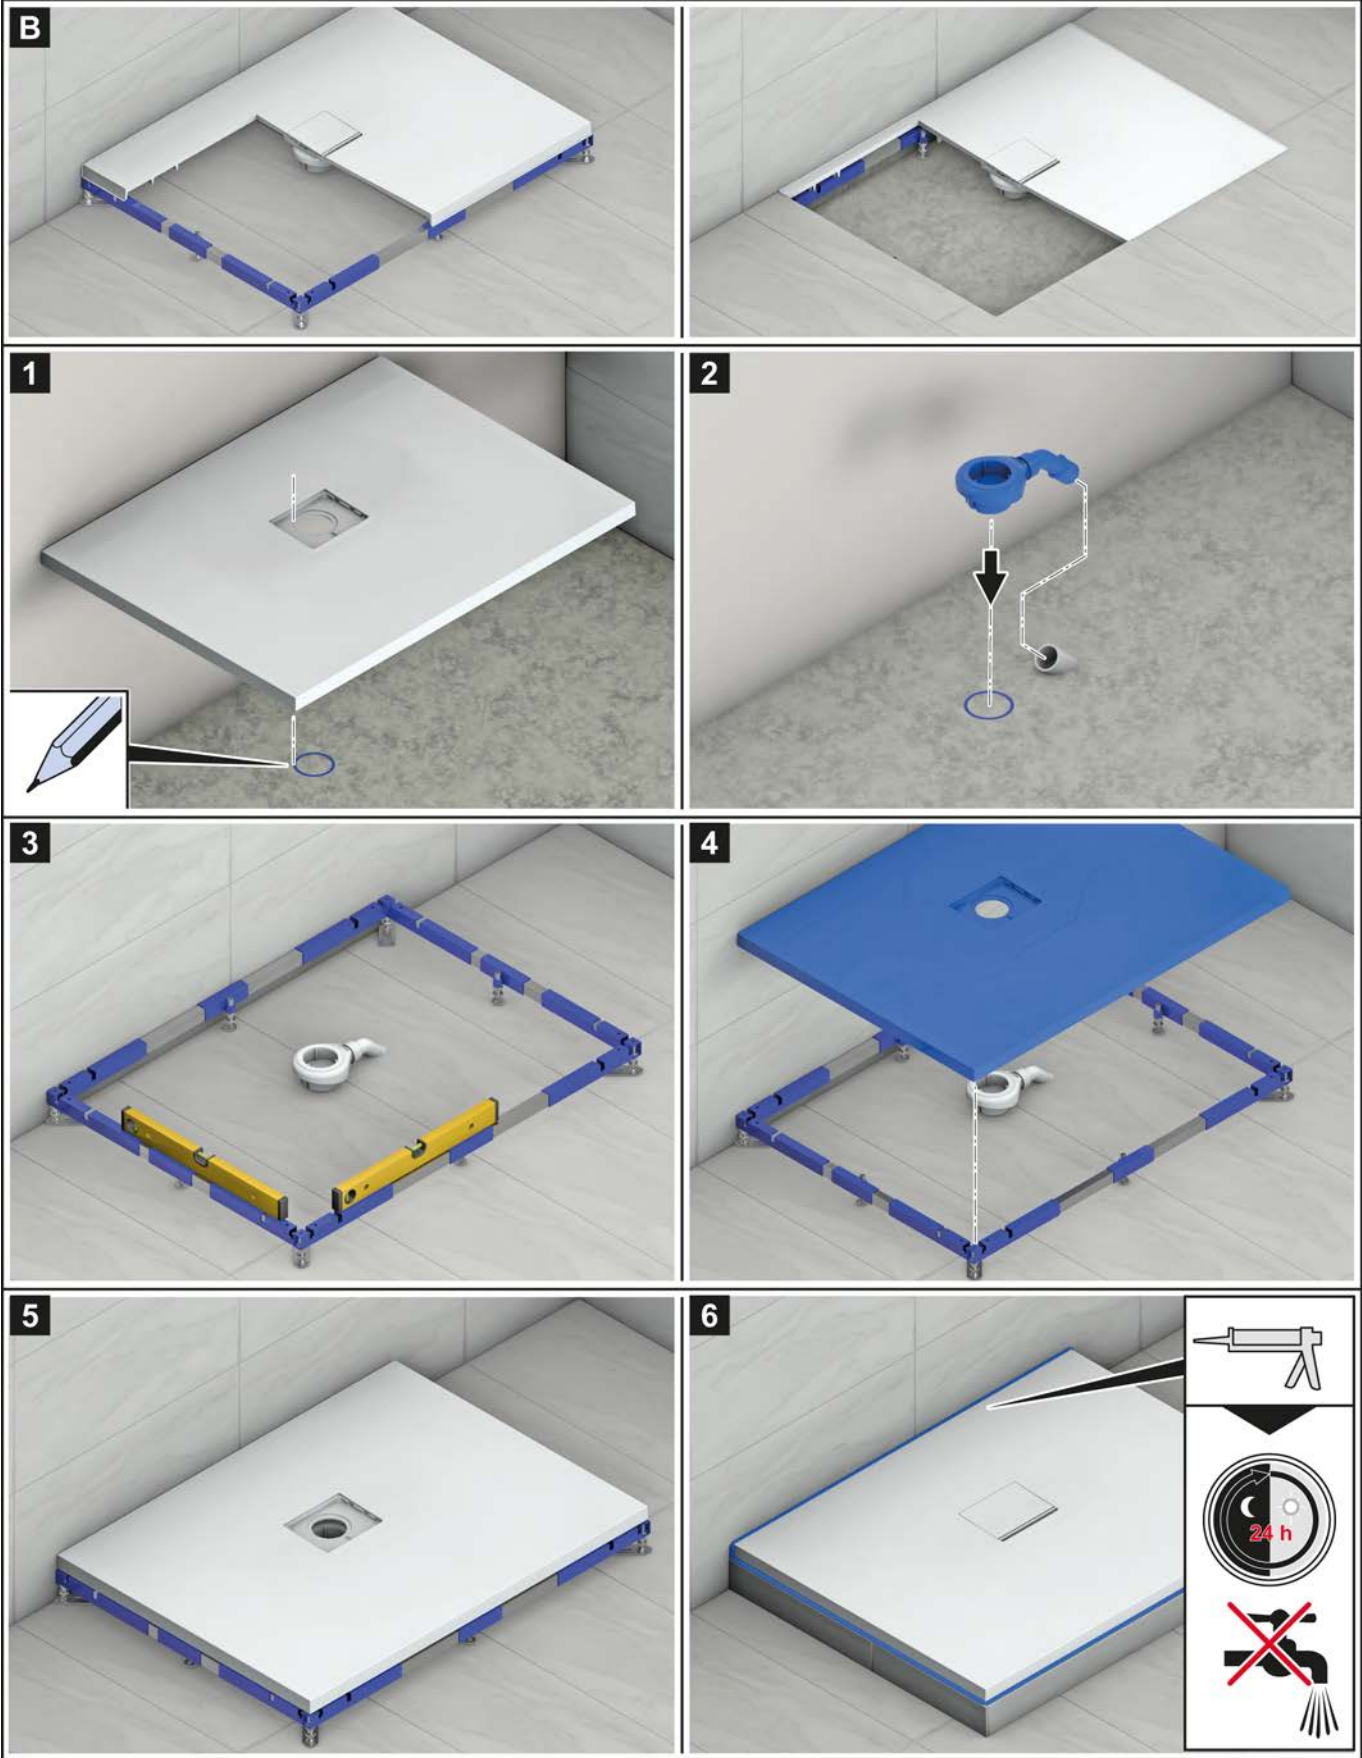

Squaro Infinity

- | | | | |
|---------------------------------------|---------------------------------|---------------------------------|----------------------------------|
| DE Montageanleitung | AR دليل التركيب | HU Szerelési útmutató | PT Instruções de montagem |
| EN Installation instructions | BG Ръководство за монтаж | ID Petunjuk pemasangan | RO Manual de montaj |
| ES Instrucciones de montaje | CS Návod k montáži | JA 取付説明書 | SK Návod na montáž |
| FR Instructions de montage | DA Monteringsvejledning | KO 설치 가이드 | SL Navodila za montažo |
| IT Istruzioni per il montaggio | ET Paigaldusjuhend | LT Montavimo instrukcija | SV Monteringsanvisning |
| NL Montagehandleiding | EL Οδηγίες τοποθέτησης | LV Mont#žas instrukcija | TH คู่มือการติดตั้ง |
| RU Инструкция по монтажу | FI Asennusohje | NO Monteringsanvisning | TR Montaj kılavuzu |
| ZH 安装说明 | HR Uputa za montažu | PL Instrukcja monta' u | UK Інструкція з монтажу |

leitz
Werkzeuge
Tools
Outils
Utensili

Identnummer: L 190302
Artikelnummer: WK 808 2 DP
Kreissägeblatt m.Si.-Pl.Sitz
DP:160x3.2x20, Z4, PROFIL

VILLEROY & BOCH

GERMANY

*Villeroy & Boch AG
Bathroom and Wellness Division
Headquarters
66693 Mettlach
Germany*