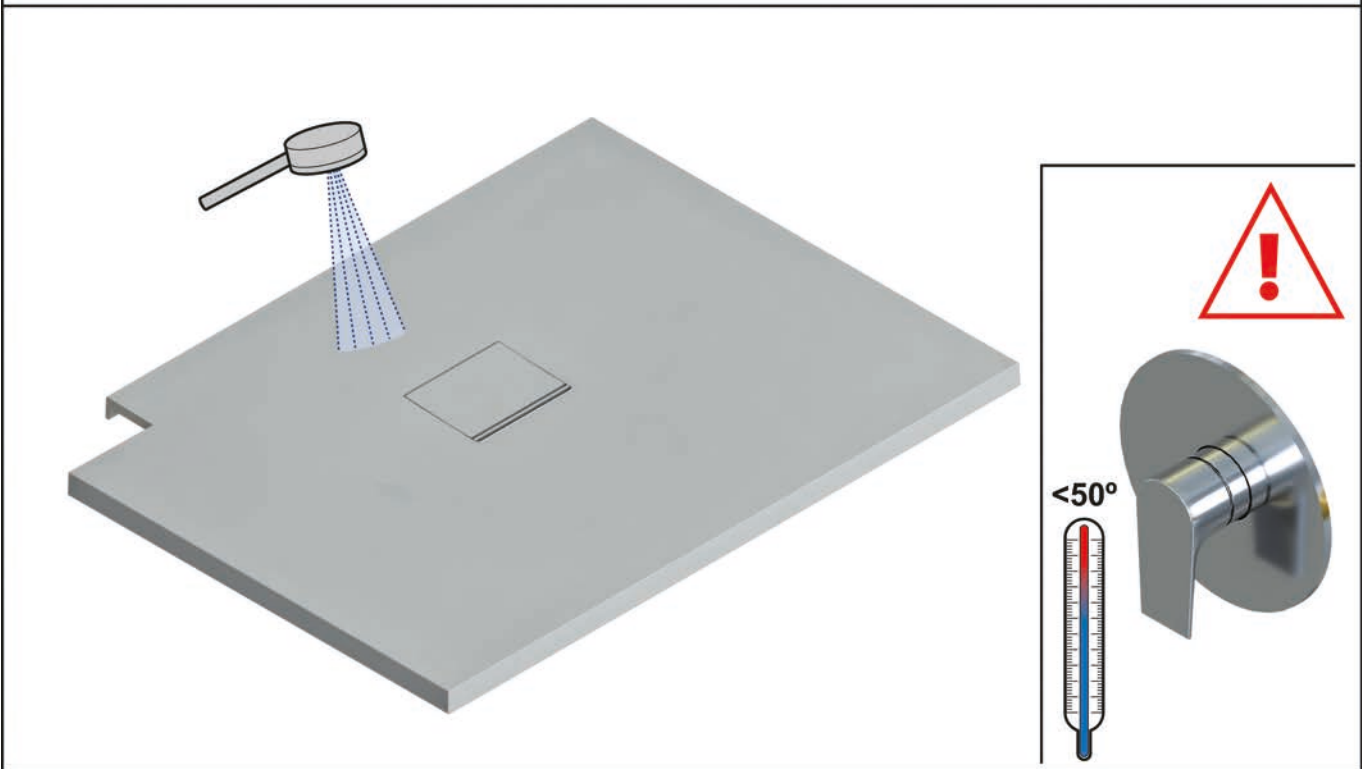

Squaro Infinity

- | | | | |
|---------------------------------------|---------------------------------|---------------------------------|----------------------------------|
| DE Montageanleitung | AR دليل التركيب | HU Szerelési útmutató | PT Instruções de montagem |
| EN Installation instructions | BG Ръководство за монтаж | ID Petunjuk pemasangan | RO Manual de montaj |
| ES Instrucciones de montaje | CS Návod k montáži | JA 取付説明書 | SK Návod na montáž |
| FR Instructions de montage | DA Monteringsvejledning | KO 설치 가이드 | SL Navodila za montažo |
| IT Istruzioni per il montaggio | ET Paigaldusjuhend | LT Montavimo instrukcija | SV Monteringsanvisning |
| NL Montagehandleiding | EL Οδηγίες τοποθέτησης | LV Mont#žas instrukcija | TH คู่มือการติดตั้ง |
| RU Инструкция по монтажу | FI Asennusohje | NO Monteringsanvisning | TR Montaj kılavuzu |
| ZH 安装说明 | HR Uputa za montažu | PL Instrukcja monta' u | UK Інструкція з монтажу |

leitz
Werkzeuge
Tools
Outils
Utensili

Identnummer: L 190302
Artikelnummer: WK 808 2 DP
Kreissägeblatt m.Si.-Pl.Sitz
DP:160x3.2x20, Z4, PROFIL

VILLEROY & BOCH

GERMANY

*Villeroy & Boch AG
Bathroom and Wellness Division
Headquarters
66693 Mettlach
Germany*