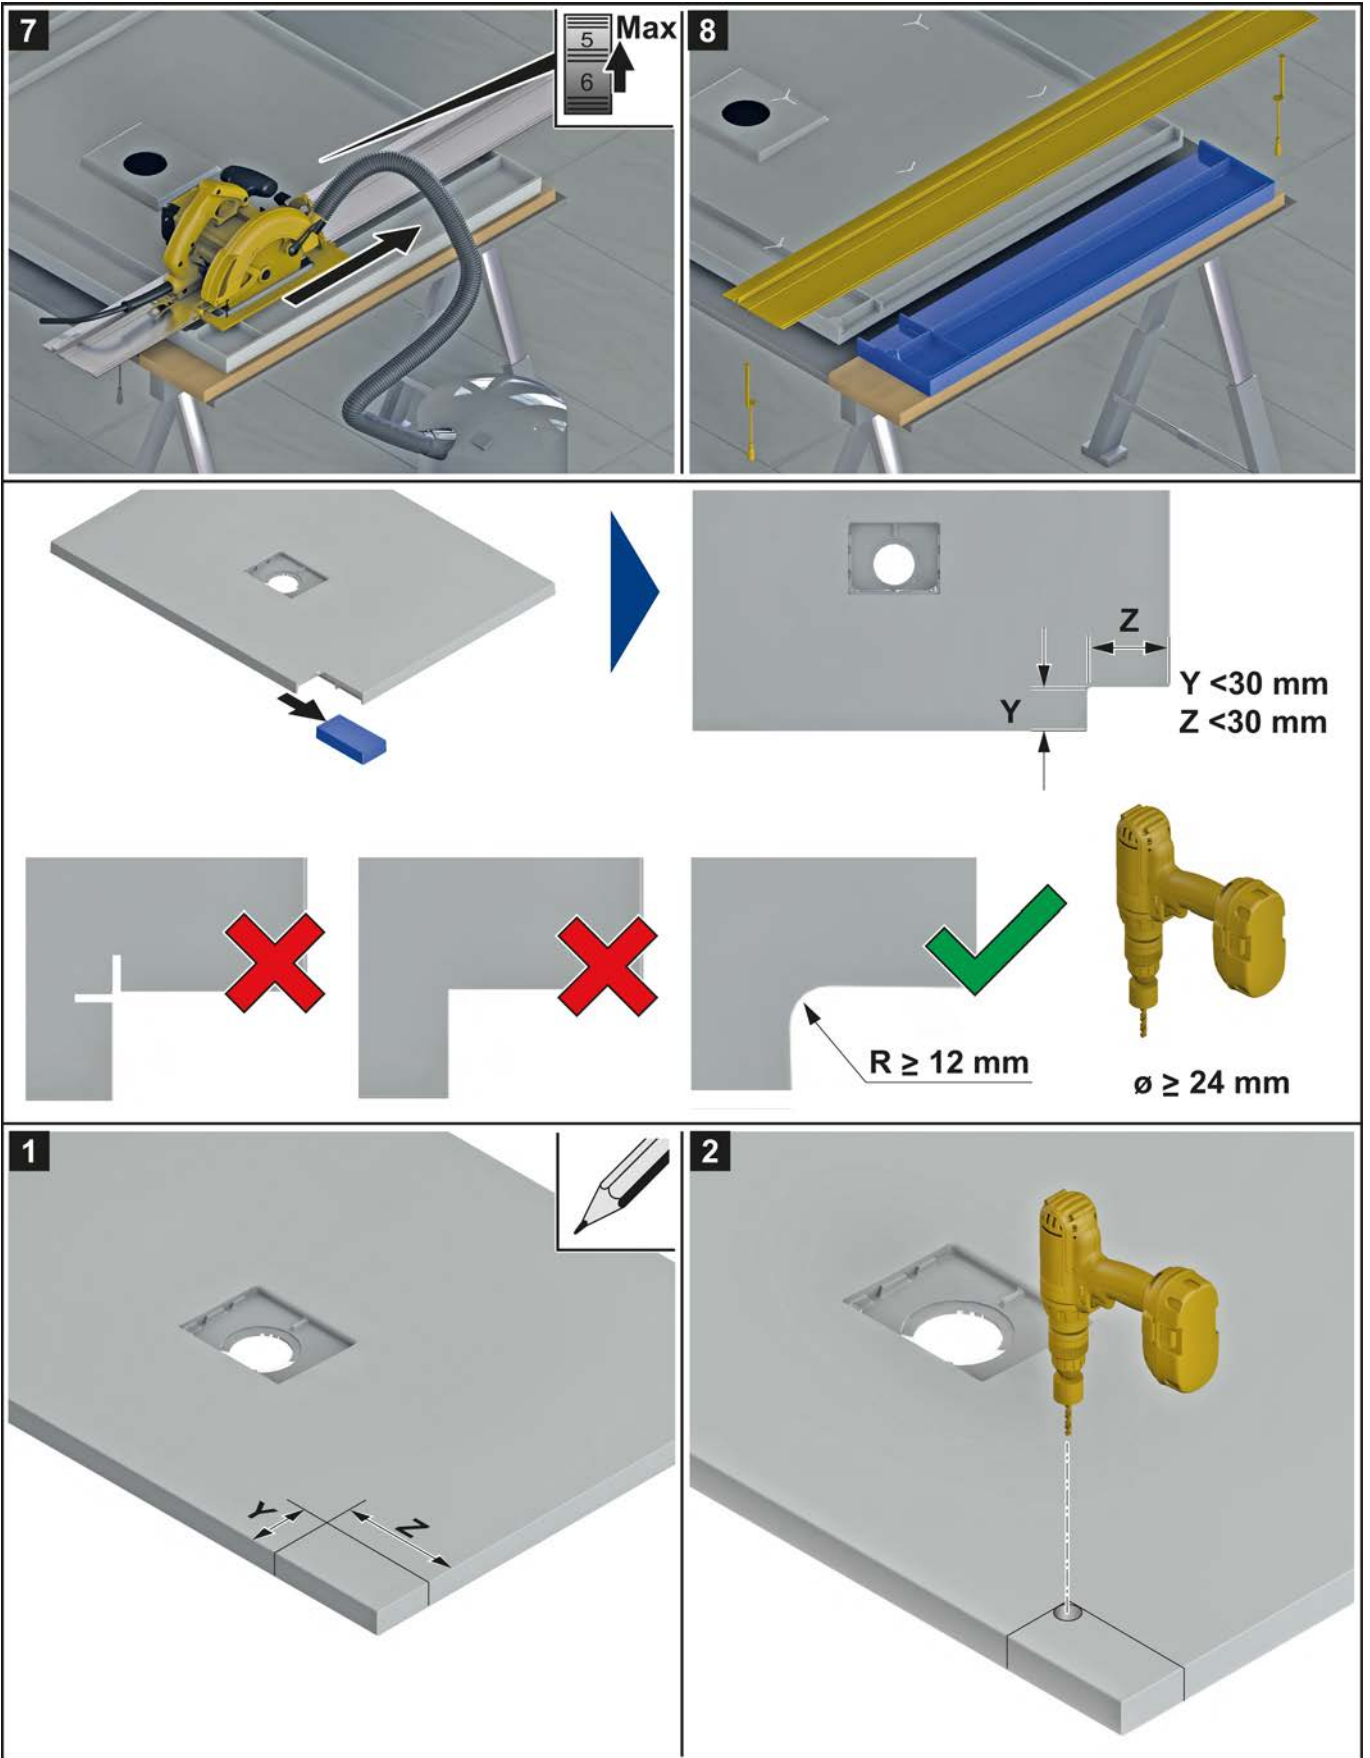

Squaro Infinity

- | | | | |
|---------------------------------------|---------------------------------|---------------------------------|----------------------------------|
| DE Montageanleitung | AR دليل التركيب | HU Szerelési útmutató | PT Instruções de montagem |
| EN Installation instructions | BG Ръководство за монтаж | ID Petunjuk pemasangan | RO Manual de montaj |
| ES Instrucciones de montaje | CS Návod k montáži | JA 取付説明書 | SK Návod na montáž |
| FR Instructions de montage | DA Monteringsvejledning | KO 설치 가이드 | SL Navodila za montažo |
| IT Istruzioni per il montaggio | ET Paigaldusjuhend | LT Montavimo instrukcija | SV Monteringsanvisning |
| NL Montagehandleiding | EL Οδηγίες τοποθέτησης | LV Mont#žas instrukcija | TH คู่มือการติดตั้ง |
| RU Инструкция по монтажу | FI Asennusohje | NO Monteringsanvisning | TR Montaj kılavuzu |
| ZH 安装说明 | HR Uputa za montažu | PL Instrukcja monta' u | UK Інструкція з монтажу |

leitz
Werkzeuge
Tools
Outils
Utensili

Identnummer: L 190302
Artikelnummer: WK 808 2 DP
Kreissägeblatt m.Si.-Pl.Sitz
DP:160x3.2x20, Z4, PROFIL

VILLEROY & BOCH

GERMANY

*Villeroy & Boch AG
Bathroom and Wellness Division
Headquarters
66693 Mettlach
Germany*