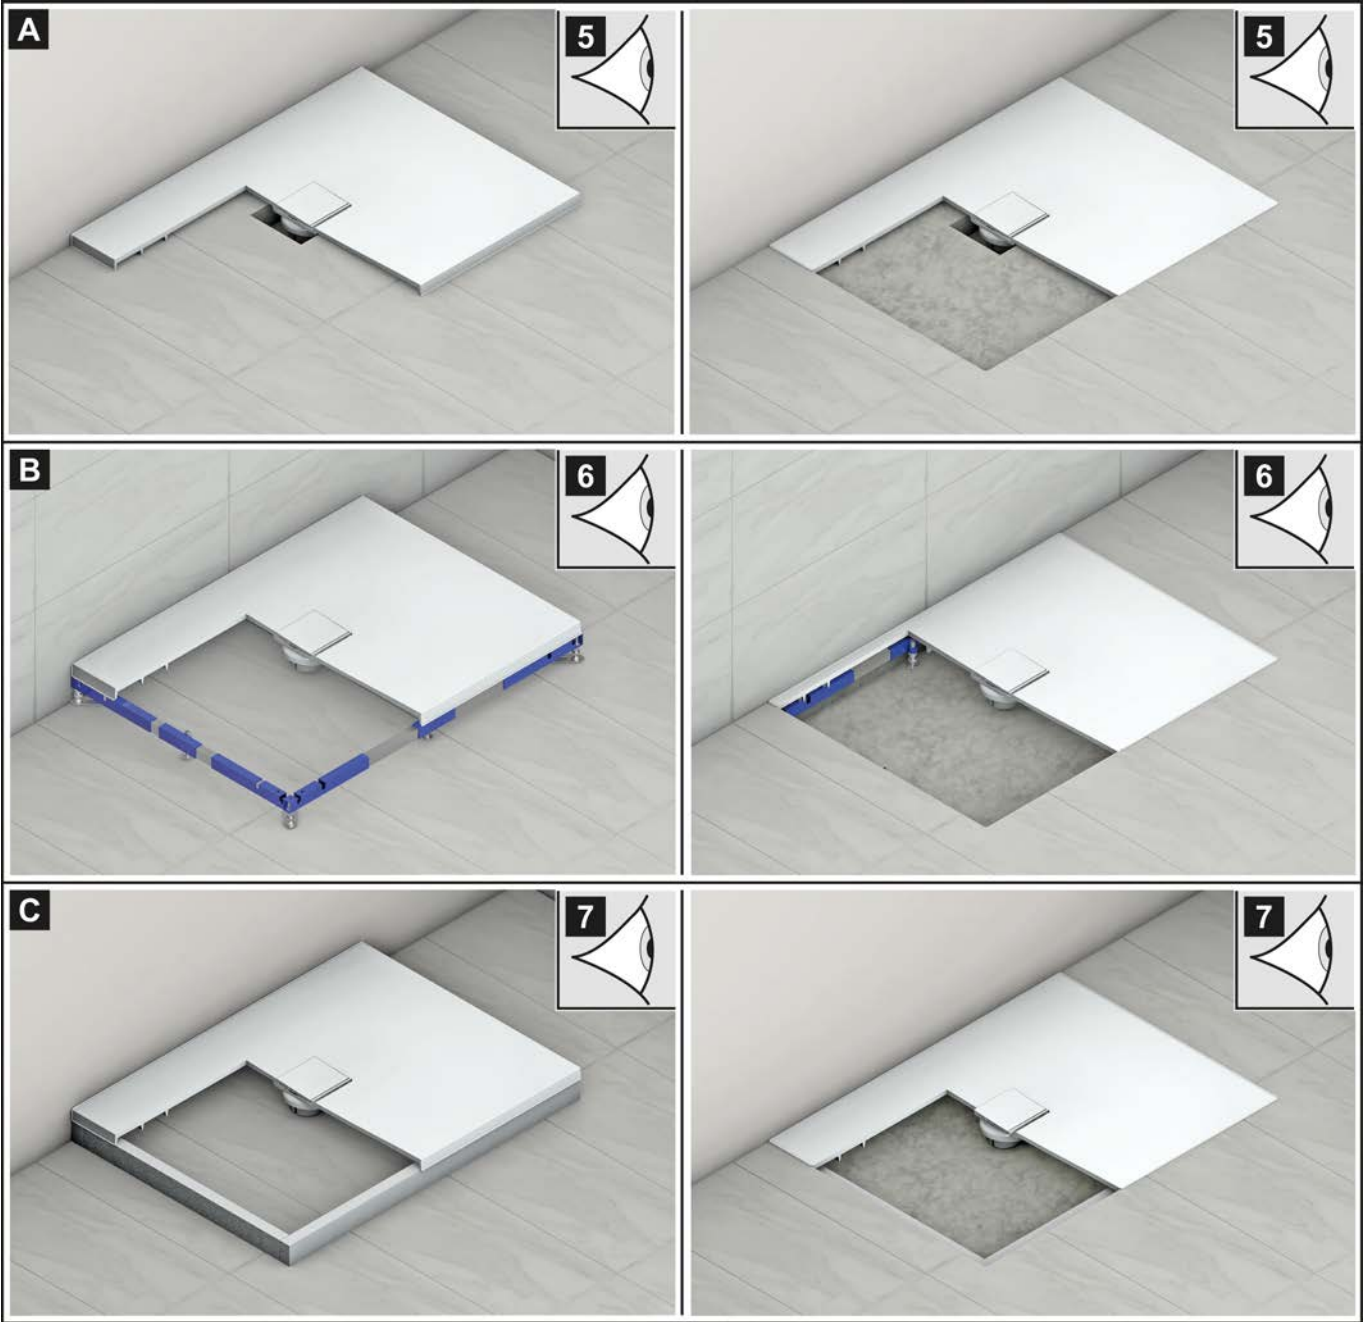

Squaro Infinity

- | | | | |
|---------------------------------------|---------------------------------|---------------------------------|----------------------------------|
| DE Montageanleitung | AR دليل التركيب | HU Szerelési útmutató | PT Instruções de montagem |
| EN Installation instructions | BG Ръководство за монтаж | ID Petunjuk pemasangan | RO Manual de montaj |
| ES Instrucciones de montaje | CS Návod k montáži | JA 取付説明書 | SK Návod na montáž |
| FR Instructions de montage | DA Monteringsvejledning | KO 설치 가이드 | SL Navodila za montažo |
| IT Istruzioni per il montaggio | ET Paigaldusjuhend | LT Montavimo instrukcija | SV Monteringsanvisning |
| NL Montagehandleiding | EL Οδηγίες τοποθέτησης | LV Mont#žas instrukcija | TH คู่มือการติดตั้ง |
| RU Инструкция по монтажу | FI Asennusohje | NO Monteringsanvisning | TR Montaj kılavuzu |
| ZH 安装说明 | HR Uputa za montažu | PL Instrukcja monta' u | UK Інструкція з монтажу |

leitz
Werkzeuge
Tools
Outils
Utensili

Identnummer: L 190302
Artikelnummer: WK 808 2 DP
Kreissägeblatt m.Si.-Pl.Sitz
DP:160x3.2x20, Z4, PROFIL

VILLEROY & BOCH

GERMANY

*Villeroy & Boch AG
Bathroom and Wellness Division
Headquarters
66693 Mettlach
Germany*