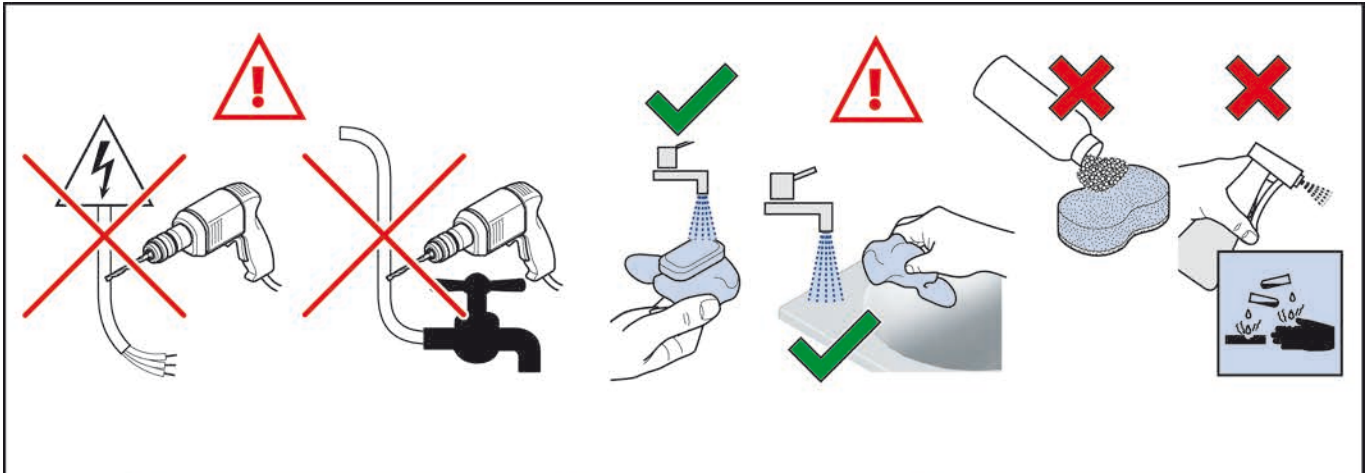

Squaro Infinity

- | | | | |
|---------------------------------------|---------------------------------|---------------------------------|----------------------------------|
| DE Montageanleitung | AR دليل التركيب | HU Szerelési útmutató | PT Instruções de montagem |
| EN Installation instructions | BG Ръководство за монтаж | ID Petunjuk pemasangan | RO Manual de montaj |
| ES Instrucciones de montaje | CS Návod k montáži | JA 取付説明書 | SK Návod na montáž |
| FR Instructions de montage | DA Monteringsvejledning | KO 설치 가이드 | SL Navodila za montažo |
| IT Istruzioni per il montaggio | ET Paigaldusjuhend | LT Montavimo instrukcija | SV Monteringsanvisning |
| NL Montagehandleiding | EL Οδηγίες τοποθέτησης | LV Mont#žas instrukcija | TH คู่มือการติดตั้ง |
| RU Инструкция по монтажу | FI Asennusohje | NO Monteringsanvisning | TR Montaj kılavuzu |
| ZH 安装说明 | HR Uputa za montažu | PL Instrukcja monta' u | UK Інструкція з монтажу |