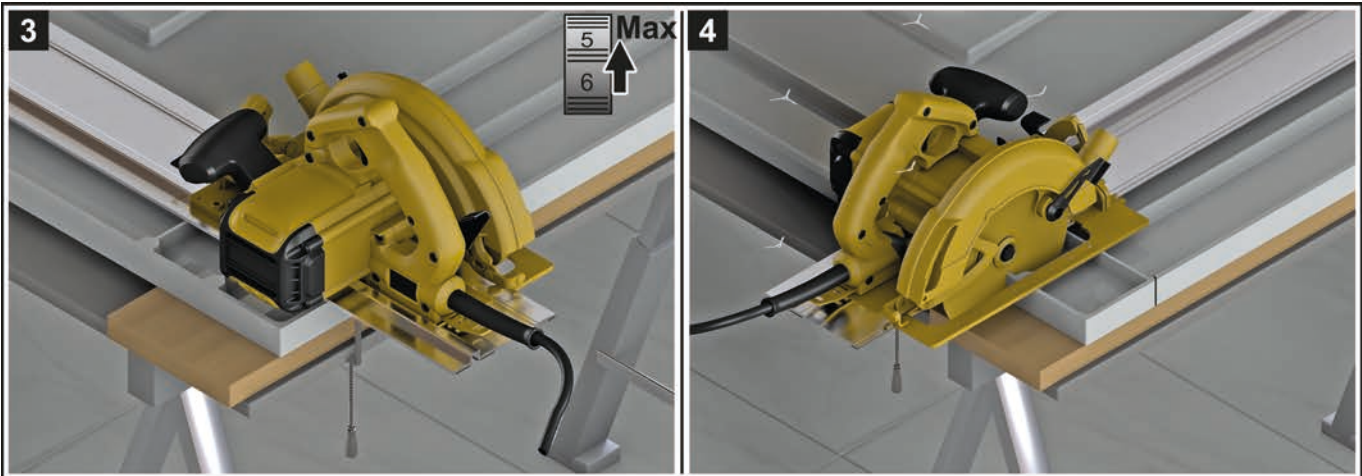

Squaro Infinity

- | | | | |
|---------------------------------------|---------------------------------|---------------------------------|----------------------------------|
| DE Montageanleitung | AR دليل التركيب | HU Szerelési útmutató | PT Instruções de montagem |
| EN Installation instructions | BG Ръководство за монтаж | ID Petunjuk pemasangan | RO Manual de montaj |
| ES Instrucciones de montaje | CS Návod k montáži | JA 取付説明書 | SK Návod na montáž |
| FR Instructions de montage | DA Monteringsvejledning | KO 설치 가이드 | SL Navodila za montažo |
| IT Istruzioni per il montaggio | ET Paigaldusjuhend | LT Montavimo instrukcija | SV Monteringsanvisning |
| NL Montagehandleiding | EL Οδηγίες τοποθέτησης | LV Mont#žas instrukcija | TH คู่มือการติดตั้ง |
| RU Инструкция по монтажу | FI Asennusohje | NO Monteringsanvisning | TR Montaj kılavuzu |
| ZH 安装说明 | HR Uputa za montažu | PL Instrukcja monta' u | UK Інструкція з монтажу |

leitz
Werkzeuge
Tools
Outils
Utensili

Identnummer: L 190302
Artikelnummer: WK 808 2 DP
Kreissägeblatt m.Si.-Pl.Sitz
DP:160x3.2x20, Z4, PROFIL

VILLEROY & BOCH

GERMANY

*Villeroy & Boch AG
Bathroom and Wellness Division
Headquarters
66693 Mettlach
Germany*