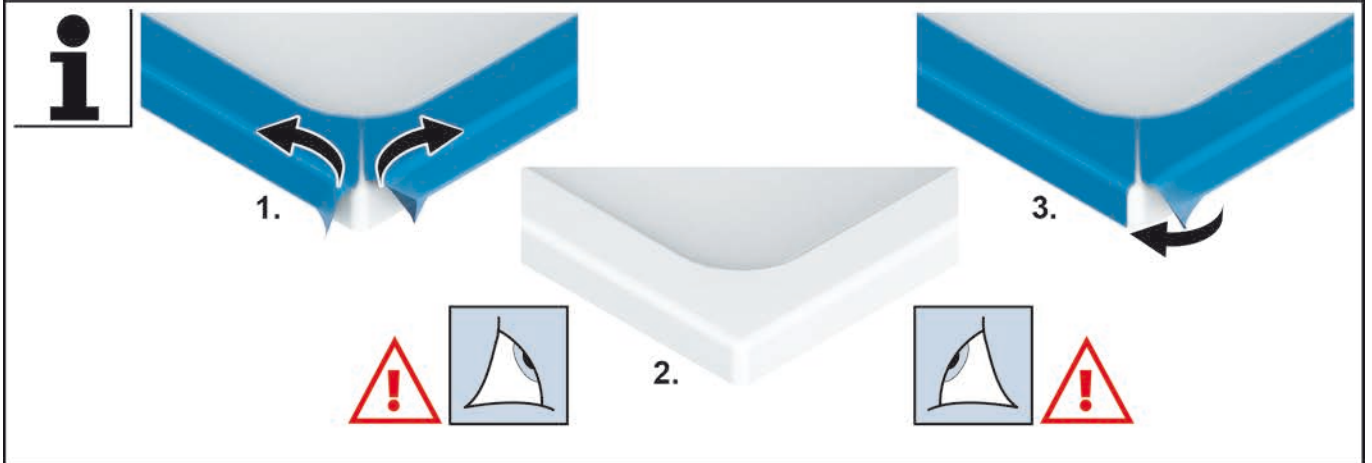

Squaro Infinity

- | | | | |
|---------------------------------------|---------------------------------|---------------------------------|----------------------------------|
| DE Montageanleitung | AR دليل التركيب | HU Szerelési útmutató | PT Instruções de montagem |
| EN Installation instructions | BG Ръководство за монтаж | ID Petunjuk pemasangan | RO Manual de montaj |
| ES Instrucciones de montaje | CS Návod k montáži | JA 取付説明書 | SK Návod na montáž |
| FR Instructions de montage | DA Monteringsvejledning | KO 설치 가이드 | SL Navodila za montažo |
| IT Istruzioni per il montaggio | ET Paigaldusjuhend | LT Montavimo instrukcija | SV Monteringsanvisning |
| NL Montagehandleiding | EL Οδηγίες τοποθέτησης | LV Mont#žas instrukcija | TH คู่มือการติดตั้ง |
| RU Инструкция по монтажу | FI Asennusohje | NO Monteringsanvisning | TR Montaj kılavuzu |
| ZH 安装说明 | HR Uputa za montažu | PL Instrukcja monta' u | UK Інструкція з монтажу |

leitz
Werkzeuge
Tools
Outils
Utensili

Identnummer: L 190302
Artikelnummer: WK 808 2 DP
Kreissägeblatt m.Si.-Pl.Sitz
DP:160x3.2x20, Z4, PROFIL

VILLEROY & BOCH

GERMANY

*Villeroy & Boch AG
Bathroom and Wellness Division
Headquarters
66693 Mettlach
Germany*