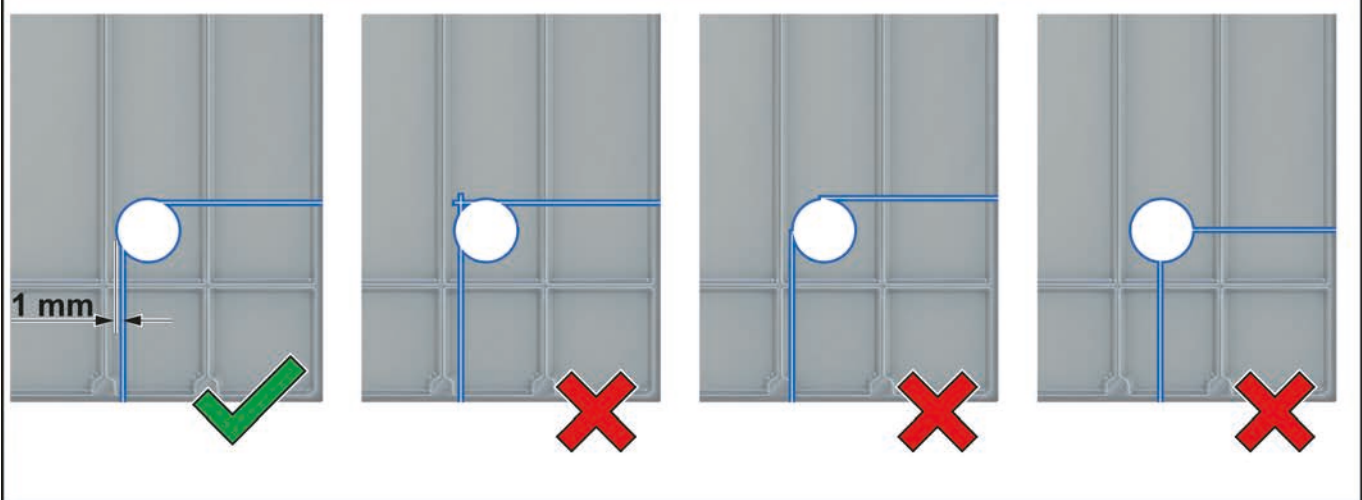

Squaro Infinity

- | | | | |
|---------------------------------------|---------------------------------|---------------------------------|----------------------------------|
| DE Montageanleitung | AR دليل التركيب | HU Szerelési útmutató | PT Instruções de montagem |
| EN Installation instructions | BG Ръководство за монтаж | ID Petunjuk pemasangan | RO Manual de montaj |
| ES Instrucciones de montaje | CS Návod k montáži | JA 取付説明書 | SK Návod na montáž |
| FR Instructions de montage | DA Monteringsvejledning | KO 설치 가이드 | SL Navodila za montažo |
| IT Istruzioni per il montaggio | ET Paigaldusjuhend | LT Montavimo instrukcija | SV Monteringsanvisning |
| NL Montagehandleiding | EL Οδηγίες τοποθέτησης | LV Mont#žas instrukcija | TH คู่มือการติดตั้ง |
| RU Инструкция по монтажу | FI Asennusohje | NO Monteringsanvisning | TR Montaj kılavuzu |
| ZH 安装说明 | HR Uputa za montažu | PL Instrukcja monta' u | UK Інструкція з монтажу |

leitz
Werkzeuge
Tools
Outils
Utensili

Identnummer: L 190302
Artikelnummer: WK 808 2 DP
Kreissägeblatt m.Si.-Pl.Sitz
DP:160x3.2x20, Z4, PROFIL

VILLEROY & BOCH

GERMANY

*Villeroy & Boch AG
Bathroom and Wellness Division
Headquarters
66693 Mettlach
Germany*