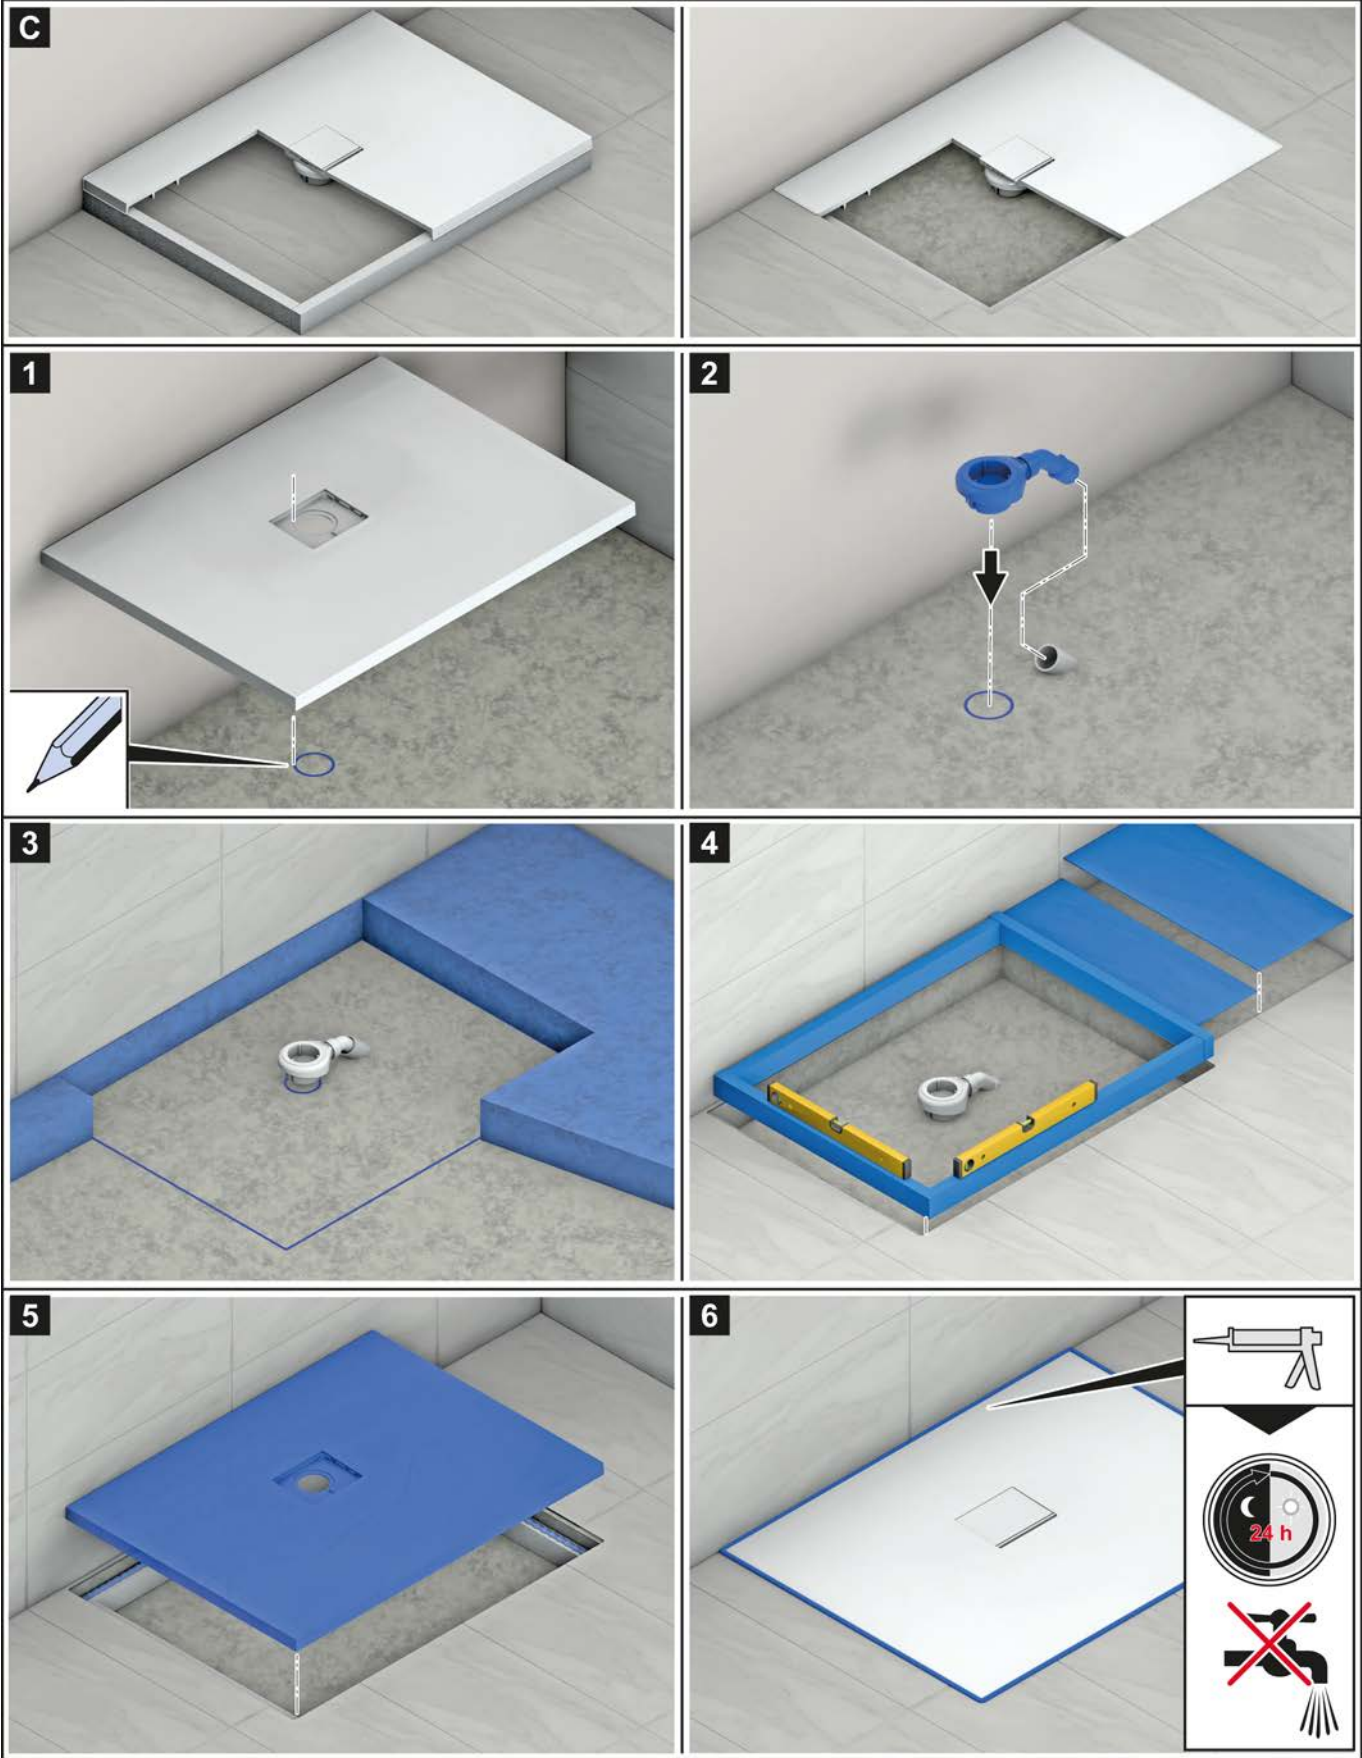

Squaro Infinity

- | | | | |
|---------------------------------------|---------------------------------|---------------------------------|----------------------------------|
| DE Montageanleitung | AR دليل التركيب | HU Szerelési útmutató | PT Instruções de montagem |
| EN Installation instructions | BG Ръководство за монтаж | ID Petunjuk pemasangan | RO Manual de montaj |
| ES Instrucciones de montaje | CS Návod k montáži | JA 取付説明書 | SK Návod na montáž |
| FR Instructions de montage | DA Monteringsvejledning | KO 설치 가이드 | SL Navodila za montažo |
| IT Istruzioni per il montaggio | ET Paigaldusjuhend | LT Montavimo instrukcija | SV Monteringsanvisning |
| NL Montagehandleiding | EL Οδηγίες τοποθέτησης | LV Mont#žas instrukcija | TH คู่มือการติดตั้ง |
| RU Инструкция по монтажу | FI Asennusohje | NO Monteringsanvisning | TR Montaj kılavuzu |
| ZH 安装说明 | HR Uputa za montažu | PL Instrukcja monta' u | UK Інструкція з монтажу |

leitz
Werkzeuge
Tools
Outils
Utensili

Identnummer: L 190302
Artikelnummer: WK 808 2 DP
Kreissägeblatt m.Si.-Pl.Sitz
DP:160x3.2x20, Z4, PROFIL

VILLEROY & BOCH

GERMANY

*Villeroy & Boch AG
Bathroom and Wellness Division
Headquarters
66693 Mettlach
Germany*