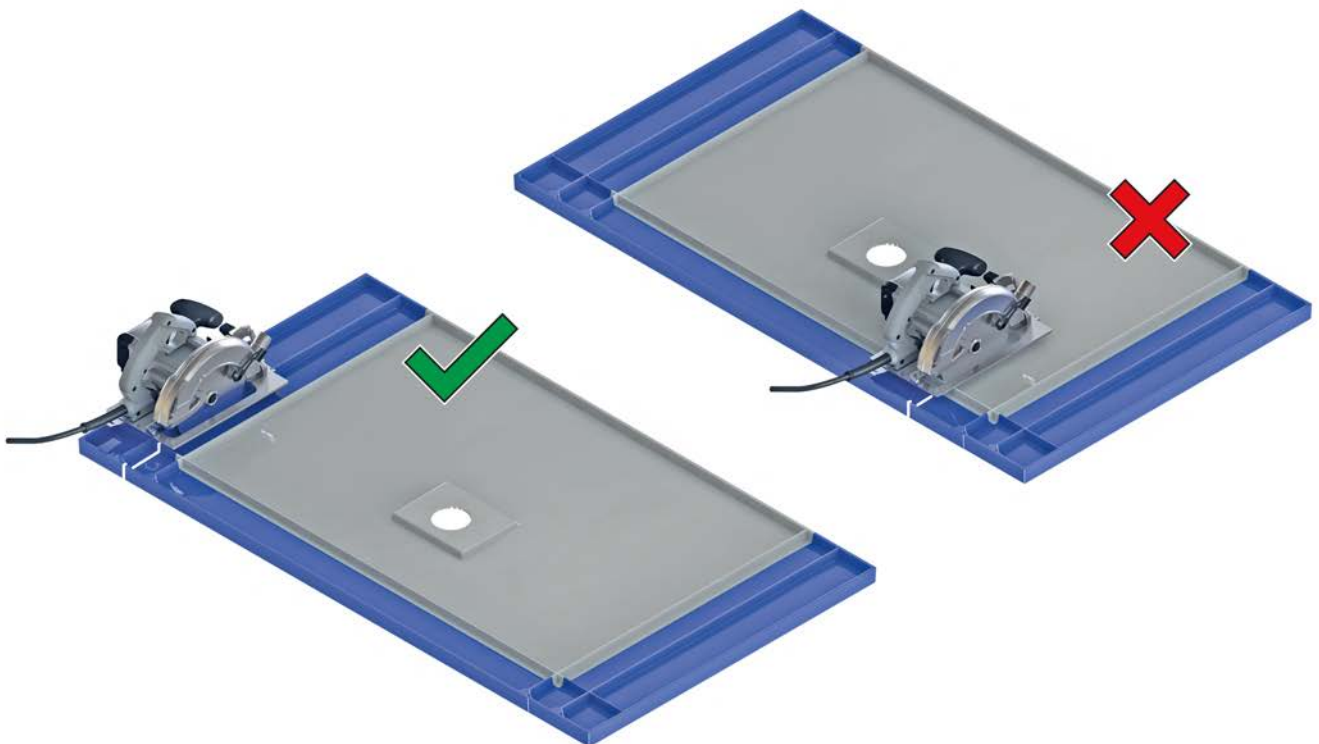

Squaro Infinity

- | | | | |
|---------------------------------------|---------------------------------|---------------------------------|----------------------------------|
| DE Montageanleitung | AR دليل التركيب | HU Szerelési útmutató | PT Instruções de montagem |
| EN Installation instructions | BG Ръководство за монтаж | ID Petunjuk pemasangan | RO Manual de montaj |
| ES Instrucciones de montaje | CS Návod k montáži | JA 取付説明書 | SK Návod na montáž |
| FR Instructions de montage | DA Monteringsvejledning | KO 설치 가이드 | SL Navodila za montažo |
| IT Istruzioni per il montaggio | ET Paigaldusjuhend | LT Montavimo instrukcija | SV Monteringsanvisning |
| NL Montagehandleiding | EL Οδηγίες τοποθέτησης | LV Mont#žas instrukcija | TH คู่มือการติดตั้ง |
| RU Инструкция по монтажу | FI Asennusohje | NO Monteringsanvisning | TR Montaj kılavuzu |
| ZH 安装说明 | HR Uputa za montažu | PL Instrukcja monta' u | UK Інструкція з монтажу |

leitz
Werkzeuge
Tools
Outils
Utensili

Identnummer: L 190302
Artikelnummer: WK 808 2 DP
Kreissägeblatt m.Si.-Pl.Sitz
DP:160x3.2x20, Z4, PROFIL

VILLEROY & BOCH

GERMANY

*Villeroy & Boch AG
Bathroom and Wellness Division
Headquarters
66693 Mettlach
Germany*