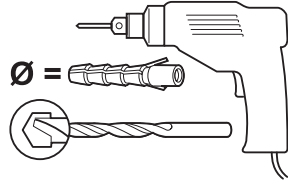

# Vario Drainbend

- |                                       |                                 |                                 |                                  |
|---------------------------------------|---------------------------------|---------------------------------|----------------------------------|
| <b>DE</b> Montageanleitung            | <b>AR</b> دليل التركيب          | <b>HU</b> Szerelési útmutató    | <b>PT</b> Instruções de montagem |
| <b>EN</b> Installation instructions   | <b>BG</b> Ръководство за монтаж | <b>ID</b> Petunjuk pemasangan   | <b>RO</b> Manual de montaj       |
| <b>ES</b> Instrucciones de montaje    | <b>CS</b> Návod k montáži       | <b>JA</b> 取付説明書                 | <b>SK</b> Návod na montáž        |
| <b>FR</b> Instructions de montage     | <b>DA</b> Monteringsvejledning  | <b>KO</b> 설치 가이드                | <b>SL</b> Navodila za montažo    |
| <b>IT</b> Istruzioni per il montaggio | <b>ET</b> Paigaldusjuhend       | <b>LT</b> Montavimo instrukcija | <b>SV</b> Monteringsanvisning    |
| <b>NL</b> Montagehandleiding          | <b>EL</b> Οδηγίες τοποθέτησης   | <b>LV</b> Montāžas instrukcija  | <b>TH</b> คู่มือการติดตั้ง       |
| <b>RU</b> Инструкция по монтажу       | <b>FI</b> Asennusohje           | <b>NO</b> Monteringsanvisning   | <b>TR</b> Montaj kılavuzu        |
| <b>ZH</b> 安装说明                        | <b>HR</b> Uputa za montažu      | <b>PL</b> Instrukcja montażu    | <b>UK</b> Інструкція з монтажу   |