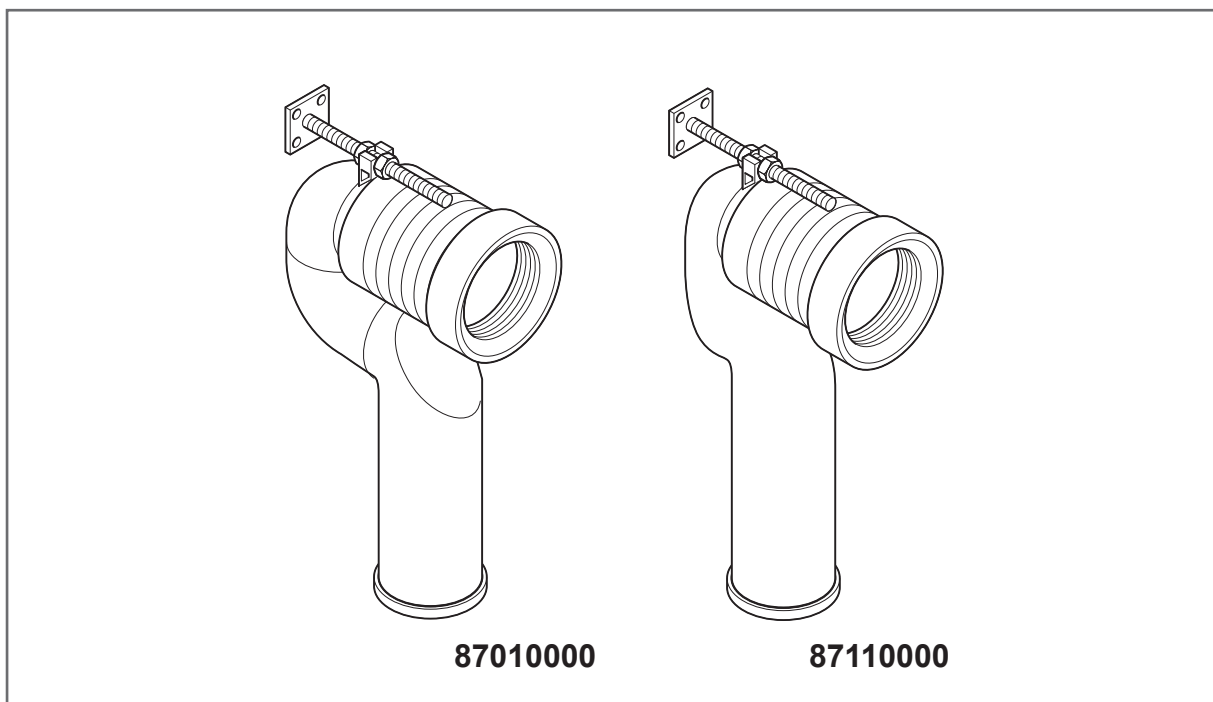

# Vario Drainbend

- |                                       |                                 |                                 |                                  |
|---------------------------------------|---------------------------------|---------------------------------|----------------------------------|
| <b>DE</b> Montageanleitung            | <b>AR</b> دليل التركيب          | <b>HU</b> Szerelési útmutató    | <b>PT</b> Instruções de montagem |
| <b>EN</b> Installation instructions   | <b>BG</b> Ръководство за монтаж | <b>ID</b> Petunjuk pemasangan   | <b>RO</b> Manual de montaj       |
| <b>ES</b> Instrucciones de montaje    | <b>CS</b> Návod k montáži       | <b>JA</b> 取付説明書                 | <b>SK</b> Návod na montáž        |
| <b>FR</b> Instructions de montage     | <b>DA</b> Monteringsvejledning  | <b>KO</b> 설치 가이드                | <b>SL</b> Navodila za montažo    |
| <b>IT</b> Istruzioni per il montaggio | <b>ET</b> Paigaldusjuhend       | <b>LT</b> Montavimo instrukcija | <b>SV</b> Monteringsanvisning    |
| <b>NL</b> Montagehandleiding          | <b>EL</b> Οδηγίες τοποθέτησης   | <b>LV</b> Montāžas instrukcija  | <b>TH</b> คู่มือการติดตั้ง       |
| <b>RU</b> Инструкция по монтажу       | <b>FI</b> Asennusohje           | <b>NO</b> Monteringsanvisning   | <b>TR</b> Montaj kılavuzu        |
| <b>ZH</b> 安装说明                        | <b>HR</b> Uputa za montažu      | <b>PL</b> Instrukcja montażu    | <b>UK</b> Інструкція з монтажу   |

>150 mm

87010000

70 - 115 mm

87110000