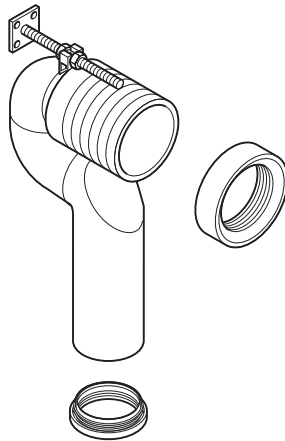

# Vario Drainbend

- |                                       |                                 |                                 |                                  |
|---------------------------------------|---------------------------------|---------------------------------|----------------------------------|
| <b>DE</b> Montageanleitung            | <b>AR</b> دليل التركيب          | <b>HU</b> Szerelési útmutató    | <b>PT</b> Instruções de montagem |
| <b>EN</b> Installation instructions   | <b>BG</b> Ръководство за монтаж | <b>ID</b> Petunjuk pemasangan   | <b>RO</b> Manual de montaj       |
| <b>ES</b> Instrucciones de montaje    | <b>CS</b> Návod k montáži       | <b>JA</b> 取付説明書                 | <b>SK</b> Návod na montáž        |
| <b>FR</b> Instructions de montage     | <b>DA</b> Monteringsvejledning  | <b>KO</b> 설치 가이드                | <b>SL</b> Navodila za montažo    |
| <b>IT</b> Istruzioni per il montaggio | <b>ET</b> Paigaldusjuhend       | <b>LT</b> Montavimo instrukcija | <b>SV</b> Monteringsanvisning    |
| <b>NL</b> Montagehandleiding          | <b>EL</b> Οδηγίες τοποθέτησης   | <b>LV</b> Montāžas instrukcija  | <b>TH</b> คู่มือการติดตั้ง       |
| <b>RU</b> Инструкция по монтажу       | <b>FI</b> Asennusohje           | <b>NO</b> Monteringsanvisning   | <b>TR</b> Montaj kılavuzu        |
| <b>ZH</b> 安装说明                        | <b>HR</b> Uputa za montažu      | <b>PL</b> Instrukcja montażu    | <b>UK</b> Інструкція з монтажу   |

>150 mm

87010000

70 - 115 mm

87110000