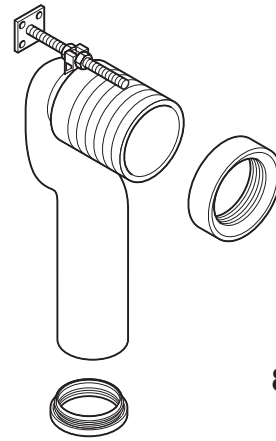

# Vario Drainbend

- |                                       |                                 |                                 |                                  |
|---------------------------------------|---------------------------------|---------------------------------|----------------------------------|
| <b>DE</b> Montageanleitung            | <b>AR</b> دليل التركيب          | <b>HU</b> Szerelési útmutató    | <b>PT</b> Instruções de montagem |
| <b>EN</b> Installation instructions   | <b>BG</b> Ръководство за монтаж | <b>ID</b> Petunjuk pemasangan   | <b>RO</b> Manual de montaj       |
| <b>ES</b> Instrucciones de montaje    | <b>CS</b> Návod k montáži       | <b>JA</b> 取付説明書                 | <b>SK</b> Návod na montáž        |
| <b>FR</b> Instructions de montage     | <b>DA</b> Monteringsvejledning  | <b>KO</b> 설치 가이드                | <b>SL</b> Navodila za montažo    |
| <b>IT</b> Istruzioni per il montaggio | <b>ET</b> Paigaldusjuhend       | <b>LT</b> Montavimo instrukcija | <b>SV</b> Monteringsanvisning    |
| <b>NL</b> Montagehandleiding          | <b>EL</b> Οδηγίες τοποθέτησης   | <b>LV</b> Montāžas instrukcija  | <b>TH</b> คู่มือการติดตั้ง       |
| <b>RU</b> Инструкция по монтажу       | <b>FI</b> Asennusohje           | <b>NO</b> Monteringsanvisning   | <b>TR</b> Montaj kılavuzu        |
| <b>ZH</b> 安装说明                        | <b>HR</b> Uputa za montažu      | <b>PL</b> Instrukcja montażu    | <b>UK</b> Інструкція з монтажу   |

>150 mm

87010000

70 - 115 mm

87110000