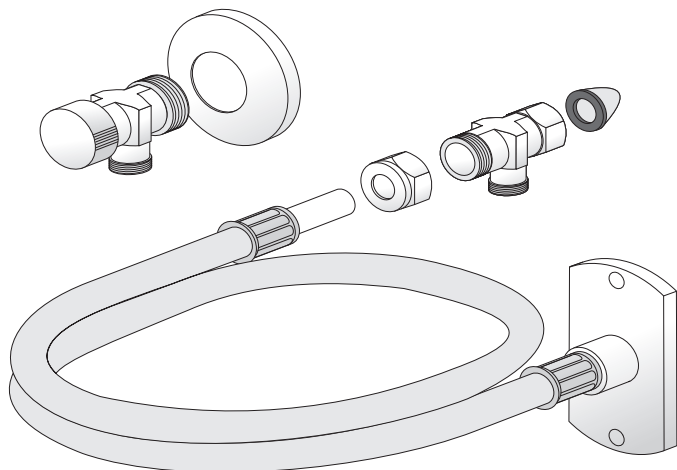

Douche WC-Set

A

B

3/8" Art.: 92198100
 1/2" Art.: 92198200

3/8" Art.: 92211500
 1/2" Art.: 92198000

Model	Article No.	Region	Connection Set	Position
ViClean-U	V01E U7 01	Deutschland	92198100	A
		Österreich		
	V01H U7 01	Schweiz		
	V01U U7 01	UK	92198200	
ViClean-U+	V01E U8 01	Deutschland	92211500	B
		Österreich		
		Schweiz		
	V01U U8 01	UK		
ViClean-L4	V02E L4 01	Europa	92198000	
ViClean-L3	V02C L3 01	China		
	V02T L3 01	Taiwan		
ViClean-L6	V02C L6 01	China		
	V02T L6 01	Taiwan		