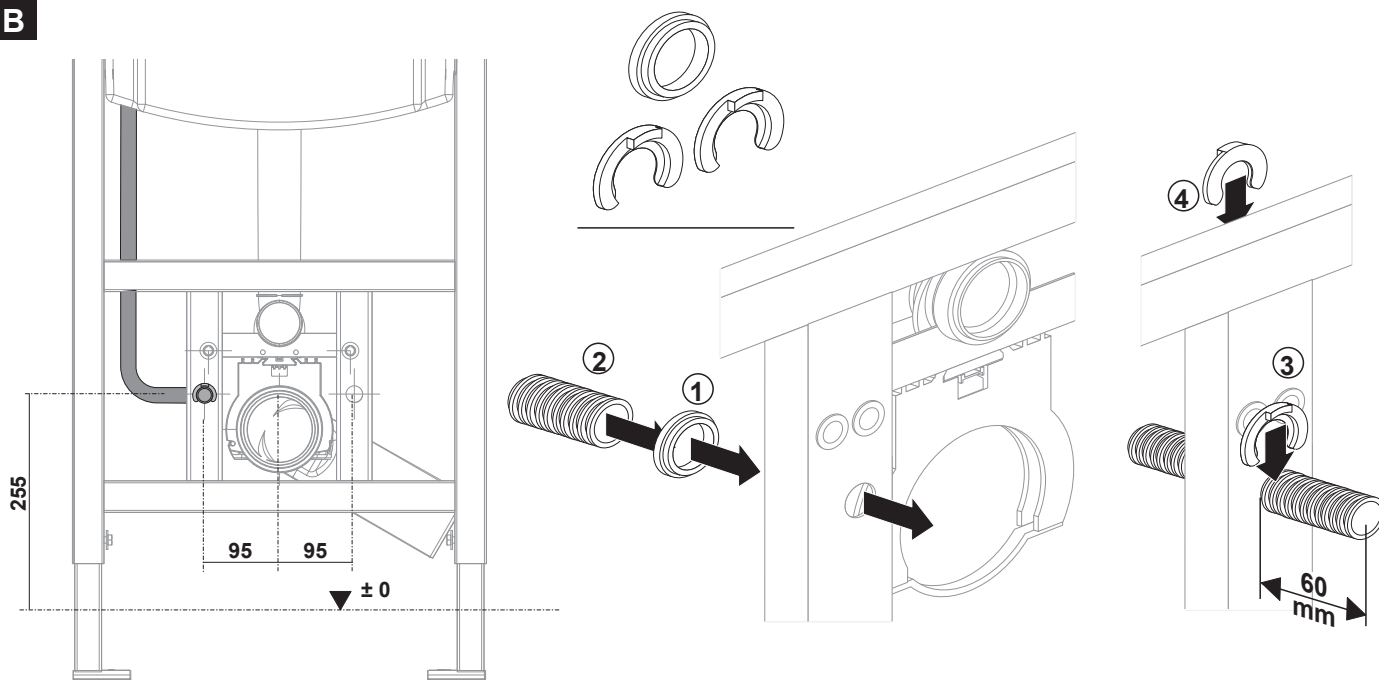

Douche WC-Set

A

B

3/8" Art.: 92198100
 1/2" Art.: 92198200

3/8" Art.: 92211500
 1/2" Art.: 92198000

Model	Article No.	Region	Connection Set	Position
ViClean-U	V01E U7 01	Deutschland	92198100	A
		Österreich		
	V01H U7 01	Schweiz		
	V01U U7 01	UK	92198200	
ViClean-U+	V01E U8 01	Deutschland	92211500	B
		Österreich		
		Schweiz		
	V01U U8 01	UK		
ViClean-L4	V02E L4 01	Europa	92198000	
ViClean-L3	V02C L3 01	China		
	V02T L3 01	Taiwan		
ViClean-L6	V02C L6 01	China		
	V02T L6 01	Taiwan		