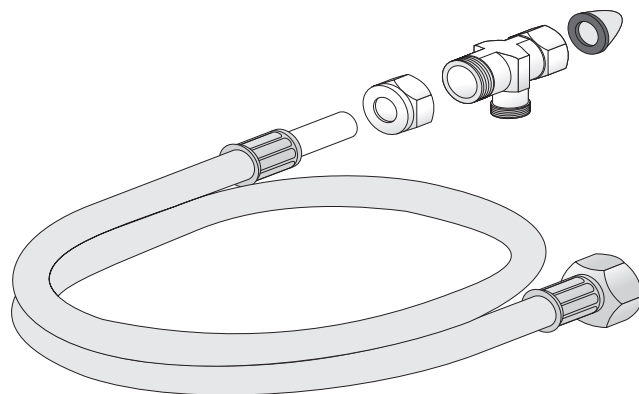

Douche WC-Set

A

B

3/8" Art.: 92198100
 1/2" Art.: 92198200

3/8" Art.: 92211500
 1/2" Art.: 92198000

Model	Article No.	Region	Connection Set	Position
ViClean-U	V01E U7 01	Deutschland	92198100	A
		Österreich		
	V01H U7 01	Schweiz		
	V01U U7 01	UK	92198200	
ViClean-U+	V01E U8 01	Deutschland	92211500	B
		Österreich		
		Schweiz		
	V01U U8 01	UK		
ViClean-L4	V02E L4 01	Europa	92198000	
ViClean-L3	V02C L3 01	China		
	V02T L3 01	Taiwan		
ViClean-L6	V02C L6 01	China		
	V02T L6 01	Taiwan		