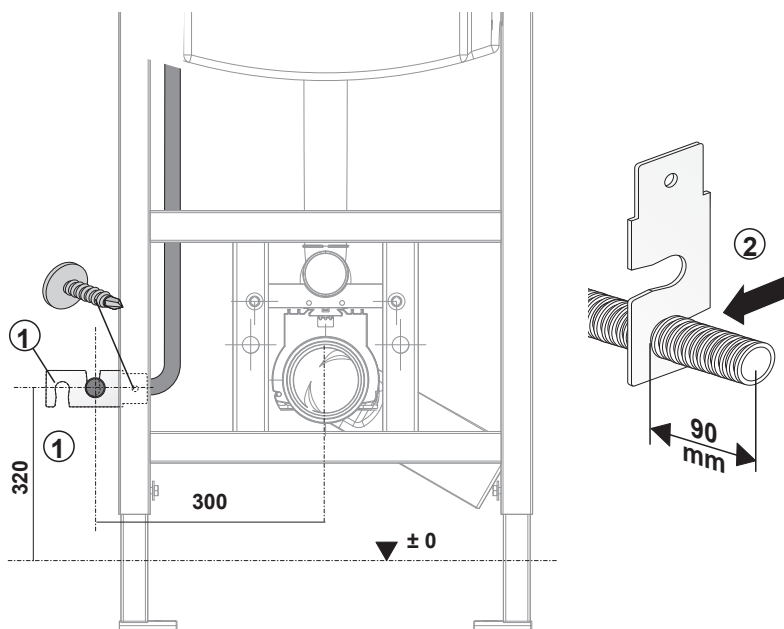

Douche WC-Set

A

B

3/8" Art.: 92198100
 1/2" Art.: 92198200

3/8" Art.: 92211500
 1/2" Art.: 92198000

Model	Article No.	Region	Connection Set	Position
ViClean-U	V01E U7 01	Deutschland	92198100	A
		Österreich		
	V01H U7 01	Schweiz		
	V01U U7 01	UK	92198200	
ViClean-U+	V01E U8 01	Deutschland	92211500	B
		Österreich		
		Schweiz		
	V01U U8 01	UK		
ViClean-L4	V02E L4 01	Europa	92198000	
ViClean-L3	V02C L3 01	China		
	V02T L3 01	Taiwan		
ViClean-L6	V02C L6 01	China		
	V02T L6 01	Taiwan		