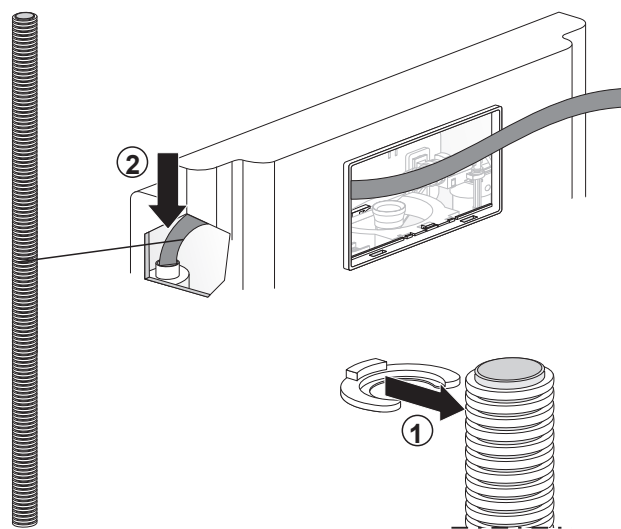

Douche WC-Set

A

B

3/8" Art.: 92198100
 1/2" Art.: 92198200

3/8" Art.: 92211500
 1/2" Art.: 92198000

Model	Article No.	Region	Connection Set	Position
ViClean-U	V01E U7 01	Deutschland	92198100	A
		Österreich		
	V01H U7 01	Schweiz		
	V01U U7 01	UK	92198200	
ViClean-U+	V01E U8 01	Deutschland	92211500	B
		Österreich		
		Schweiz		
	V01U U8 01	UK		
ViClean-L4	V02E L4 01	Europa	92198000	
ViClean-L3	V02C L3 01	China		
	V02T L3 01	Taiwan		
ViClean-L6	V02C L6 01	China		
	V02T L6 01	Taiwan		