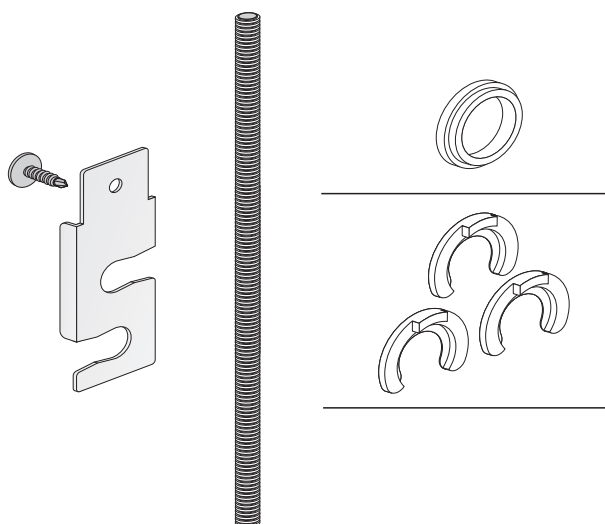

Douche WC-Set

A

B

3/8" Art.: 92198100
 1/2" Art.: 92198200

3/8" Art.: 92211500
 1/2" Art.: 92198000

Model	Article No.	Region	Connection Set	Position
ViClean-U	V01E U7 01	Deutschland	92198100	A
		Österreich		
	V01H U7 01	Schweiz		
	V01U U7 01	UK	92198200	
ViClean-U+	V01E U8 01	Deutschland	92211500	B
		Österreich		
		Schweiz		
	V01U U8 01	UK		
ViClean-L4	V02E L4 01	Europa	92198000	
ViClean-L3	V02C L3 01	China		
	V02T L3 01	Taiwan		
ViClean-L6	V02C L6 01	China		
	V02T L6 01	Taiwan		