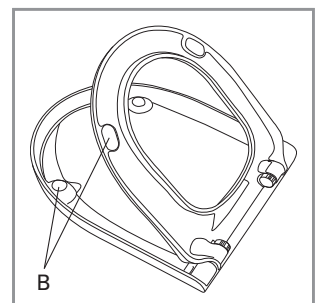

## WC-Sitz Subway Compact

<b>Modell</b>	<b>9M6661</b> WC-Sitz Subway Compact einschl. 9224 08 61 von oben montierbarem Universal-Kipp-Stripp-Anker-Scharnier
<b>Produktbeschreibung</b>	WC-Sitz Subway Compact in Wrap-Over-Design aus durchgefärbtem Duroplast: - einschl. von oben montierbarem Universal-Kipp-Stripp-Anker-Scharnier aus Edelstahl und Kunststoff - Lochabstand: 155 mm - max. Belastbarkeit des Ringsitzes: 240 kg - 10 Jahre Garantie
<b>Farbprogramm</b>	01 Weiß alpin R2 Star White R3 Pergamon
<b>Scharnieroberfläche</b>	61 Edelstahl
<b>Ersatzteile</b>	A) 9224 08 61 von oben montierbarem Universal-Kipp-Stripp-Anker-Scharnier B) 9220 81 00 Puffer für Sitz und Deckel
<b>Reinigungsanleitung</b>	Für die Reinigung eine milde Seifenlösung verwenden. WC-Sitz und Scharniere nicht im feuchten Zustand lassen, sondern anschließend mit einem weichen Tuch abtrocknen. Kontakt von Sitz/Deckel und Scharnieren mit WC-Reinigern oder chlorhaltigen, scheuernden oder ätzenden Reinigungsmitteln kann zu Beschädigungen bzw. Flugrost führen. Deshalb WC-Sitz und Deckel immer hochklappen, bis das Reinigungsmittel weggespült ist.

## Materialbeschreibung

WC-SITZ: Beim Material handelt es sich um durchgefärbten Duroplast (UF A 10 = Harnstoff-Formaldehydharz), der frei von umweltschädlichen Stoffen ist. Duroplast enthält 67% Ureaformaldehydharz, 28% Cellulose sowie 5% Mineralien, Pigmente, Schmierstoffe und Feuchtigkeit. Der Rohstoff des Lieferanten enthält weniger als 0,03% freies Formaldehyd und nach dem Aushärten noch weniger.

PUFFER: EVA (Ethylen-Vinylacetat-Copolymer).

HALTERUNG/SCHARNIER: Edelstahl.