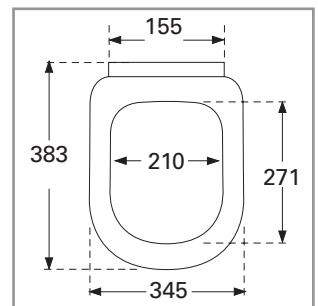

## WC-Sitz Subway Compact

<b>Modell</b>	<b>9M6661</b> WC-Sitz Subway Compact einschl. 9224 08 61 von oben montierbarem Universal-Kipp-Stripp-Anker-Scharnier
<b>Produktbeschreibung</b>	WC-Sitz Subway Compact in Wrap-Over-Design aus durchgefärbtem Duroplast: - einschl. von oben montierbarem Universal-Kipp-Stripp-Anker-Scharnier aus Edelstahl und Kunststoff - Lochabstand: 155 mm - max. Belastbarkeit des Ringsitzes: 240 kg - 10 Jahre Garantie
<b>Farbprogramm</b>	01 Weiß alpin R2 Star White R3 Pergamon
<b>Scharnieroberfläche</b>	61 Edelstahl
<b>Ersatzteile</b>	A) 9224 08 61 von oben montierbarem Universal-Kipp-Stripp-Anker-Scharnier B) 9220 81 00 Puffer für Sitz und Deckel
<b>Reinigungsanleitung</b>	Für die Reinigung eine milde Seifenlösung verwenden. WC-Sitz und Scharniere nicht im feuchten Zustand lassen, sondern anschließend mit einem weichen Tuch abtrocknen. Kontakt von Sitz/Deckel und Scharnieren mit WC-Reinigern oder chlorhaltigen, scheuernden oder ätzenden Reinigungsmitteln kann zu Beschädigungen bzw. Flugrost führen. Deshalb WC-Sitz und Deckel immer hochklappen, bis das Reinigungsmittel weggespült ist.