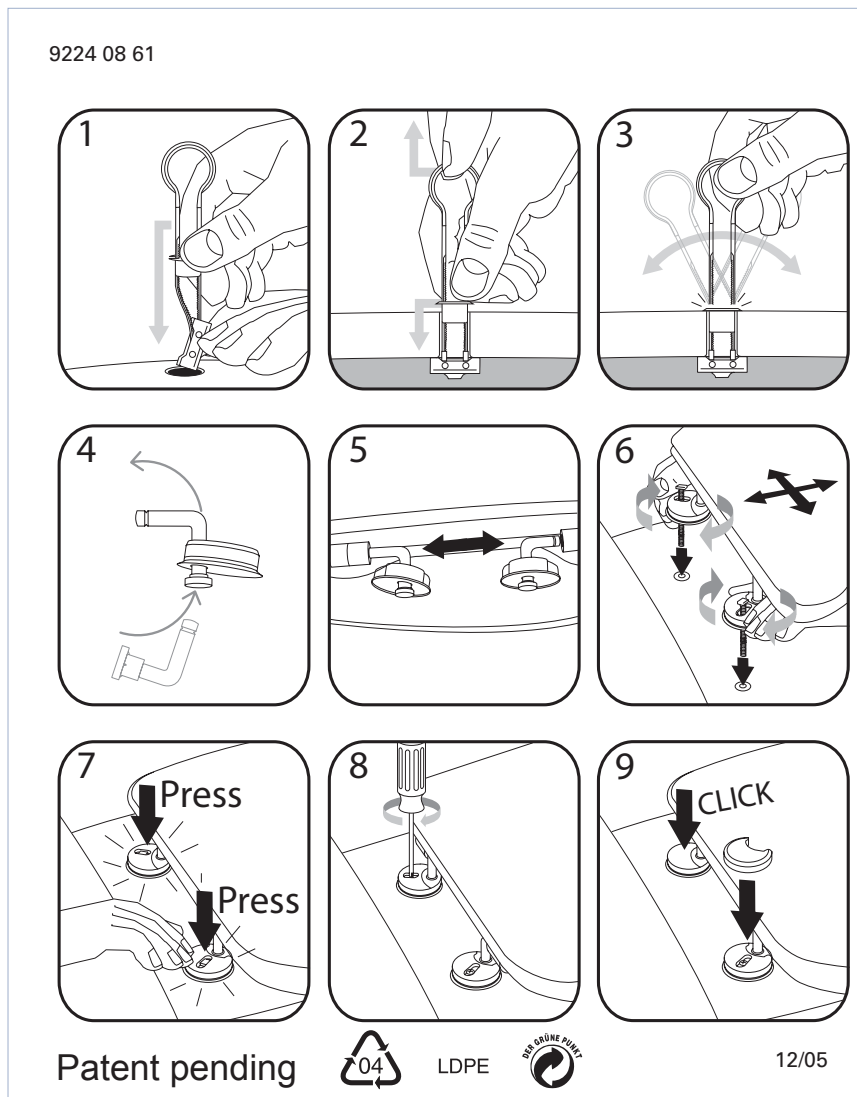

## WC-Sitz Subway Compact

<b>Modell</b>	<b>9M6661</b> WC-Sitz Subway Compact einschl. 9224 08 61 von oben montierbarem Universal-Kipp-Stripp-Anker-Scharnier
<b>Produktbeschreibung</b>	WC-Sitz Subway Compact in Wrap-Over-Design aus durchgefärbtem Duroplast: - einschl. von oben montierbarem Universal-Kipp-Stripp-Anker-Scharnier aus Edelstahl und Kunststoff - Lochabstand: 155 mm - max. Belastbarkeit des Ringsitzes: 240 kg - 10 Jahre Garantie
<b>Farbprogramm</b>	01 Weiß alpin R2 Star White R3 Pergamon
<b>Scharnieroberfläche</b>	61 Edelstahl
<b>Ersatzteile</b>	A) 9224 08 61 von oben montierbarem Universal-Kipp-Stripp-Anker-Scharnier B) 9220 81 00 Puffer für Sitz und Deckel
<b>Reinigungsanleitung</b>	Für die Reinigung eine milde Seifenlösung verwenden. WC-Sitz und Scharniere nicht im feuchten Zustand lassen, sondern anschließend mit einem weichen Tuch abtrocknen. Kontakt von Sitz/Deckel und Scharnieren mit WC-Reinigern oder chlorhaltigen, scheuernden oder ätzenden Reinigungsmitteln kann zu Beschädigungen bzw. Flugrost führen. Deshalb WC-Sitz und Deckel immer hochklappen, bis das Reinigungsmittel weggespült ist.

## Montageanleitung

[Hier sehen die das Video der Montageanleitung](#)

## Materialbeschreibung

WC-SITZ: Beim Material handelt es sich um durchgefärbten Duroplast (UF A 10 = Harnstoff-Formaldehydharz), der frei von umweltschädlichen Stoffen ist. Duroplast enthält 67% Ureaformaldehydharz, 28% Cellulose sowie 5% Mineralien, Pigmente, Schmierstoffe und Feuchtigkeit. Der Rohstoff des Lieferanten enthält weniger als 0,03% freies Formaldehyd und nach dem Aushärten noch weniger.

PUFFER: EVA (Ethylen-Vinylacetat-Copolymer).

HALTERUNG/SCHARNIER: Edelstahl.