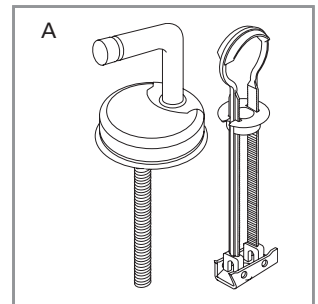

## WC-Sitz Subway Compact

<b>Modell</b>	<b>9M6661</b> WC-Sitz Subway Compact einschl. 9224 08 61 von oben montierbarem Universal-Kipp-Stripp-Anker-Scharnier
<b>Produktbeschreibung</b>	WC-Sitz Subway Compact in Wrap-Over-Design aus durchgefärbtem Duroplast: - einschl. von oben montierbarem Universal-Kipp-Stripp-Anker-Scharnier aus Edelstahl und Kunststoff - Lochabstand: 155 mm - max. Belastbarkeit des Ringsitzes: 240 kg - 10 Jahre Garantie
<b>Farbprogramm</b>	01 Weiß alpin R2 Star White R3 Pergamon
<b>Scharnieroberfläche</b>	61 Edelstahl
<b>Ersatzteile</b>	A) 9224 08 61 von oben montierbarem Universal-Kipp-Stripp-Anker-Scharnier B) 9220 81 00 Puffer für Sitz und Deckel
<b>Reinigungsanleitung</b>	Für die Reinigung eine milde Seifenlösung verwenden. WC-Sitz und Scharniere nicht im feuchten Zustand lassen, sondern anschließend mit einem weichen Tuch abtrocknen. Kontakt von Sitz/Deckel und Scharnieren mit WC-Reinigern oder chlorhaltigen, scheuernden oder ätzenden Reinigungsmitteln kann zu Beschädigungen bzw. Flugrost führen. Deshalb WC-Sitz und Deckel immer hochklappen, bis das Reinigungsmittel weggespült ist.

## Materialbeschreibung

WC-SITZ: Beim Material handelt es sich um durchgefärbten Duroplast (UF A 10 = Harnstoff-Formaldehydharz), der frei von umweltschädlichen Stoffen ist. Duroplast enthält 67% Ureaformaldehydharz, 28% Cellulose sowie 5% Mineralien, Pigmente, Schmierstoffe und Feuchtigkeit. Der Rohstoff des Lieferanten enthält weniger als 0,03% freies Formaldehyd und nach dem Aushärten noch weniger.

PUFFER: EVA (Ethylen-Vinylacetat-Copolymer).

HALTERUNG/SCHARNIER: Edelstahl.