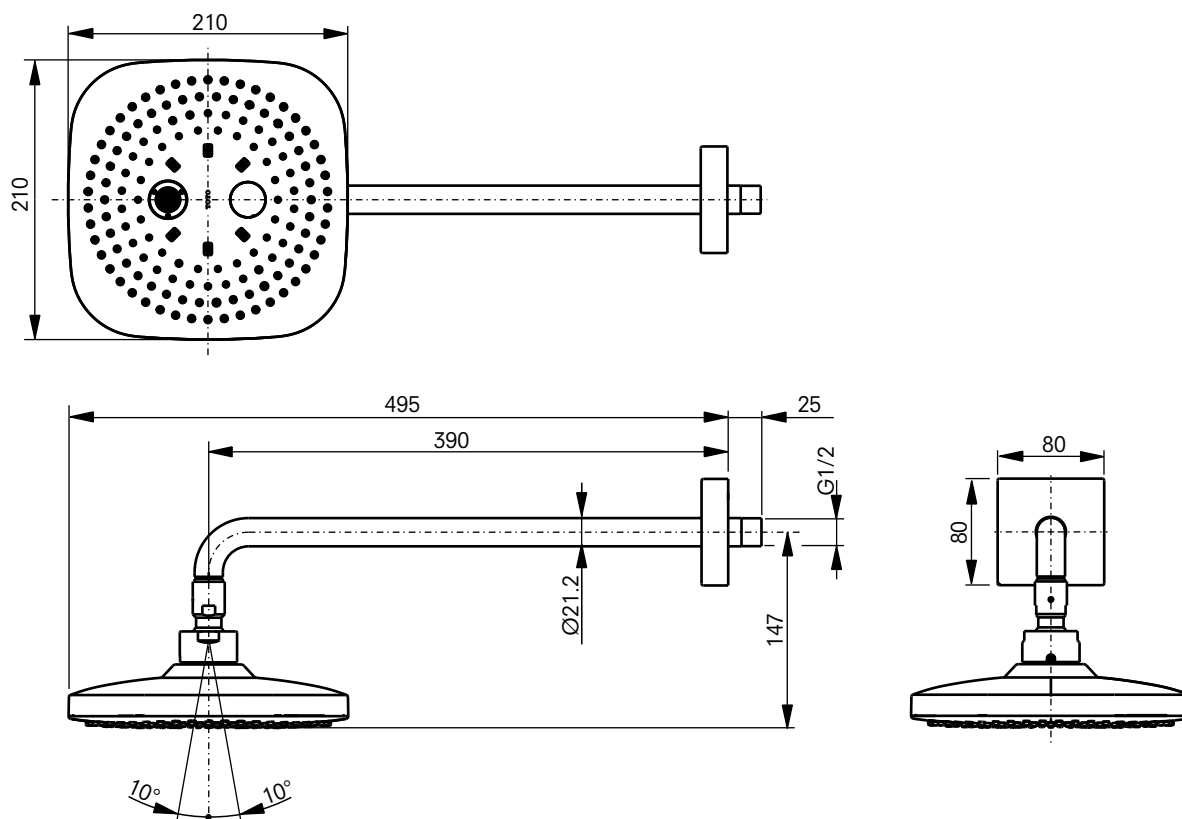

SHOWER

Overhead Shower with 2 types of spray, 220 mm, square, wall-mounted

DE: Kopfbrause mit 2 Strahlarten, 220 mm, Wandbefestigung, eckig
FR: Douche de tête avec 2 types de jets, 220 mm, carrée, fixation murale
IT: Soffione con 2 tipi di getto, 220 mm, fissaggio a parete, rettangolare
NL: Regendouche met 2 straalsoorten, 220 mm, vierkant, wandmontage
RU: Верхний душ с 2 видами струй, 220 мм прямоугольный, настенный монтаж

PRODUCT DETAILS

Product code	TBW02004E3
EAN code	40 50663 09418 8
Size	w:220×d:187×h:500
Colour	Chrome, White
Material	Resin
Technologies	Comfort Wave, Warm Pillar, Water-saving

TECHNICAL DETAILS

Flow rate (at 0.3 Mpa)	Comfort Wave : 12.2 l/min Warm Pillar : 12.6 l/min
Operating pressure	0.15 – 0.5 MPa

Weights and measurements shown may be subject to small variations or are indicative.

TECHNICAL DRAWINGS

SHOWER

Overhead Shower with 2 types of spray, 220 mm, square, wall-mounted

DE: Kopfbrause mit 2 Strahlarten, 220 mm, Wandbefestigung, eckig
FR: Douche de tête avec 2 types de jets, 220 mm, carrée, fixation murale
IT: Soffione con 2 tipi di getto, 220 mm, fissaggio a parete, rettangolare
NL: Regendouche met 2 straalsoorten, 220 mm, vierkant, wandmontage
RU: Верхний душ с 2 видами струй, 220 мм прямоугольный, настенный монтаж