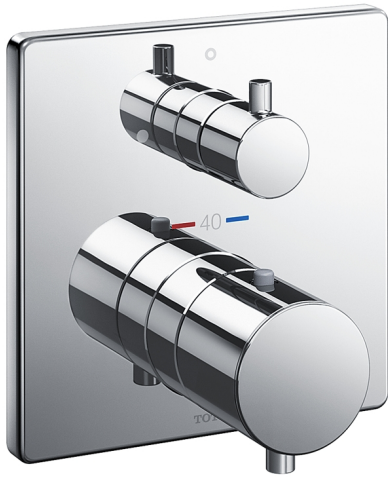

SHOWER

Thermostatic shower mixer with volume control, concealed

DE: Thermostat-Brausemischer mit Mengengriff, Unterputzausführung
FR: Mitigeur douche thermostatique avec manette, encastré
IT: Miscelatore termostatico per doccia con regolatore di portata, versione a incasso
NL: Thermostatische douchemengkraan met volumeknop, Inbouwmodel
RU: Термостатический душевой смеситель с регулированием расхода, скрытого монтажа

PRODUCT DETAILS

Product code	TBV02406E3
EAN code	40 50663 09408 9
Size	w:130×d:130×h:73 (mm)
Colour	Chrome
Material	Brass
Technologies	SMA-Thermo

TECHNICAL DETAILS

Flow rate (at 0.3 MPa)	22.1 l/min
Operating pressure	0.07-1.0 MPa

DE: Thermostat-Brausemischer mit 2-Wege-Umsteller mit Start/Stopp-Funktion, Unterputzausführung

FR: Mitigeur douche thermostatique avec vanne d'arrêt deux voies et fonction Start/Stop, encastré

IT: Miscelatore termostatico per doccia con deviatore a due vie e funzione start/stop, versione a incasso

NL: Thermostatische douchemengkraan met 2-weg omstel met start/stop-functie, Inbouwmodel

RU: Термостатический душевой смеситель с 2-у сторонним переключением и функцией запуск/останов, скрытого монтажа