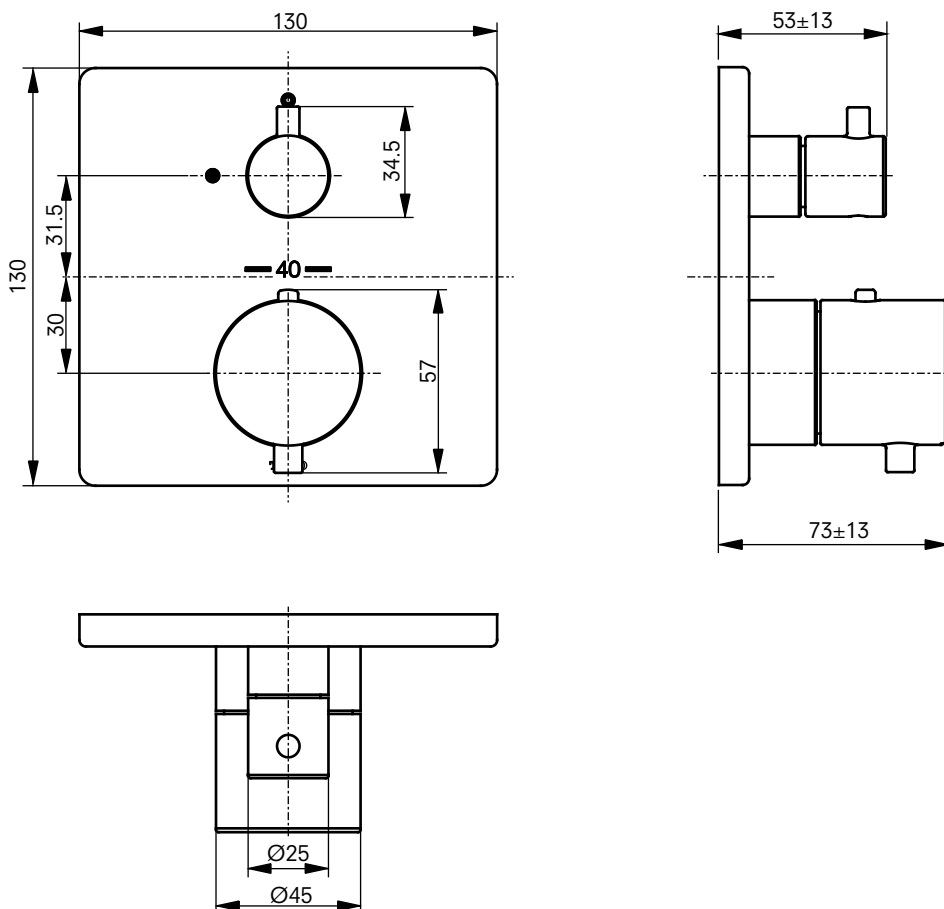

SHOWER

Thermostatic shower mixer with volume control, concealed

DE: Thermostat-Brausemischer mit Mengengriff, Unterputzausführung
FR: Mitigeur douche thermostatique avec manette, encastré
IT: Miscelatore termostatico per doccia con regolatore di portata, versione a incasso
NL: Thermostatische douchemengkraan met volumeknop, Inbouwmodel
RU: Термостатический душевой смеситель с регулированием расхода, скрытого монтажа

PRODUCT DETAILS

Product code	TBV02406E3
EAN code	40 50663 09408 9
Size	w:130×d:130×h:73 (mm)
Colour	Chrome
Material	Brass
Technologies	SMA-Thermo

TECHNICAL DETAILS

Flow rate (at 0.3 MPa)	22.1 l/min
Operating pressure	0.07-1.0 MPa

TO BE COMBINED WITH

Concealed box	TBN01001E
----------------------	-----------

Weights and measurements shown may be subject to small variations or are indicative.

TECHNICAL DRAWINGS

SHOWER

Thermostatic shower mixer with volume control, concealed