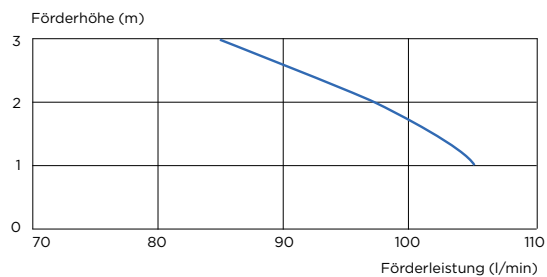

SILENCE
51 dB(A)

TECHNISCHE DATEN

- Nicht für Leichtbauwände geeignet

Einleitungsöffnung Handwaschbecken	40 mm
Druckleitung Anschluss	DN 25 / 32 mm
Stromversorgung	220-240 V/50 Hz
Motorleistung	550 W
Rückschlagventil	im Lieferumfang
Artikel-Nr.	0044
GTIN	3308815012223

PUMPENKENNLINIE

ABMESSUNGEN