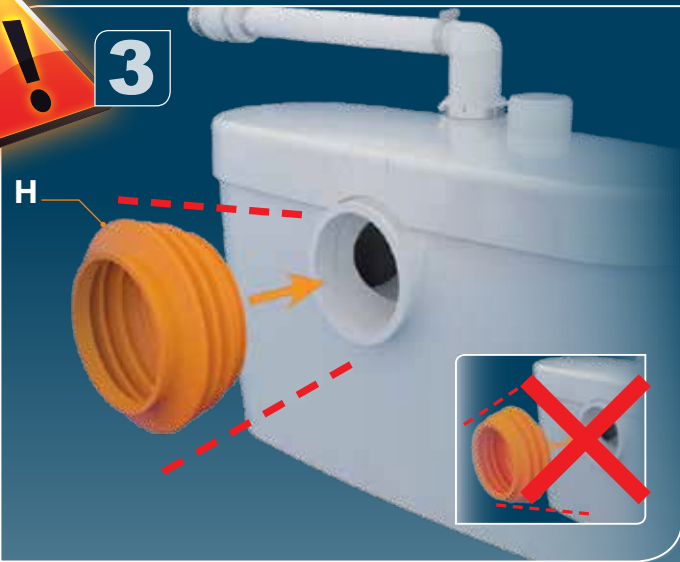

SANIACCESS3 - EN12050-3

P30

220-240V - 50Hz - 400 W - 1,9A

IP44 - ⚡ (CLASS1) - 6,4 kg

1

2

3

4