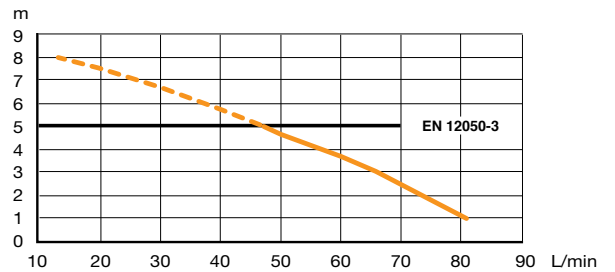

SANIACCESS3 - EN12050-3

P30

220-240V - 50Hz - 400 W - 1,9A

IP44 - ⚡ (CLASS1) - 6,4 kg

1

2

3

4