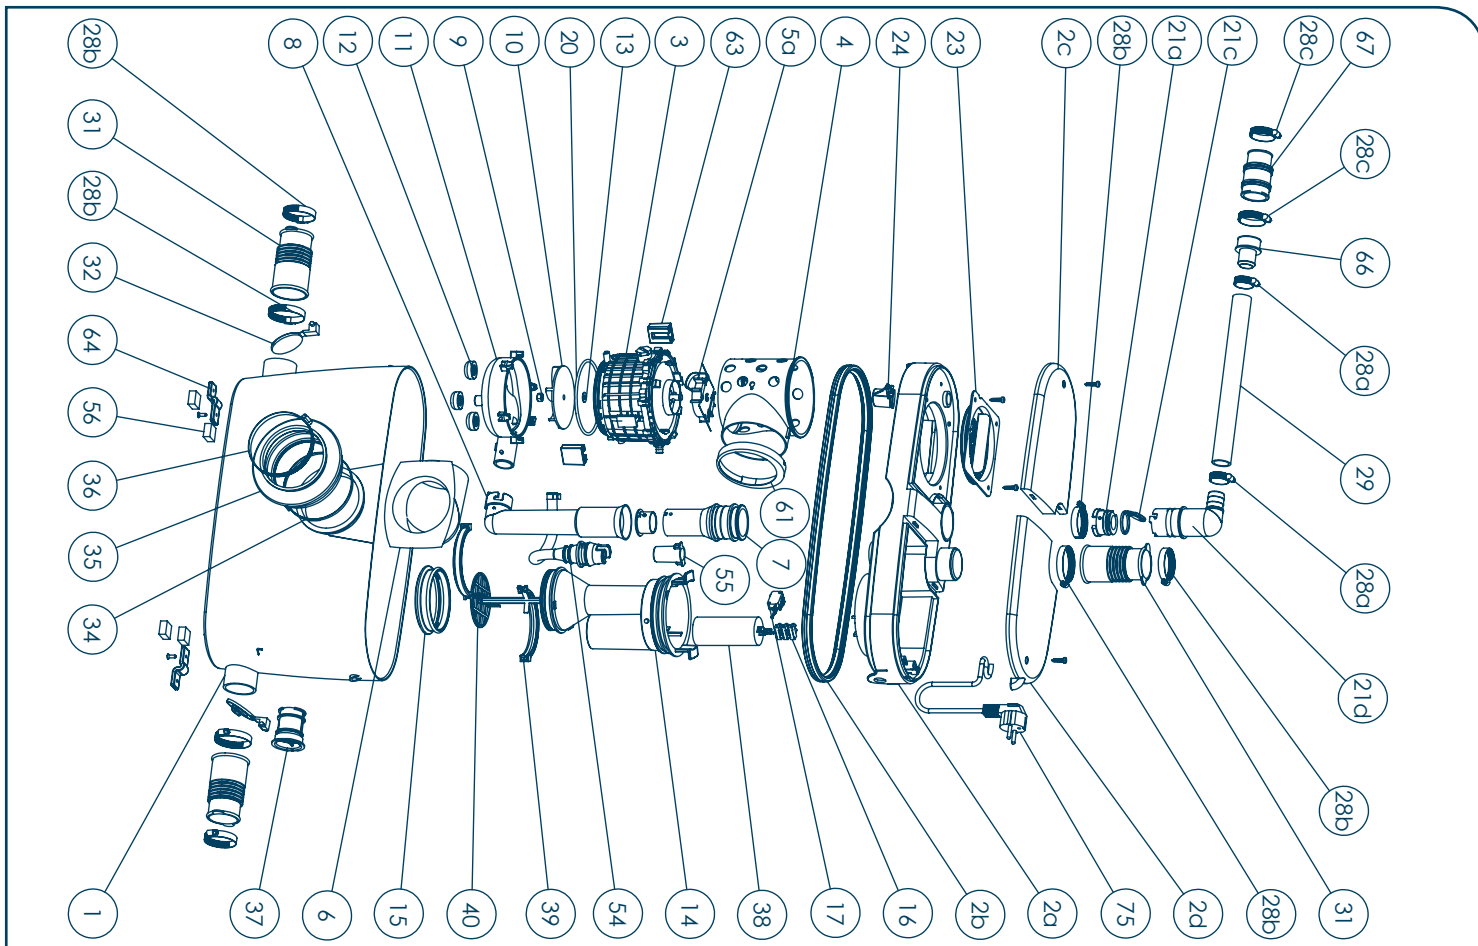

FRANCE

**SOCIÉTÉ FRANÇAISE
D'ASSAINISSEMENT**
41 bis avenue Bosquet - 75007 Paris
Tél. +33 1 44 82 39 00
Fax +33 1 44 82 39 01

UNITED KINGDOM

SANIFLO Ltd.,
Howard House, The Runway
South Ruislip Middx.,
HA4 6 SE
Tel. +44 208 842 0033
Fax +44 208 842 1671

IRELAND

SANIRISH Ltd
IDA Industrial Estate
Edenderry - County Offaly
Tel. + 353 46 9733 102
Fax + 353 46 97 33 093

AUSTRALIA

SANIFLO (Australasia) Pty Ltd
Unit 9/10, 25 Gibbes Street
Chatswood NSW 2067
Tel. +61 298 826 200
Fax +61 298 826 950

DEUTSCHLAND

SFA SANIBROY GmbH
Waldstr. 23 Geb. B5 - 63128
Dietzenbach
Tel. (060 74) 30928-0
Fax (060 74) 30928-90

ITALIA

SFA ITALIA spa
Via del Benessere, 9
27010 Sizzano (PV)
Tel. 03 82 61 81
Fax 03 82 61 8200

ESPAÑA

SFA S.L.
C/ Vinyalets, 1 - P.I. Can Vinyalets
08130 Sta. - Perpètua de Mogoda -
Barcelona
Tel. +34 93 544 60 76
Fax +34 93 462 18 96

PORTUGAL

SFA, Lda.
Sintra Business Park, ed.01-
1ºP2710-089 SINTRA
Tel. +35 21 911 27 85
Fax +35 21 957 70 00

РОССИЯ

SFA РОССИЯ
101000 Москва - Колпачный переулок 9а
Тел. (495) 258 29 51
Факс. (495) 258 29 51

SUISSE SCHWEIZ SVIZZERA

SFA SANIBROY AG
Vorstadt 4
3380 Wangen a. A.
Tel. + 41 (0)32 631 04 74
Fax + 41 (0)32 631 04 75

BENELUX

SFA BENELUX B.V.
Voltaweg 4
6101 XK Echt (NL)
Tel. +31 475 487100
Fax +31 475 486515

SVERIGE

SANIFLO AB
BOX 797
S-191 27 Sollentuna
Tel. +46 (0)8-404 15 30
info@saniflo.se

POLSKA

SFA POLAND Sp. z o.o.
ul. Kolejowa 33
05-092 Eomianki/Warszawa
Tel. (+4822) 732 00 32
Fax (+4822) 751 35 16

ČESKÁ REPUBLIKA

SFA-SANIBROY, spol. s r.o
Na Košince č.ev. 681- 180 00 PRAHA8 -
Libeň
Tel. +420 266 712 855
Fax , +420 266 712 856

ROMANIA

SFA SANIFLO S.R.L.
Strada Leonard Nicolae, nr. 2A
Timișoara 300454
Tel. +40 256 245 092
Fax +40 256 245 029

TÜRKIYE

SFA SANIHYDRO LTD STI
Mecidiye Cad No:36-B Sevencan APT
34394 MECIDIYEKÖY - ISTANBUL
Tel. +90 212 275 30 88
Fax , +90 212 275 90 58

CHINA

SFA 中国
上海市静安区石门二路333弄3号振安
广场恒安大厦27C (200041)
Tel. +86(0)21 6218 8969
Fax. +86(0)21 6218 8970

KOREA

www.SFA.biz
sales@saniflo-korea.kr

South Africa

SFA Africa
www.saniflo.co.za

BRAZIL

SANITRIT
Rua Manuel da Nobrega 354Paraiso
CEP 04001-001SAO PAULO / SP
Tel. + 55 11 3262 2903
www.sanitrit.com.br

SERVICE HELPLINES

	TEL	FAX			
France	N°Azur 0 810 05 90 02 / UT par appel	03 44 94 46 19	Benelux	+31 475 487100	+31 475 486515
United Kingdom	08457 650011 (Call from a land line)	020 8842 1671	Sverige	+46 (0)8-404 15 30	
Ireland	1850 23 24 25 (LOW CALL)	+ 353 46 97 33093	Norge	+46 (0)8-404 15 30	
Australia	+1300 554 779	+61.2.9882.6950	Polka	(+4822) 732 00 33	(+4822) 751 35 16
Deutschland	0800 82 27 82 0	(060 74) 30928-90	POCCИЯ	(495) 258 29 51	(495) 258 29 51
Italia	0382 6181	+39 0382 618200	Česká Republika	+420 266 712 855	+420 266 712 856
España	+34 93 544 60 76	+34 93 462 18 96	România	+40 256 245 092	+40 256 245 029
Portugal	+35 21 911 27 85	+35 21 957 70 00	Türkiye	+90 212 275 30 88	+90 212 275 90 58
Suisse Schweiz Svizzera	+41 (0)32 631 04 74	+41 (0)32 631 04 75	中国	+86(0)21 6218 8969	+86(0)21 6218 8970
			Brazil	+55 11 3262 2903	

Service information : www.sfa.biz