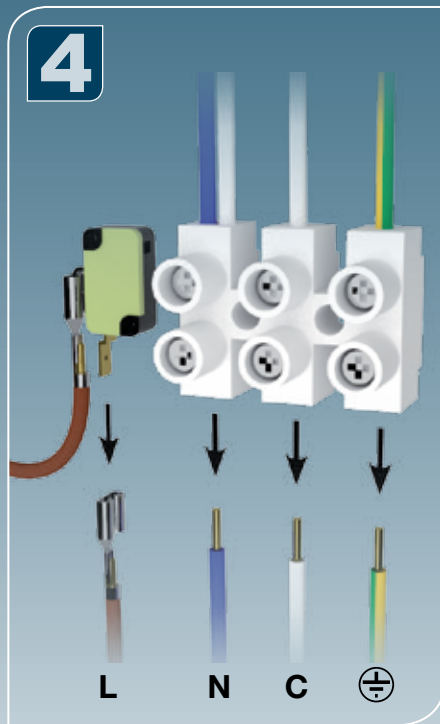

1B

O

I > 15 cm

FERMÉ	ΚΙΝΝΙ
CLOSED	ZAMKNIÉTE
ZU	RÖCZÍTETT
CHIUSO	KAPALI
VASTDRAAIEN	ZAVŘIT
CERRADO	ZARVA
FECHADO	ΚΛΕΙΣΤΟ
STÄNGD	关闭
LUKKET	
STENGT	

FRANCE

**SOCIÉTÉ FRANÇAISE
D'ASSAINISSEMENT**
41 bis avenue Bosquet - 75007 Paris
Tél. +33 1 44 82 39 00
Fax +33 1 44 82 39 01