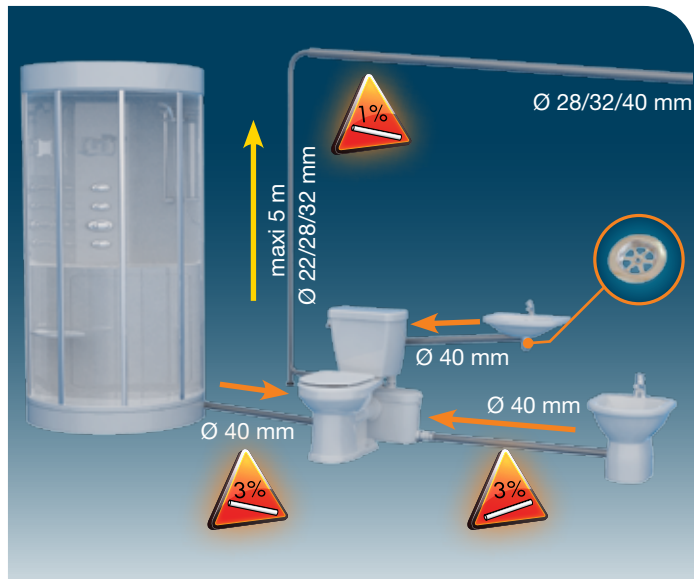

SANIACCESS3 - EN12050-3

P30

220-240V - 50Hz - 400 W - 1,9A

IP44 - ⚡ (CLASS1) - 6,4 kg

1

2

3

4