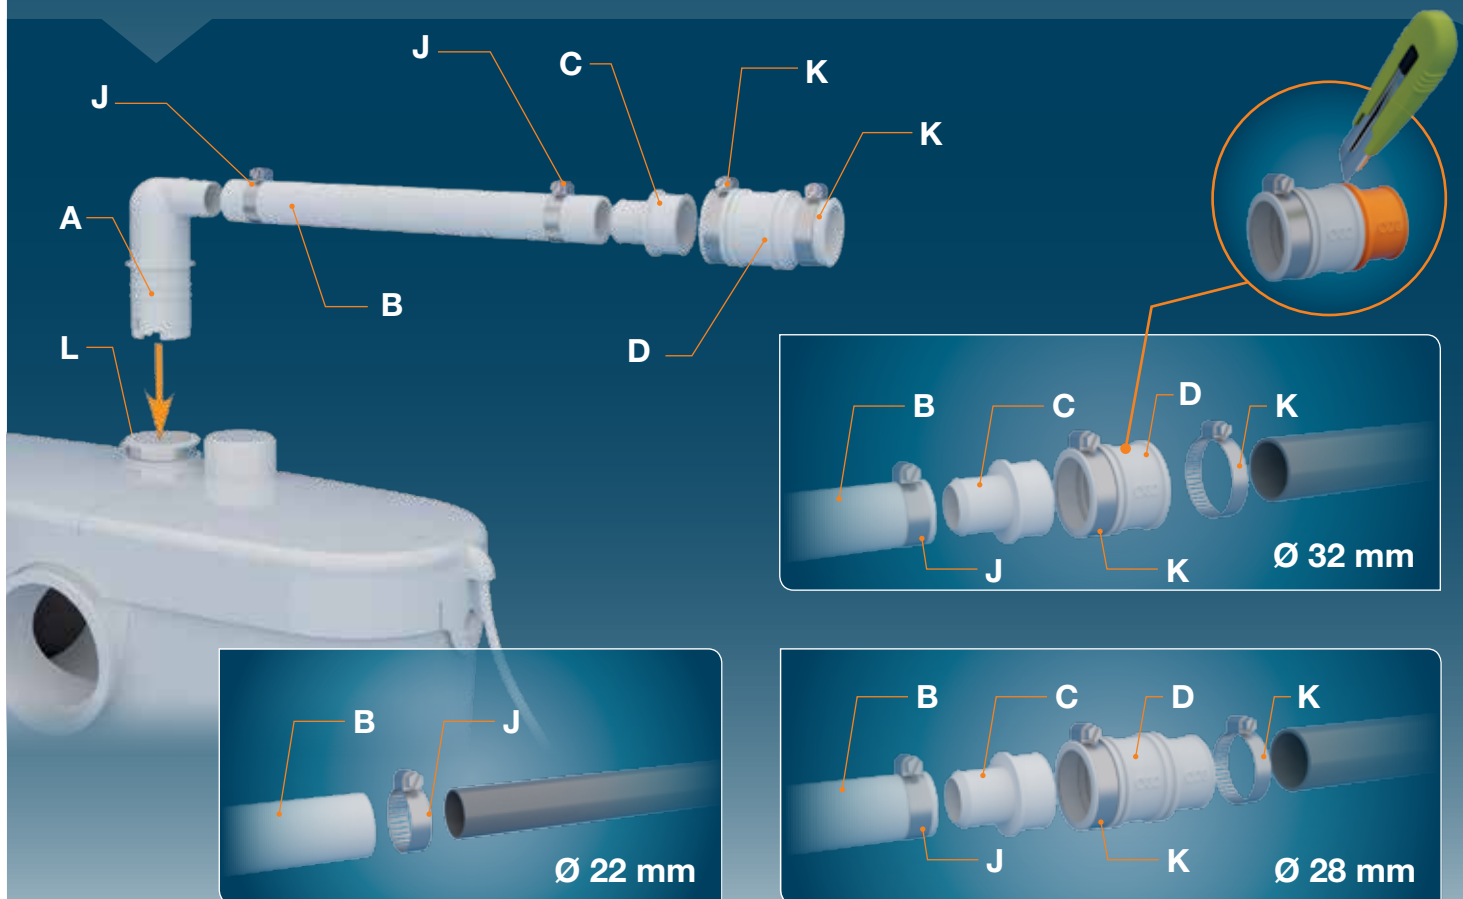

SANIACCESS3 - EN12050-3

P30

220-240V - 50Hz - 400 W - 1,9A

IP44 - ⚡ (CLASS1) - 6,4 kg

1

2

3

4