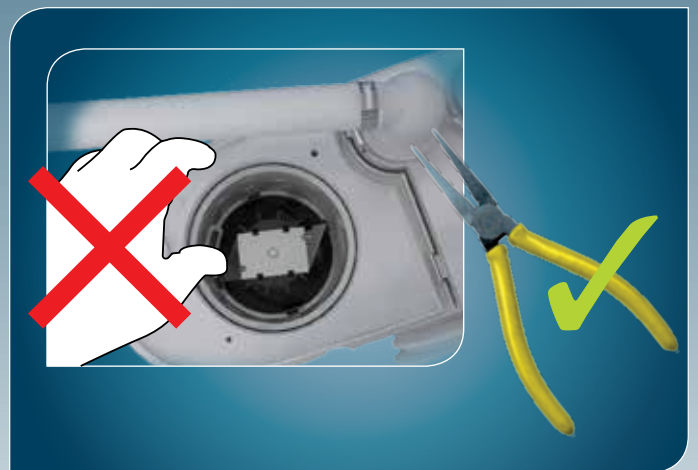

1B

O

I > 15 cm

FERMÉ	ΚΙΝΝΙ
CLOSED	ZAMKNIÉTE
ZU	RÖCZÍTETT
CHIUSO	KAPALI
VASTDRAAIEN	ZAVŘIT
CERRADO	ZARVA
FECHADO	ΚΛΕΙΣΤΟ
STÄNGD	关闭
LUKKET	
STENGT	

FRANCE

**SOCIÉTÉ FRANÇAISE
D'ASSAINISSEMENT**
41 bis avenue Bosquet - 75007 Paris
Tél. +33 1 44 82 39 00
Fax +33 1 44 82 39 01