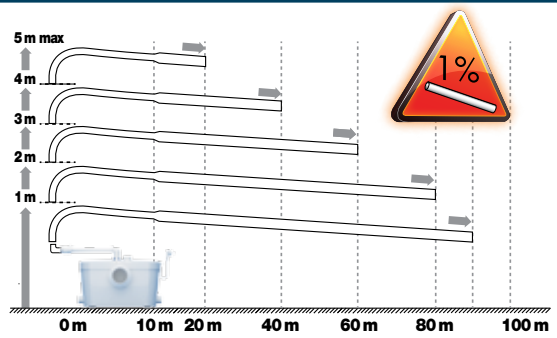

SANIACCESS3 - EN12050-3

P30

220-240V - 50Hz - 400 W - 1,9A

IP44 - ⚡ (CLASS1) - 6,4 kg

1

2

3

4