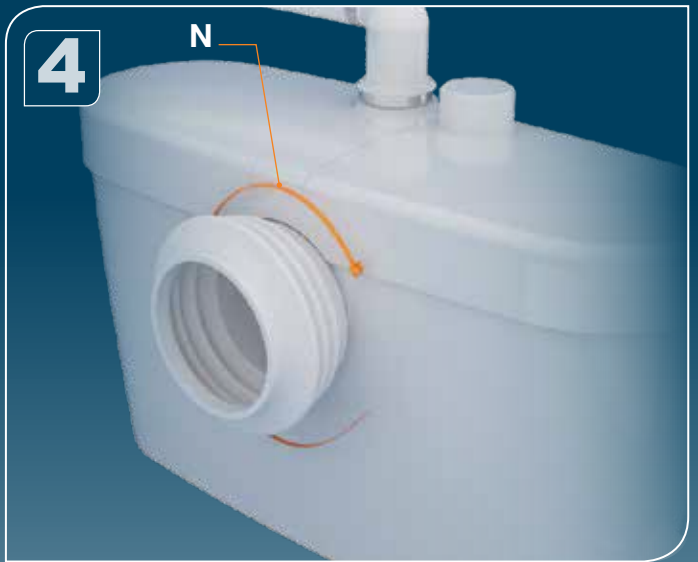

SANIACCESS3 - EN12050-3

P30

220-240V - 50Hz - 400 W - 1,9A

IP44 - ⚡ (CLASS1) - 6,4 kg

1

2

3

4