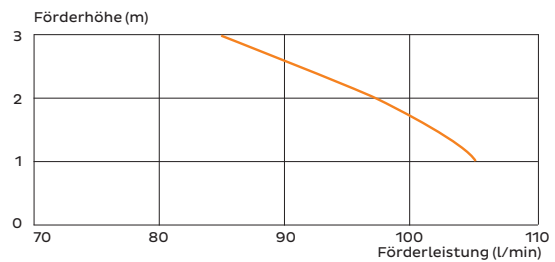

5
JAHRE
GARANTIE

Der Bestseller.

Anschluss eines Handwaschbeckens

Antikalk-Beschichtung

SILENCE
51 dB(A)

Antibakterieller WC-Sitz

3 m
↑

SANICOMPACT® Pro

VORTEILE

- Antibakterieller WC-Sitz
- Antikalk-Beschichtung
- Wassersparend: 1,8 l/3 l
- Hohe Förderleistung

Anschlussmöglichkeit für Handwaschbecken

Silence-Technologie

„Eco+“-System (Zweimengenspülung 1,8 l/3 l)

• Antikalk-Keramik

• Antibakterieller WC-Sitz mit Absenkautomatik

Einleitungsöffnung Handwaschbecken: 40 mm

Druckleitung Anschluss: DN 25 / 32 mm

Stromversorgung: 220–240 V/50 Hz

Motorleistung: 550 W

Rückstauklappe im Lieferumfang

Bodenbefestigungen im Lieferumfang

Artikelnummer: 0011
GTIN 3308815065960