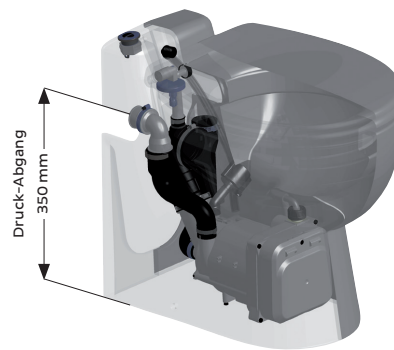

5
JAHRE
GARANTIE

Der Bestseller.

Anschluss eines Handwaschbeckens

Antikalk-Beschichtung

SILENCE
51 dB(A)

Antibakterieller WC-Sitz

3 m
↑

SANICOMPACT® Pro

VORTEILE

- Antibakterieller WC-Sitz
- Antikalk-Beschichtung
- Wassersparend: 1,8 l/3 l
- Hohe Förderleistung

Anschlussmöglichkeit für Handwaschbecken

Silence-Technologie

„Eco+“-System (Zweimengenspülung 1,8 l/3 l)

• Antikalk-Keramik

• Antibakterieller WC-Sitz mit Absenkautomatik

Einleitungsöffnung Handwaschbecken: 40 mm

Druckleitung Anschluss: DN 25 / 32 mm

Stromversorgung: 220–240 V/50 Hz

Motorleistung: 550 W

Rückstauklappe im Lieferumfang

Bodenbefestigungen im Lieferumfang

Artikelnummer: 0011
GTIN 3308815065960