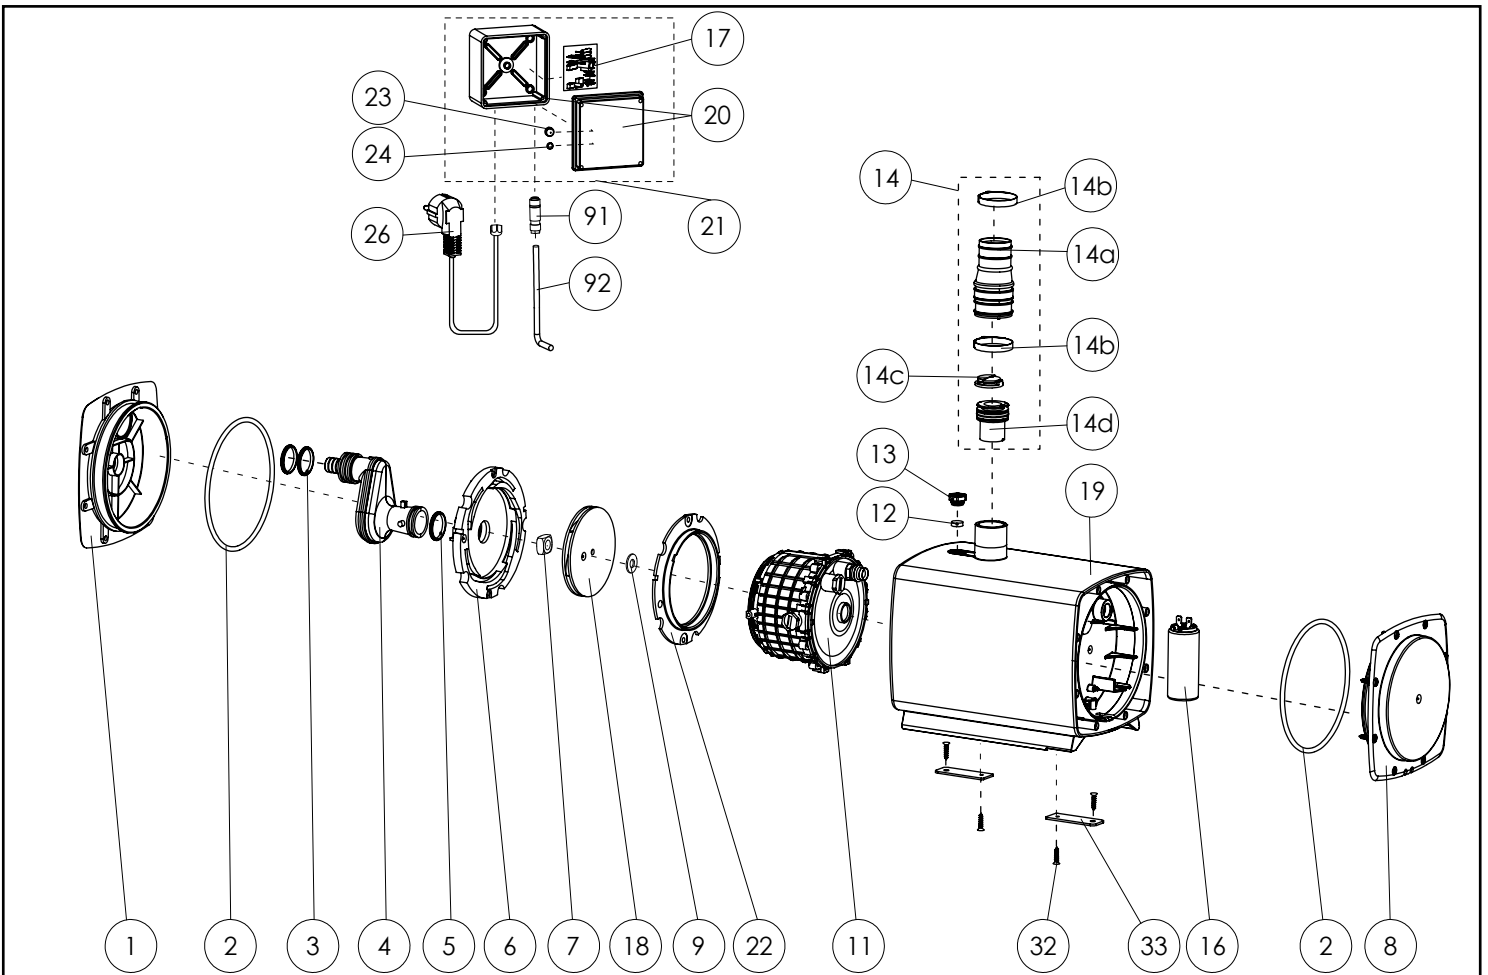

A

B

C

2

3

H

SANIFLOOR+ 4 wedi
 220-240V - 50-60Hz - 400 W
 IP44 - 1,7A - ⚡ Classe 1

SERVICE HELPLINES