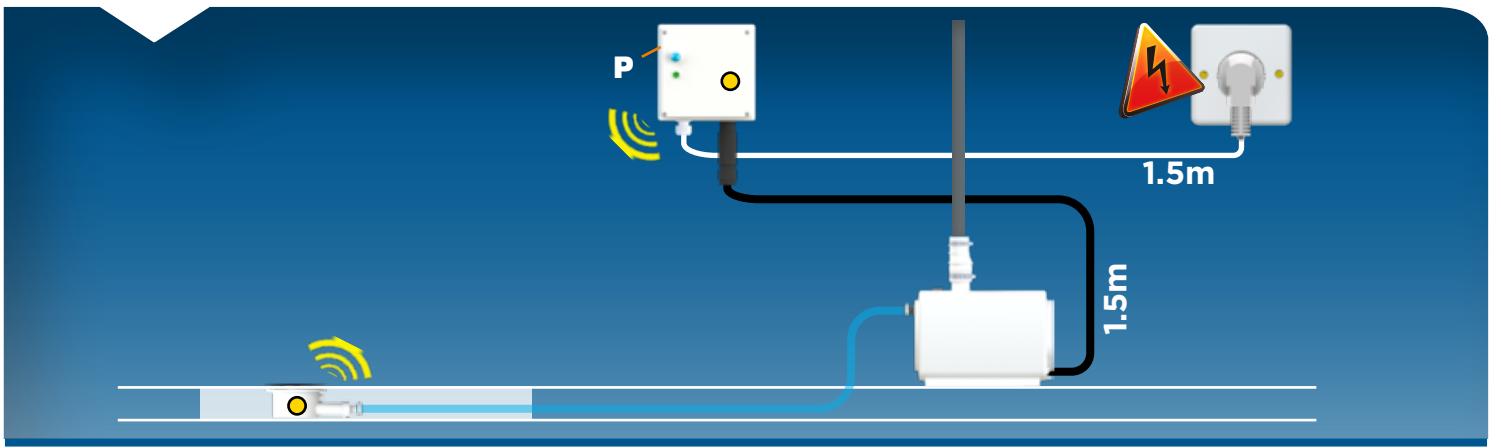

A

B

C

2

3

H

SANIFLOOR+ 4 wedi
 220-240V - 50-60Hz - 400 W
 IP44 - 1,7A - ⚡ Classe 1

SERVICE HELPLINES