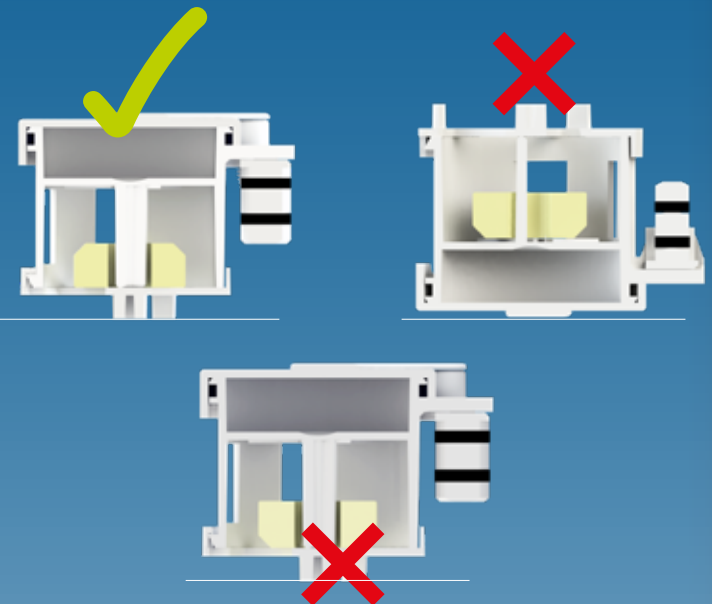

A

B

C

2

3

H

SANIFLOOR+ 4 wedi
 220-240V - 50-60Hz - 400 W
 IP44 - 1,7A - ⚡ Classe 1

SERVICE HELPLINES