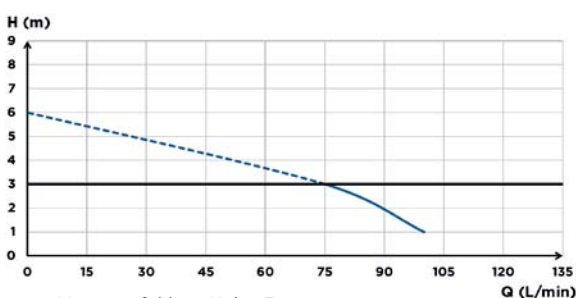

## ANSCHLÜSSE

- ← Druckleitungsdurchmesser (außen): 32 mm
- Durchmesser Einlass (außen): 40 mm

Multi-Klingen-Schneidscheibe

## TECHNISCHE DATEN

Durchmesser Einlass (außen)	40 mm
Druckleitungsdurchmesser (außen)	32 mm
Tmax. des zulaufenden Wassers	35 °C
Spülmenge	1,8/3 l
Spannung / Frequenz	220-240 V / 50-60 Hz
Motorleistung	550 W
Schutzart	IP44
Elektrische Klasse	I
Geräuschpegel	51 dB(A)