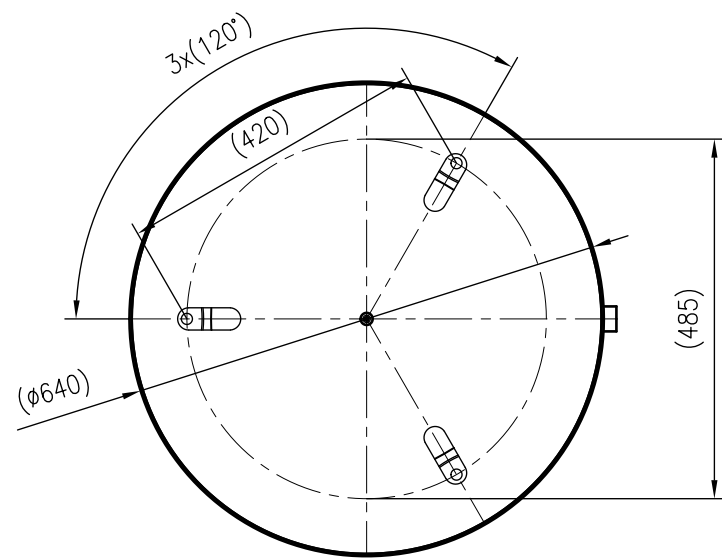

Side view

Front view

Isometric view

Top view

Unterliegt nicht dem Änderungsdienst/ Not subject to change management		Maßstab/ Scale: 1:10	Format/ Size: A3
Revision 29.02.2016	Reflex N250 6bar gray – 8214300		