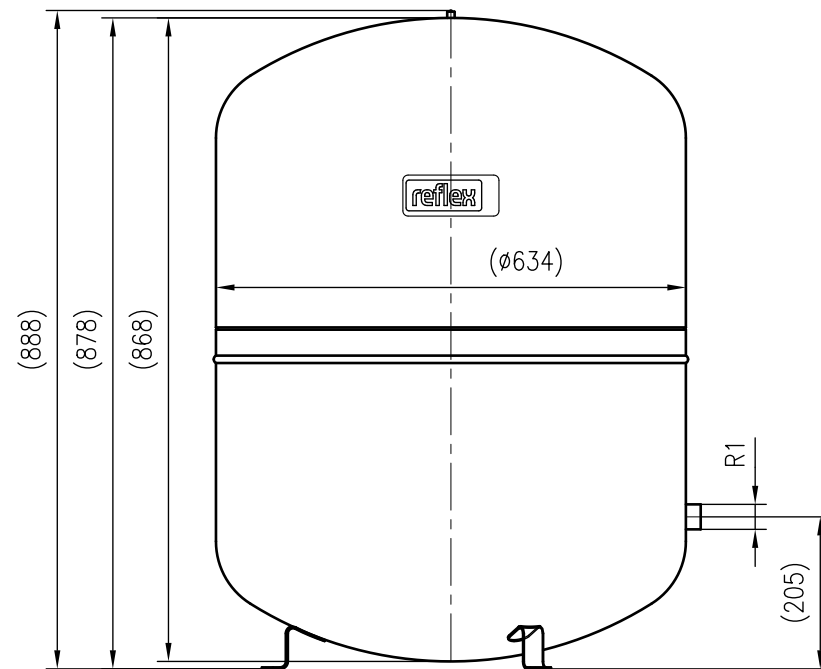

Side view

Front view

Isometric view

Top view

Unterliegt nicht dem Änderungsdienst/ Not subject to change management		Maßstab/ Scale: 1:10	Format/ Size: A3
Revision 29.02.2016	Reflex N250 6bar gray – 8214300		