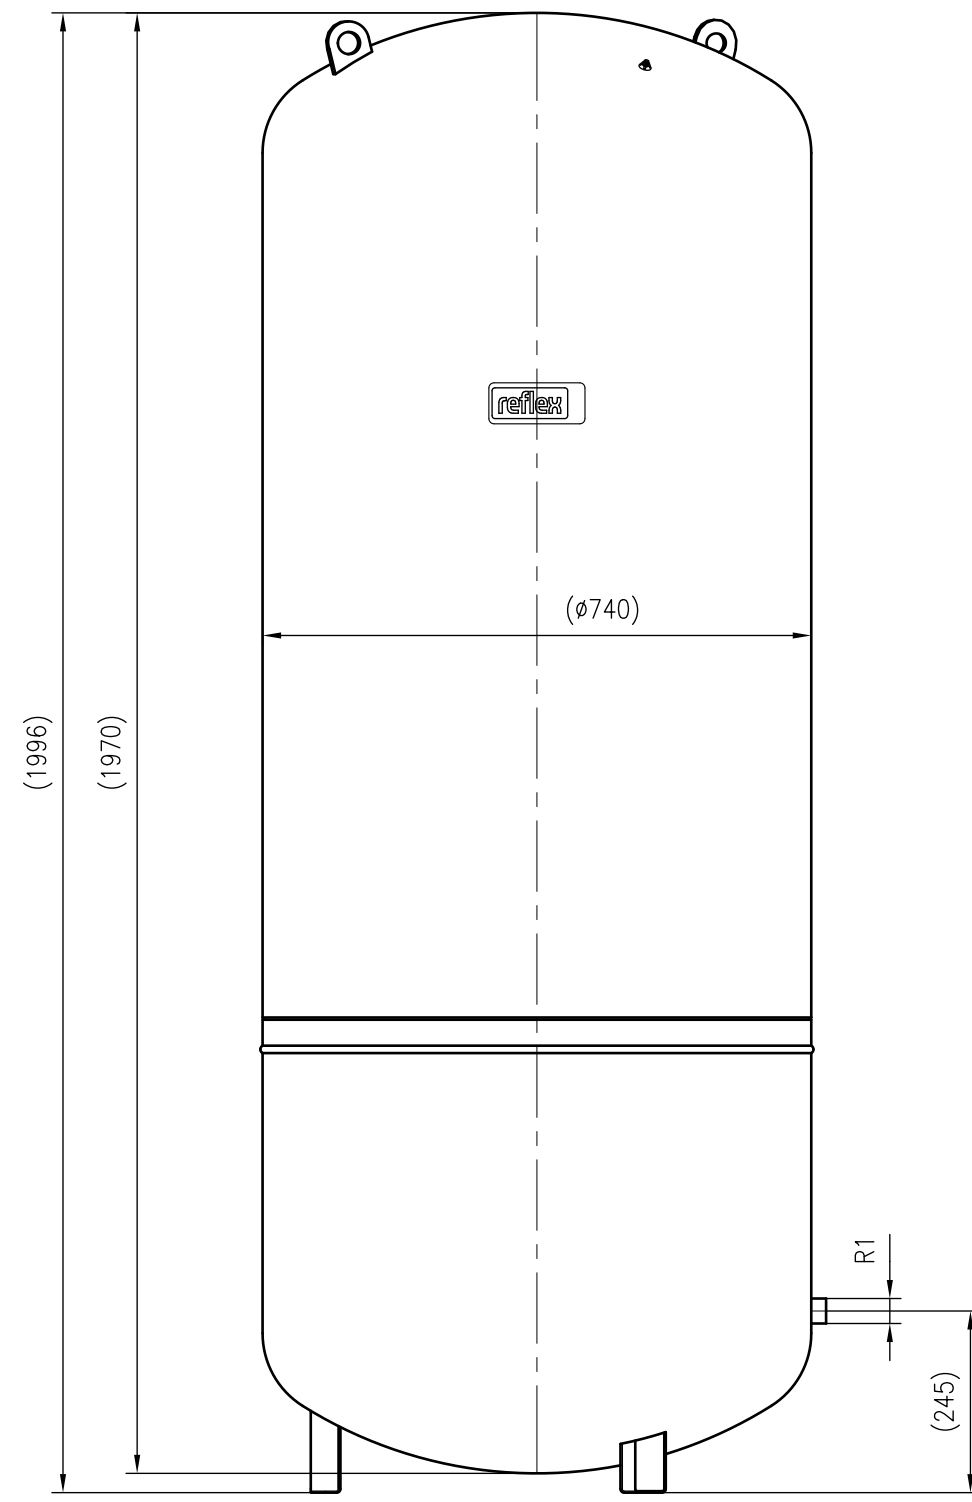

Side view

Front view

Isometric view

Top view

Unterliegt nicht dem Änderungsdienst/ Not subject to change management	Maßstab/ Scale: 1:10	Format/ Size: A2
Revision 29.02.2016	Reflex N800 6bar gray – 8218500	