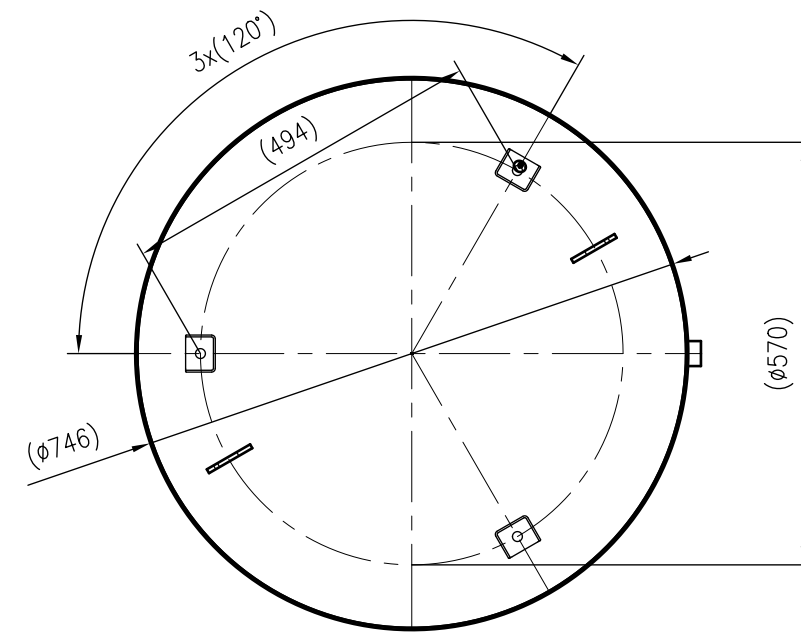

Side view

Front view

Isometric view

Top view

Unterliegt nicht dem Änderungsdienst/ Not subject to change management	Maßstab/ Scale: 1:10	Format/ Size: A2
Revision 29.02.2016	Reflex N800 6bar gray – 8218500	