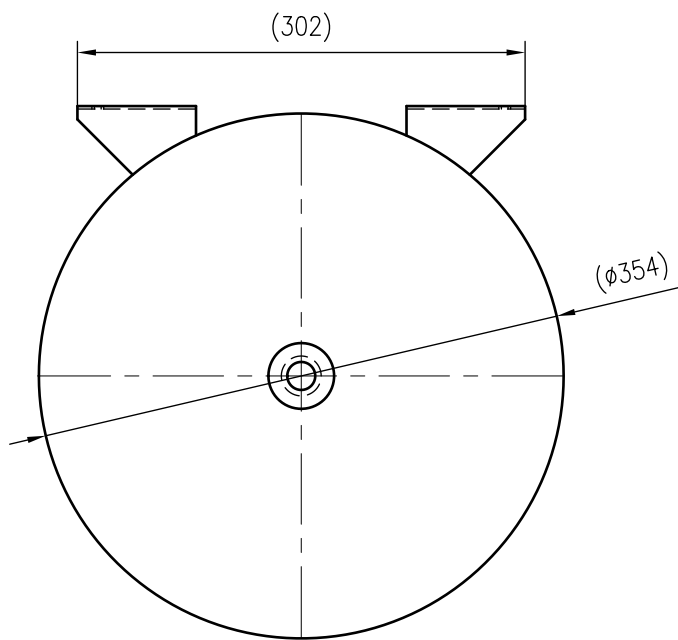

Side view

Front view

Isometric view

Top view

Unterliegt nicht dem Änderungsdienst/ Not subject to change management		Maßstab/ Scale: 1:5	Format/ Size: A3
Revision 04.05.2016	Refix DD 33 10bar green – 7380700		