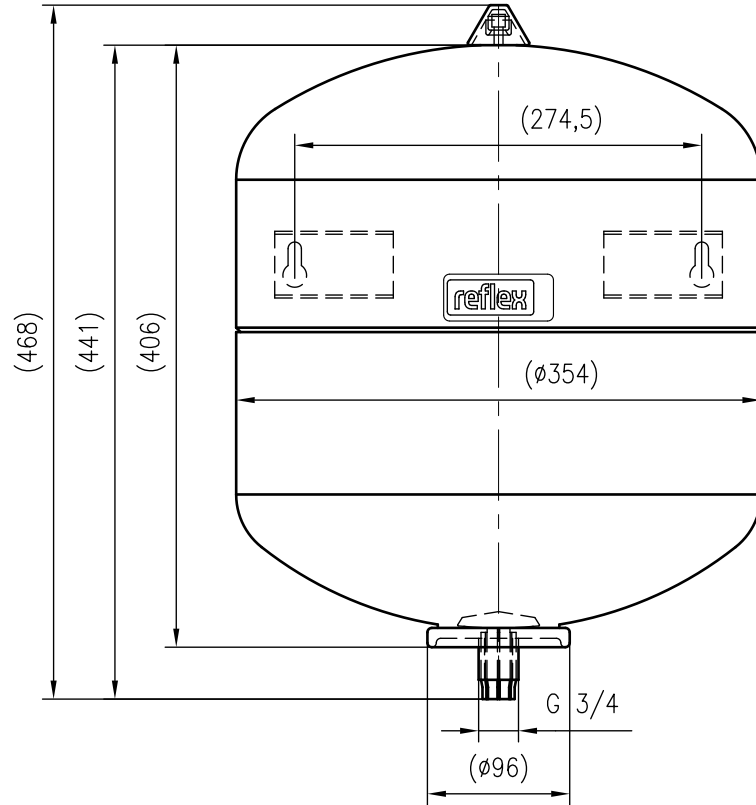

Side view

Front view

Isometric view

Top view

Unterliegt nicht dem Änderungsdienst/ Not subject to change management		Maßstab/ Scale: 1:5	Format/ Size: A3
Revision 04.05.2016	Refix DD 33 10bar green – 7380700		