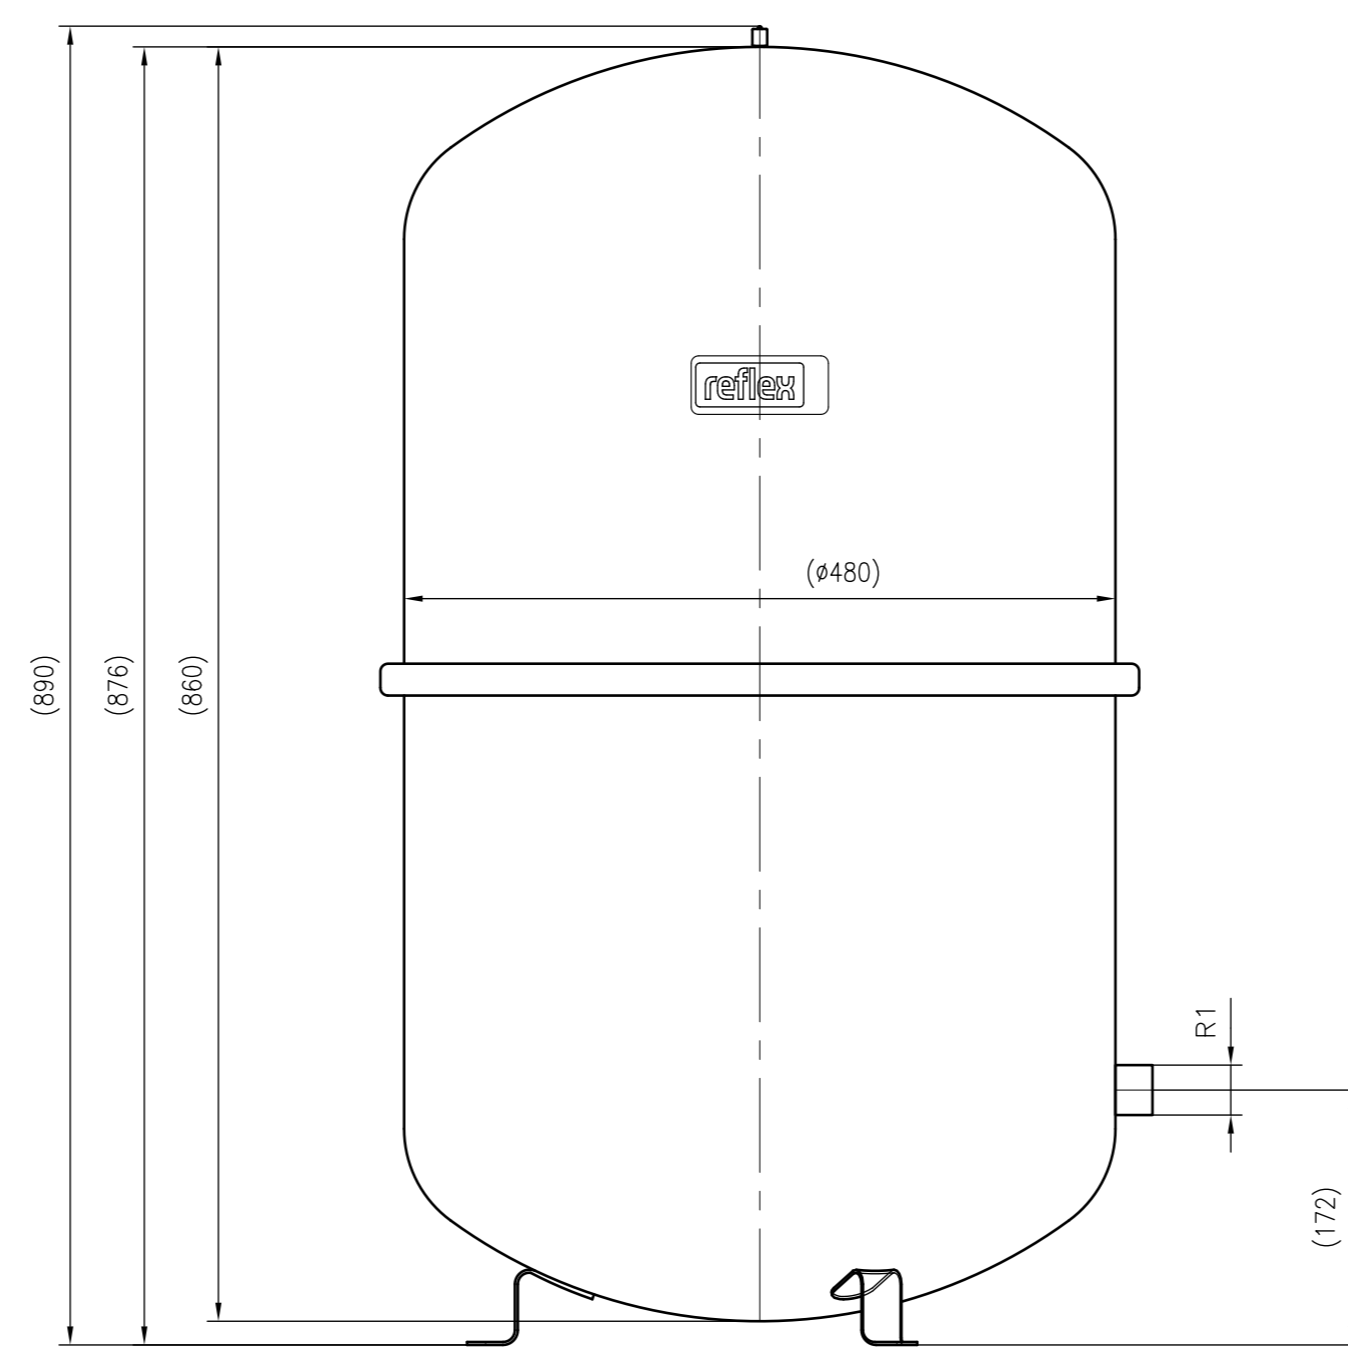

Side view

Front view

Isometric view

Top view

Unterliegt nicht dem Änderungsdienst/ Not subject to change management		Maßstab/ Scale: 1:5	Format/ Size: A1
Revision 27.02.2016	Reflex N140 6bar gray – 8211400		