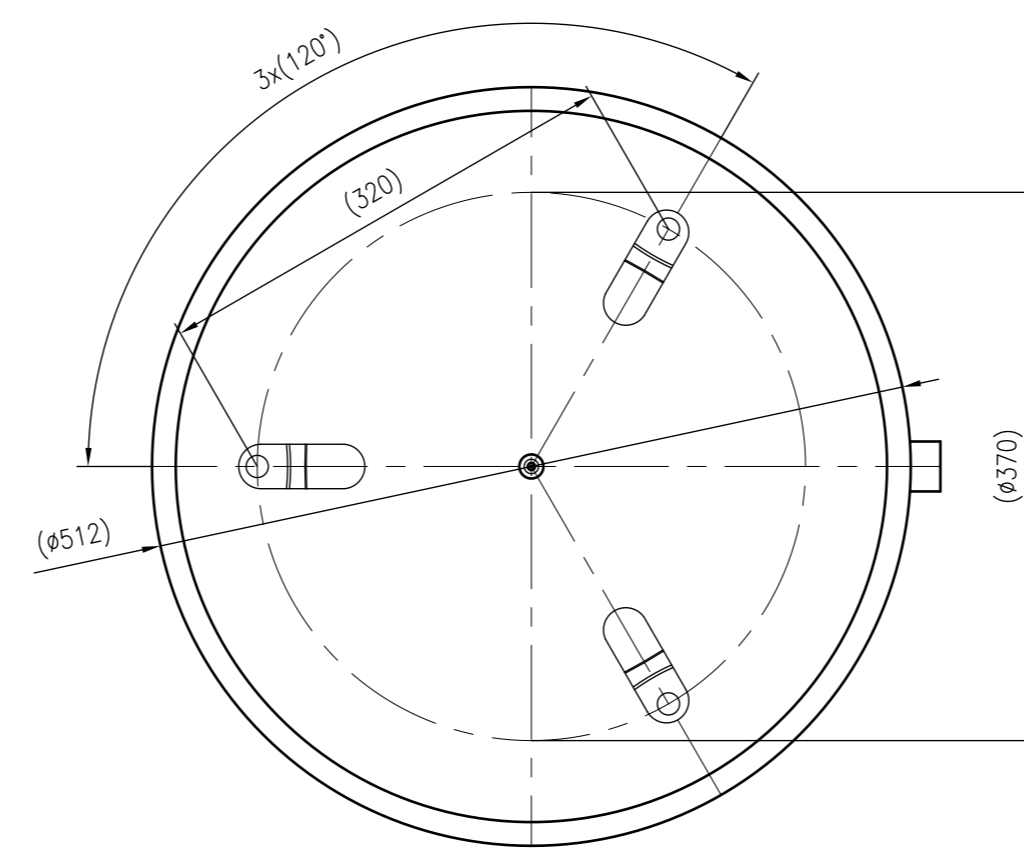

Side view

Front view

Isometric view

Top view

Unterliegt nicht dem Änderungsdienst/ Not subject to change management		Maßstab/ Scale: 1:5	Format/ Size: A1
Revision 27.02.2016	Reflex N140 6bar gray – 8211400		