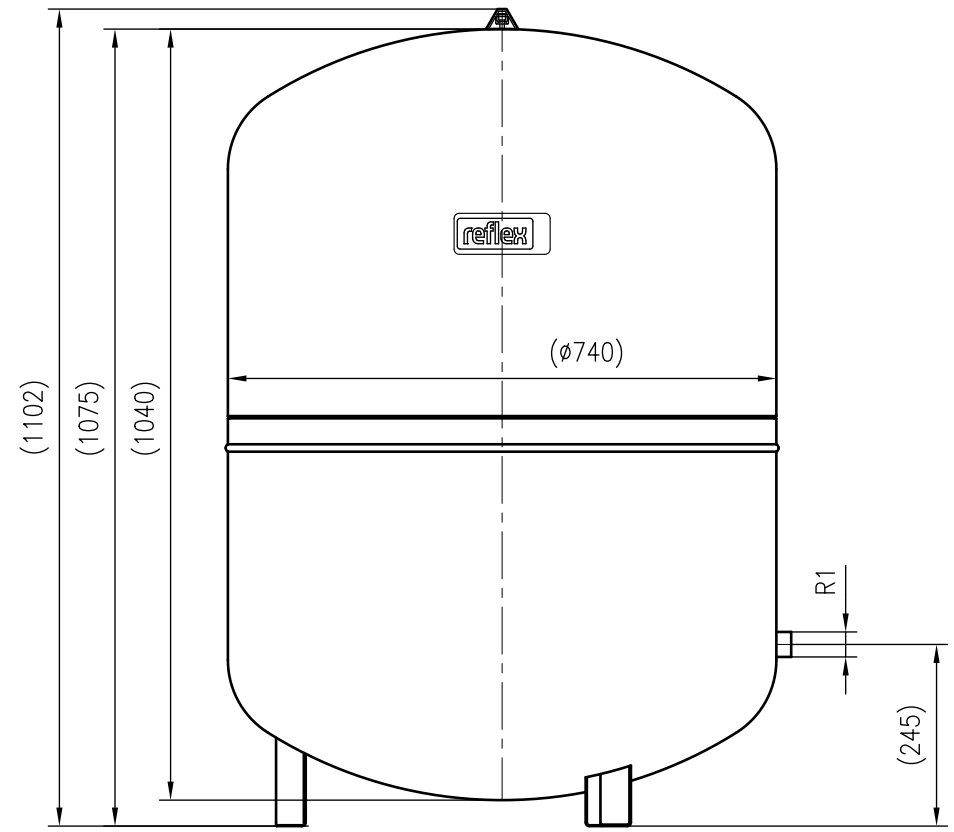

Side view

Front view

Isometric view

Top view

Unterliegt nicht dem Änderungsdienst/ Not subject to change management		Maßstab/ Scale: 1:10	Format/ Size: A3
Revision 29.02.2016	Reflex N400 6bar gray – 8218000		