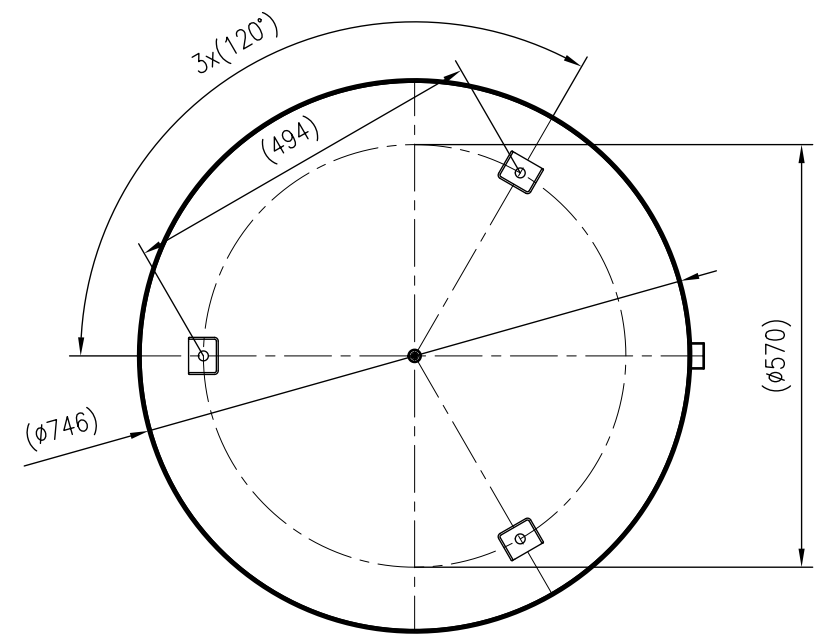

Side view

Front view

Isometric view

Top view

Unterliegt nicht dem Änderungsdienst/ Not subject to change management		Maßstab/ Scale: 1:10	Format/ Size: A3
Revision 29.02.2016	Reflex N400 6bar gray – 8218000		