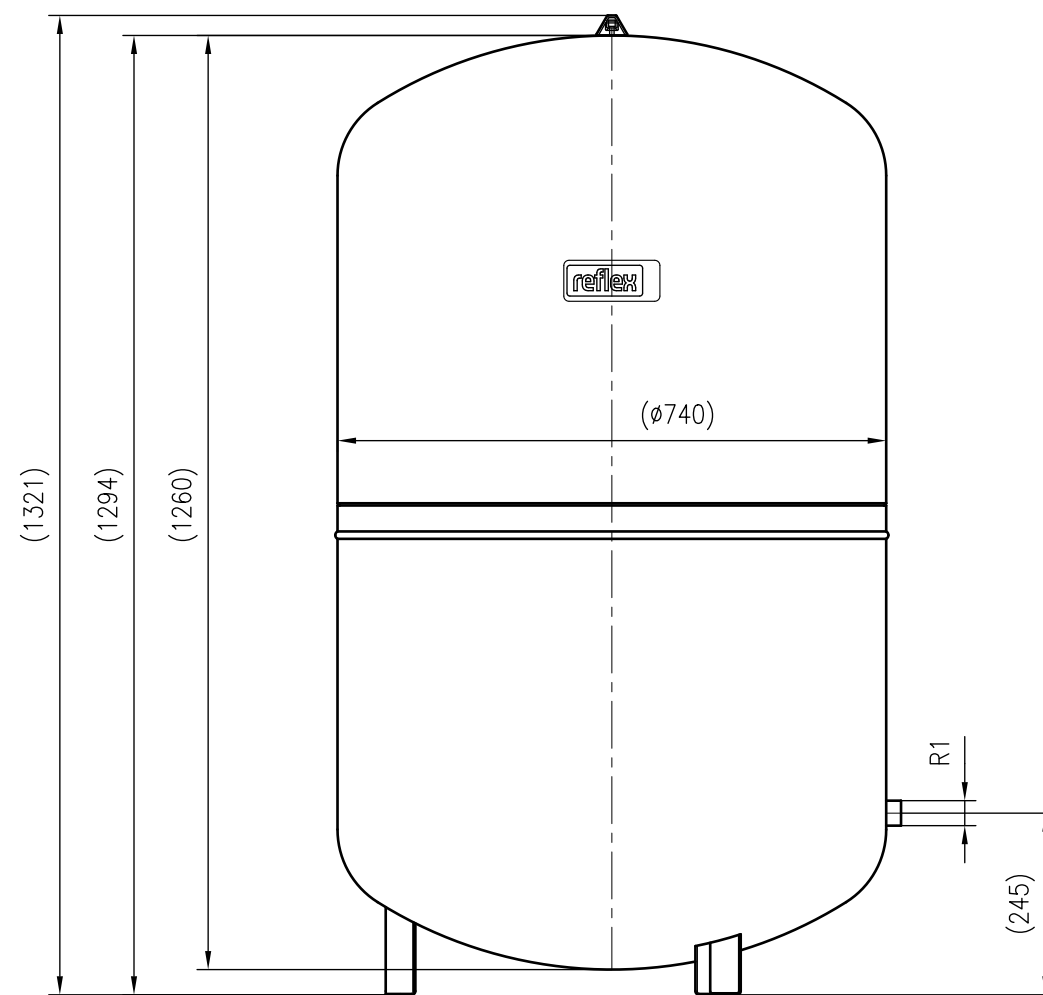

Side view

Front view

Isometric view

Top view

Unterliegt nicht dem Änderungsdienst/ Not subject to change management	Maßstab/ Scale: 1:10	Format/ Size: A2
Revision 29.02.2016	Reflex N500 6bar gray – 8218300	