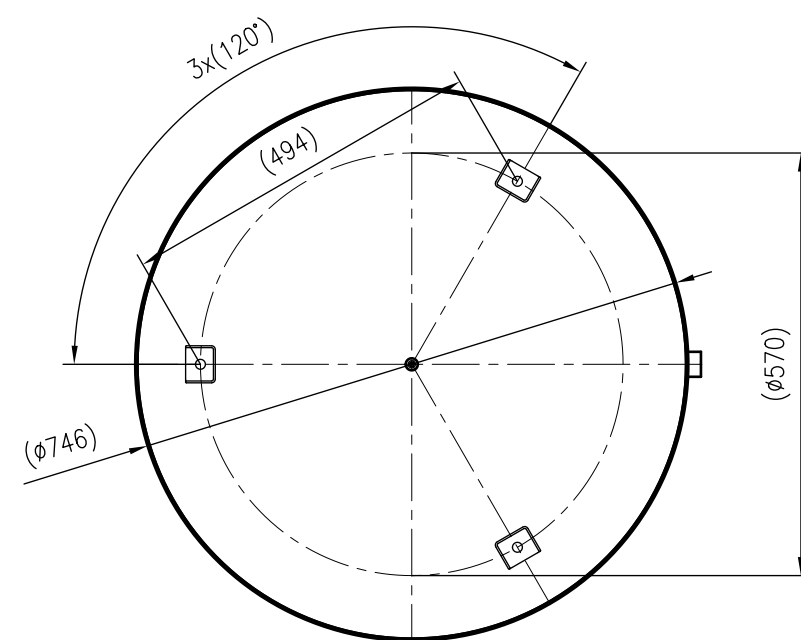

Side view

Front view

Isometric view

Top view

Unterliegt nicht dem Änderungsdienst/ Not subject to change management	Maßstab/ Scale: 1:10	Format/ Size: A2
Revision 29.02.2016	Reflex N500 6bar gray – 8218300	