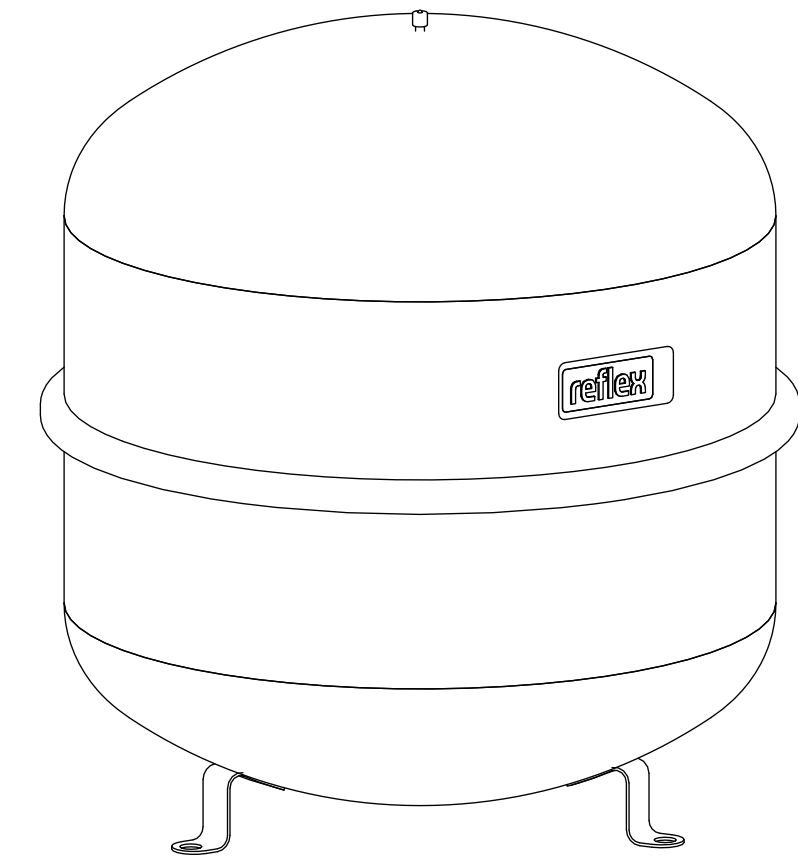

Side view

Front view

Isometric view

Top view

Unterliegt nicht dem Änderungsdienst/ Not subject to change management		Maßstab/ Scale: 1:5	Format/ Size: A2
Revision 27.02.2016	Reflex N80 6bar white – 7210600		