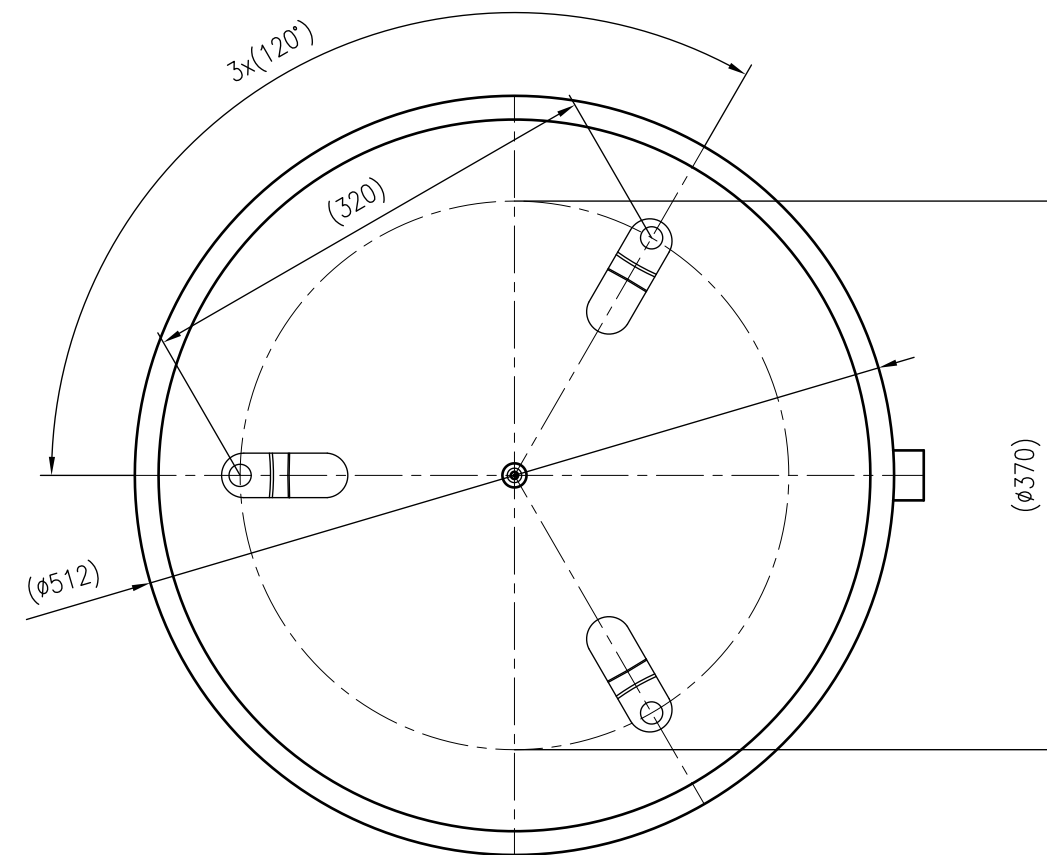

Side view

Front view

Isometric view

Top view

Unterliegt nicht dem Änderungsdienst/ Not subject to change management		Maßstab/ Scale: 1:5	Format/ Size: A2
Revision 27.02.2016	Reflex N80 6bar white – 7210600		