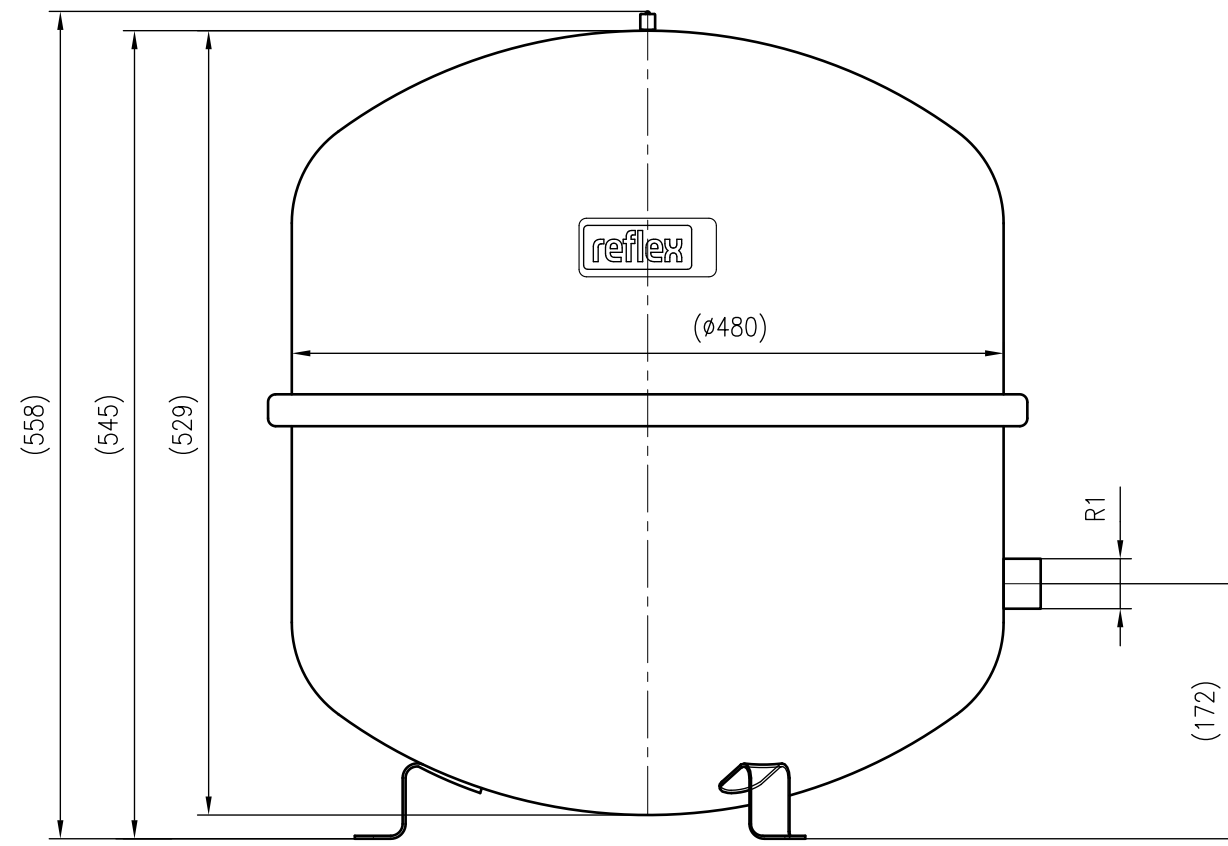

Side view

Front view

Isometric view

Top view

Unterliegt nicht dem Änderungsdienst/ Not subject to change management		Maßstab/ Scale: 1:5	Format/ Size: A2
Revision 27.02.2016	Reflex N80 6bar white – 7210600		