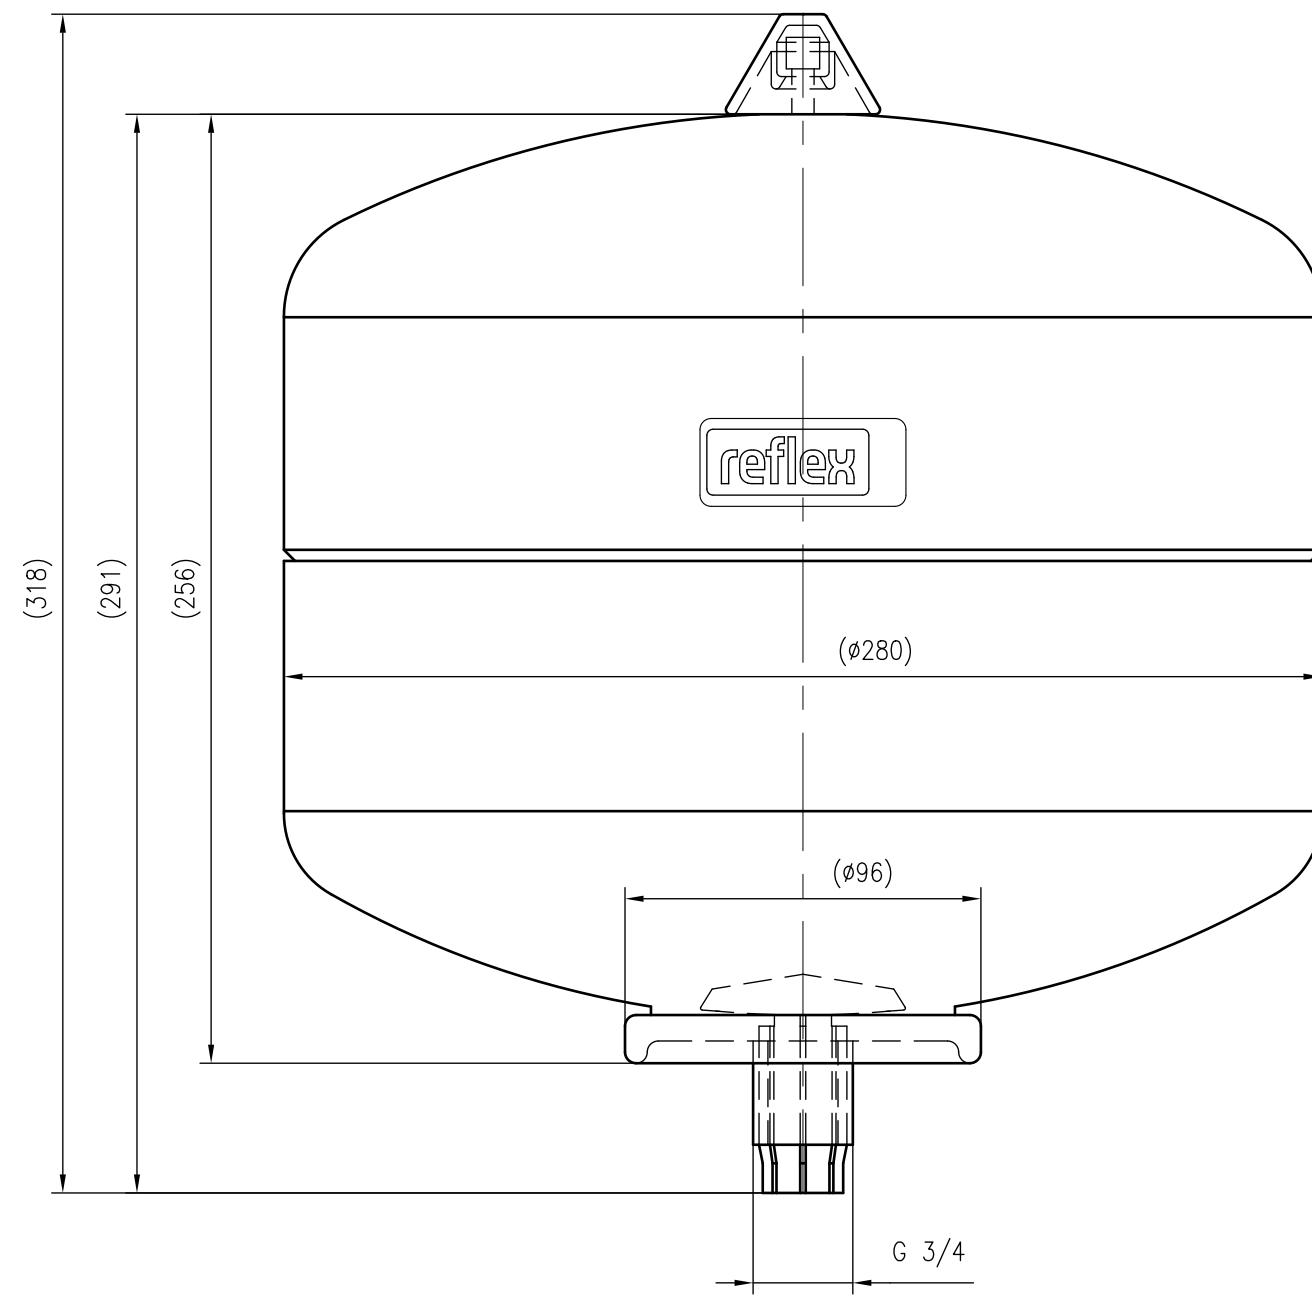

Side view

Front view

Isometric view

Top view

Unterliegt nicht dem Änderungsdienst/ Not subject to change management	Maßstab/ Scale: 1:2	Format/ Size: A2
Revision 19.04.2016	Reflex DD 12 10bar white – 7307800	