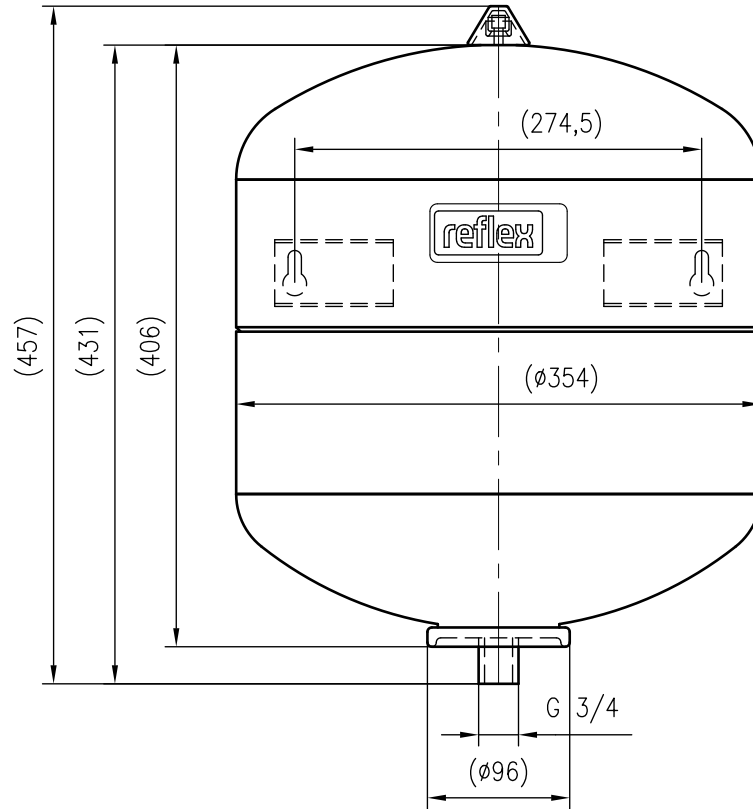

Side view

Front view

Isometric view

Top view

Unterliegt nicht dem Änderungsdienst/ Not subject to change management		Maßstab/ Scale: 1:5	Format/ Size: A3
Revision 28.04.2016	Refix DE 33 10bar – 7303900		