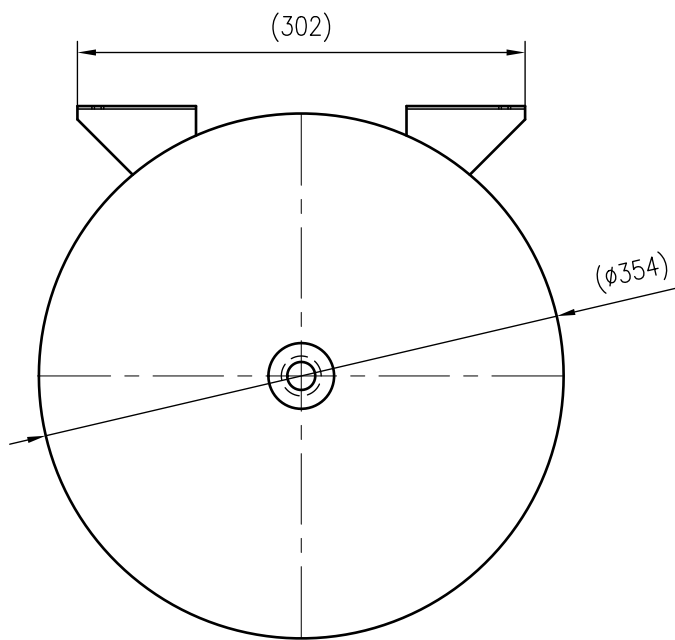

Side view

Front view

Isometric view

Top view

Unterliegt nicht dem Änderungsdienst/ Not subject to change management		Maßstab/ Scale: 1:5	Format/ Size: A3
Revision 28.04.2016	Refix DE 33 10bar – 7303900		