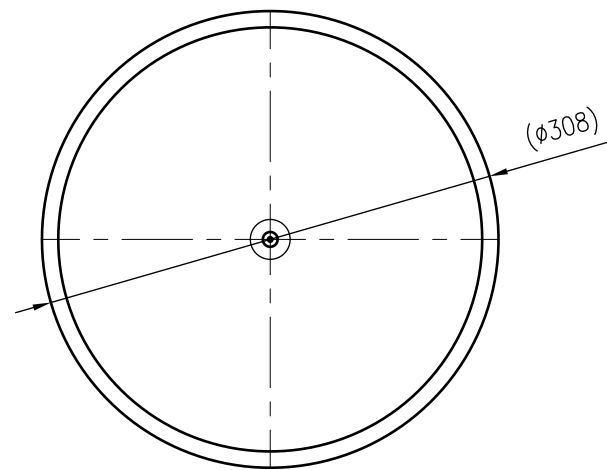

Side view

Front view

Isometric view

Top view

Unterliegt nicht dem Änderungsdienst/ Not subject to change management		Maßstab/ Scale: 1:5	Format/ Size: A3
Revision 25.05.2020	Reflex N25 4bar white – 7206401		