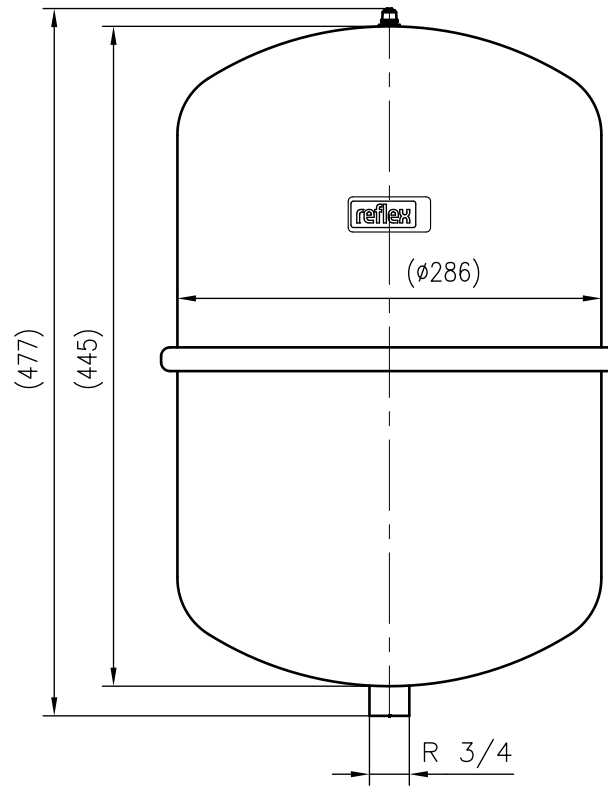

Side view

Front view

Isometric view

Top view

Unterliegt nicht dem Änderungsdienst/ Not subject to change management		Maßstab/ Scale: 1:5	Format/ Size: A3
Revision 25.05.2020	Reflex N25 4bar white – 7206401		