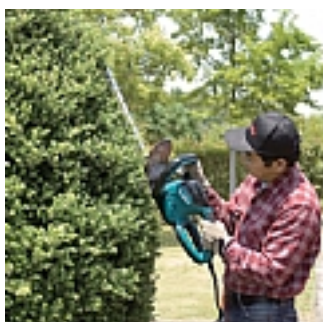

Produktinformation

Heckenschere 55 cm, 670 W

EAN: 0088381095747

UH5580

Leistungsaufnahme	670 Watt
Schnitte pro Minute	1.500 min ⁻¹
Schnittlänge	55 cm
Schnittstärke	18 mm
Kabellänge	0,3 m
Länge	970 mm
Breite	223 mm
Höhe	206 mm
Gewicht	4,3 kg

Lieferumfang:
Aufbewahrungsbehälter 55cm
Kabelhaltehaken

Best.-Nr.:
450489-6
158024-1

- Profi-Heckenschere für den Garten- und Landschaftsbau
- Mit verstärktem Getriebe
- Ringförmiger Multigriff erlaubt viele Greifpositionen
- Rostfreies Messer mit dreiseitig geschärften Ecken
- Anstoßschutz verhindert Rückschläge auf Getriebe und Anwender
- Mechanischer Schnellstopp < 0,2 sek.
- Rutschkupplung
- Integrierte Zugentlastung für das Verlängerungskabel