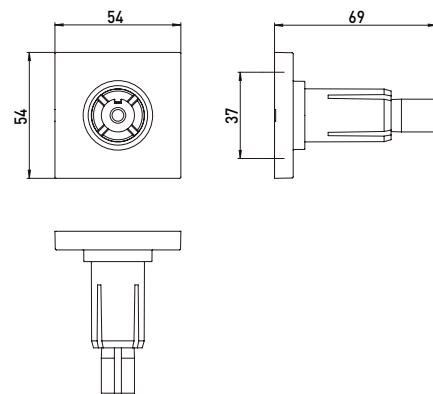

PRODUKTINFORMATION

Befestigungs-Set (bestehend aus 2 Wandhalterungen) 53 x 53 mm, für Duschvorhangstange chrom

Art.-Nr.3587 001 00