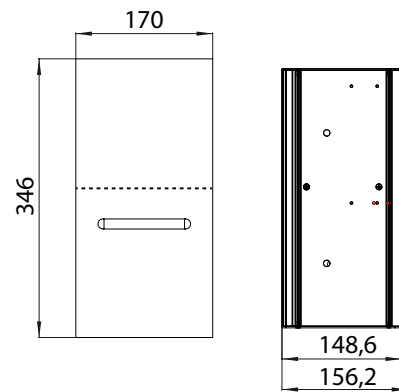

PRODUKTINFORMATION

WC-Papier-Modul - Unterputzmodell schwarz

Art.-Nr.9724 275 22

1 Tür, Türanschlag links