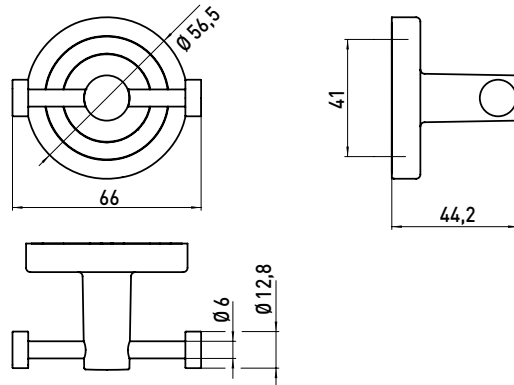

PRODUKTINFORMATION

Doppelhaken chrom

Art.-Nr.0775 001 02