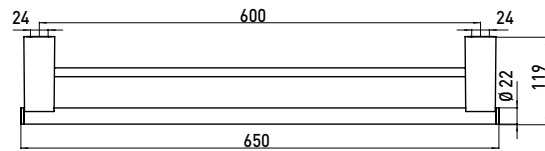

PRODUKTINFORMATION

Doppelbadetuchhalter chrom

Art.-Nr.3561 001 60

600 mm