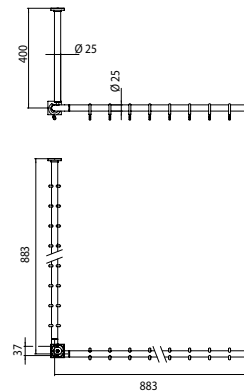

PRODUKTINFORMATION

Duschvorhang-Set chrom

Art.-Nr.3587 001 21

900 mm (2 x Duschvorhangstange, 1 x Befestigungs-Set, 1 x Eckverbinder, 1 x Deckenstütze, 18 x Duschvorhangringe)