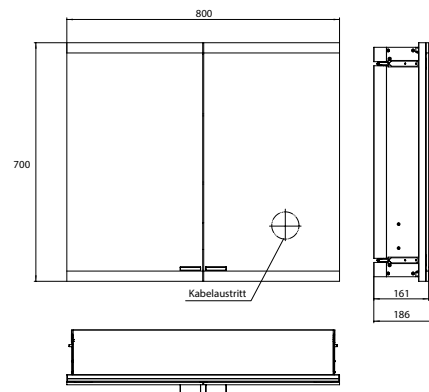

## PRODUKTINFORMATION

Lichtspiegelschrank evo, 800 mm, 2 Türen, Unterputzmodell, IP 20 aluminium, ohne emco light system, ohne Spiegelheizung

Art.-Nr.9397 081 14

Stufenlose Lichtsteuerung An/Aus, Helligkeit und Lichtfarbe (2.700 bis 6.500 K) über drei integrierte Touchbedienfelder, Waagerechte LED-Beleuchtung, verspiegelte Rückwand, 2 stufenlos einstellbare Glasablagen, 2 Steckdosen, Höhe: 700 mm