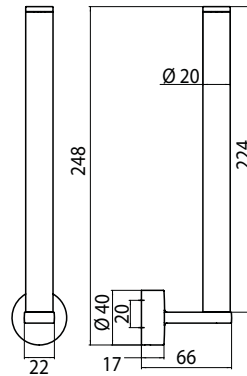

PRODUKTINFORMATION

Reservepapierhalter, doppelt chrom

Art.-Nr.4505 001 02

für 2 Rollen