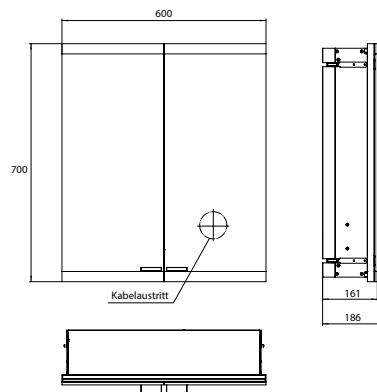

PRODUKTINFORMATION

Lichtspiegelschrank evo, 600 mm, 2 Türen, Unterputzmodell, IP 20 aluminium, mit light system, ohne Spiegelheizung

Art.-Nr.9397 080 13

Mit emco light system: Bedienung der Funktionen Ein/Aus, Lichtstärke, Lichtfarbe (2.700 bis 6.500 K) und Szenenauswahl (Cosmetic, Energizing, Relaxing) über App, Controller oder direkt am Touch-Bedienfeld. Vernetzung verschiedener Lichtquellen über Bluetooth. Detailinformationen zum emco light system unter www.emco-bath.com. Ohne emco light system: 2 Lichttaster (Helligkeit und Lichtfarbe - kalt/warm - stufenlos dimmbar), Waagerechte LED-Beleuchtung, verspiegelte Rückwand, 2 stufenlos einstellbare Glasablagen, 2 Steckdosen, Höhe: 700 mm