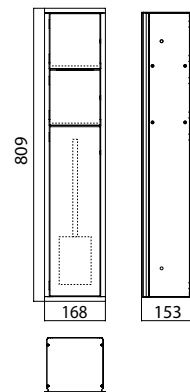

PRODUKTINFORMATION

WC-Modul, Unterputzmodell, Reserverollenfach, Papierhalter, Toilettenbürstengarnitur, aluminium/
aluminium Türanschlag links

Art.-Nr.9783 050 50