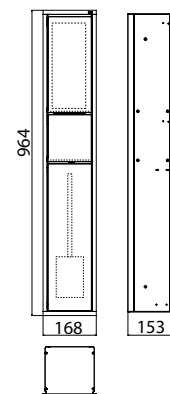

PRODUKTINFORMATION

Gäste-WC-Modul aluminium/schwarz

Art.-Nr.9760 275 70

Müllbeutelhalter, Papierhalter, Toilettenbürstengarnitur