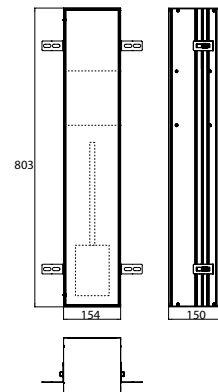

PRODUKTINFORMATION

WC-Modul - Unterputzmodell, Tür befliesbar (Fliese + Kleber, max.: 12 mm) aluminium

Art.-Nr.9756 110 00

mit Fächern für Reserverolle oder Feuchtpapierbox, WC-Papier und integrierter Toilettenbürstengarnitur. Türanschlag links.