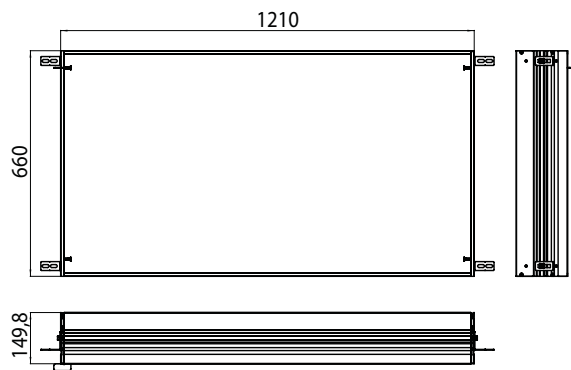

PRODUKTINFORMATION

Einbaurahmen Einbaurahmen

Art.-Nr.9897 000 22

für 9897 050 25/76