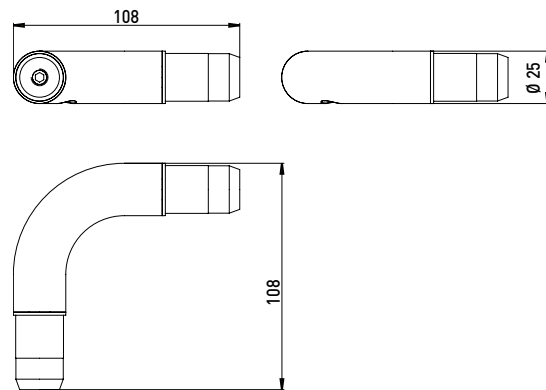

PRODUKTINFORMATION

Eckverbindung, 90° chrom

Art.-Nr.3587 001 01