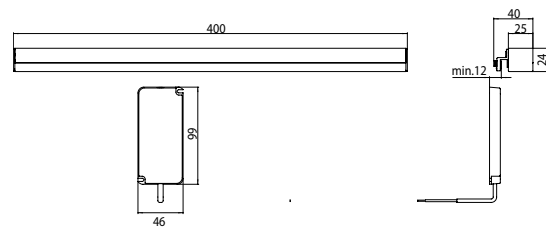

### LED-Spiegel-Klemmleuchte chrom

Art.-Nr.4492 001 05

waagrecht, 400 mm, (4.000 K)