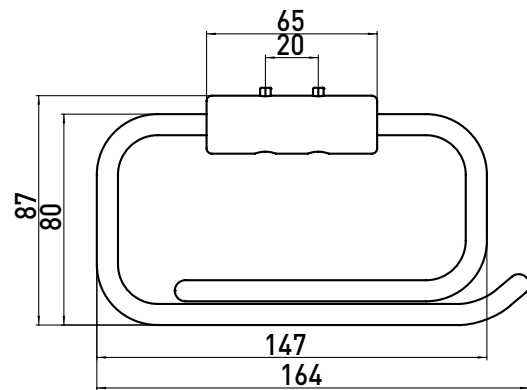

PRODUKTINFORMATION

Papierhalter für Stützgriffe chrom

Art.-Nr.3500 001 03

passend zu 3585 212 60|85, 0585 001 60|85