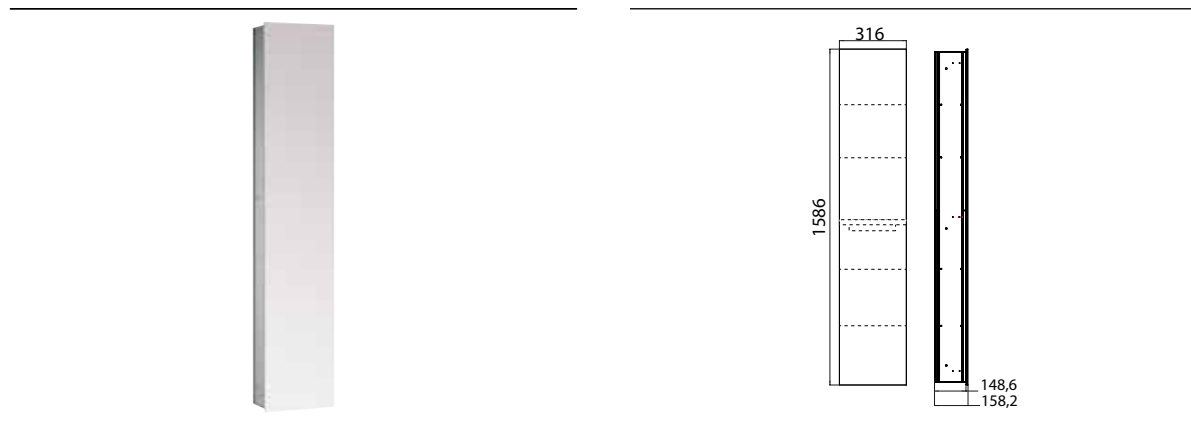

## PRODUKTINFORMATION

Schrankmodul mit beidseitig verspiegelter Tür - Unterputzversion spiegel

Art.-Nr.9722 099 13

großes Stauraumfach mit 4 Glasablagen, Türkontaktschalter und LED-Beleuchtung