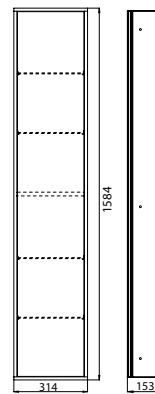

## PRODUKTINFORMATION

Schrankmodul mit beidseitig verspiegelter Tür - Unterputzversion chrom/spiegel

Art.-Nr.9720 280 13

großes Stauraumfach mit 4 Glasablagen, Türkontaktschalter und LED-Beleuchtung